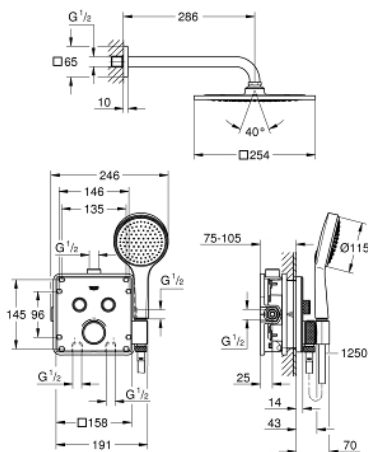

### ОПИСАНИЕ ПРОДУКТА

- включает в себя:
- встраиваемый термостат с 2 кнопками управления и встроенным держателем для ручного душа
- Grohtherm SmartControl Комплект верхней монтажной части
- (29 125 000)
- GROHE Rapido SmartBox 35 600/35 604 (универсальная встраиваемая часть)
- Rainshower F-Series 10" Верхний душ с душевым кронштейном 286 мм (26 070 000)
- ручной душ Power&Soul Cosmopolitan 115 (27 661 000)
- душевой шланг Silverflex 1.250 мм (28 362)