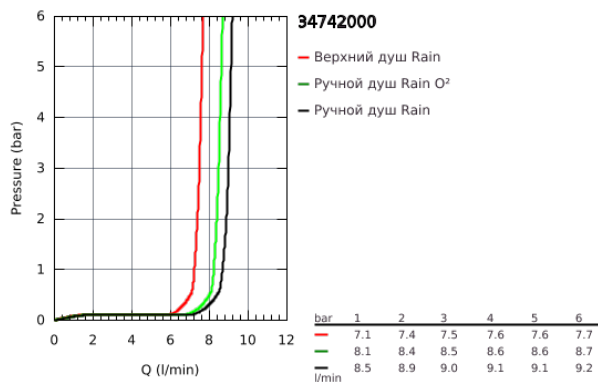

### ОПИСАНИЕ ПРОДУКТА

- включает в себя:
- встраиваемый термостат с 2 кнопками управления и встроенным держателем для ручного душа
- Grohtherm SmartControl Комплект верхней монтажной части
- (29 125 000)
- GROHE Rapido SmartBox 35 600/35 604 (универсальная встраиваемая часть)
- Rainshower F-Series 10" Верхний душ с душевым кронштейном 286 мм (26 070 000)
- ручной душ Power&Soul Cosmopolitan 115 (27 661 000)
- душевой шланг Silverflex 1.250 мм (28 362)