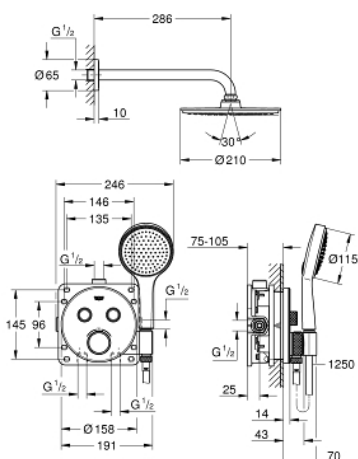

34 743 000 НАБОР ДЛЯ КОМПЛЕКТАЦИИ ДУША

ОПИСАНИЕ ПРОДУКТА

- включает в себя:
- встраиваемый термостат с 2 кнопками управления и встроенным держателем для ручного душа
- Grohtherm SmartControl Комплект верхней монтажной части
- (29 120 000)
- GROHE Rapido SmartBox 35 600/35 604 (универсальная встраиваемая часть)
- Rainshower Cosmopolitan 210 Верхний душ с душевым кронштейном 286 мм (26 062 000)
- ручной душ Power&Soul Cosmopolitan 115 (27 661 000)
- душевой шланг Silverflex 1.250 мм (28 362)