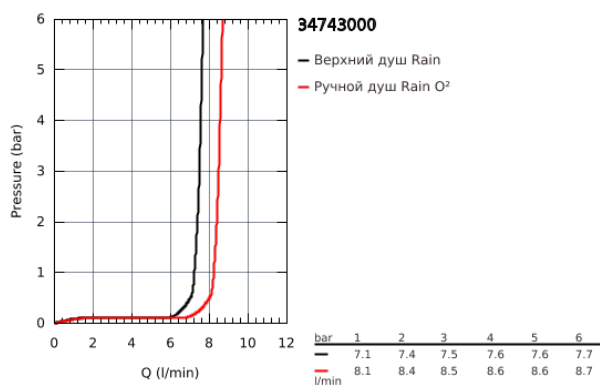

34 743 000 НАБОР ДЛЯ КОМПЛЕКТАЦИИ ДУША

ОПИСАНИЕ ПРОДУКТА

- включает в себя:
- встраиваемый термостат с 2 кнопками управления и встроенным держателем для ручного душа
- Grohtherm SmartControl Комплект верхней монтажной части
- (29 120 000)
- GROHE Rapido SmartBox 35 600/35 604 (универсальная встраиваемая часть)
- Rainshower Cosmopolitan 210 Верхний душ с душевым кронштейном 286 мм (26 062 000)
- ручной душ Power&Soul Cosmopolitan 115 (27 661 000)
- душевой шланг Silverflex 1.250 мм (28 362)