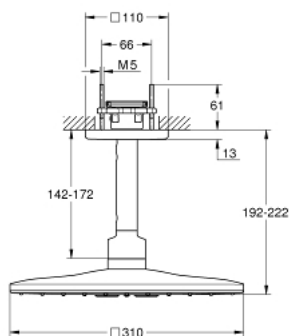

26 481 000 ВЕРХНИЙ ДУШ С ПОТОЛОЧНЫМ ДУШЕВЫМ КРОНШТЕЙНОМ 142 ММ, 2 РЕЖИМА СТРУИ

ОПИСАНИЕ ПРОДУКТА

- включает в себя:
- Rainshower SmartActive 310 Cube Верхний душ
- 2 вида струи:
- GROHE PureRain, ActiveRain
- Потолочный душевой кронштейн 142 мм
- **GROHE DreamSpray** превосходный поток воды
- **GROHE StarLight** хромированное покрытие поверхности
- система **SpeedClean** против известковых отложений
- **внутренний охлаждающий канал** для продолжительного срока службы
- требуется встраиваемый блок 26 483 000 или 26 484 000 - заказывается отдельно

26 481 000 ВЕРХНИЙ ДУШ С ПОТОЛОЧНЫМ ДУШЕВЫМ КРОНШТЕЙНОМ 142 ММ, 2 РЕЖИМА СТРУИ