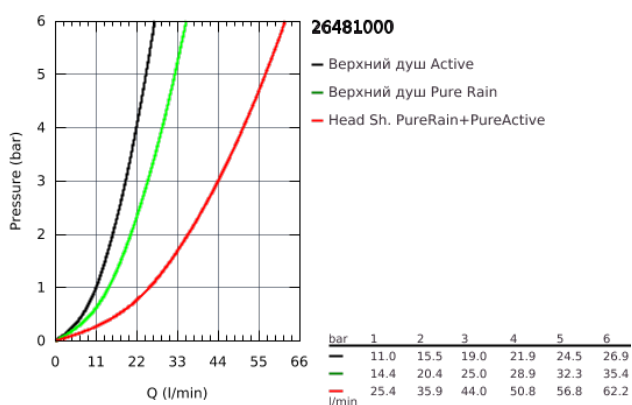

26 481 000 ВЕРХНИЙ ДУШ С ПОТОЛОЧНЫМ ДУШЕВЫМ КРОНШТЕЙНОМ 142 ММ, 2 РЕЖИМА СТРУИ

ОПИСАНИЕ ПРОДУКТА

- включает в себя:
- Rainshower SmartActive 310 Cube Верхний душ
- 2 вида струи:
- GROHE PureRain, ActiveRain
- Потолочный душевой кронштейн 142 мм
- **GROHE DreamSpray** превосходный поток воды
- **GROHE StarLight** хромированное покрытие поверхности
- система **SpeedClean** против известковых отложений
- **внутренний охлаждающий канал** для продолжительного срока службы
- требуется встраиваемый блок 26 483 000 или 26 484 000 - заказывается отдельно

26 481 000 ВЕРХНИЙ ДУШ С ПОТОЛОЧНЫМ ДУШЕВЫМ КРОНШТЕЙНОМ 142 ММ, 2 РЕЖИМА СТРУИ