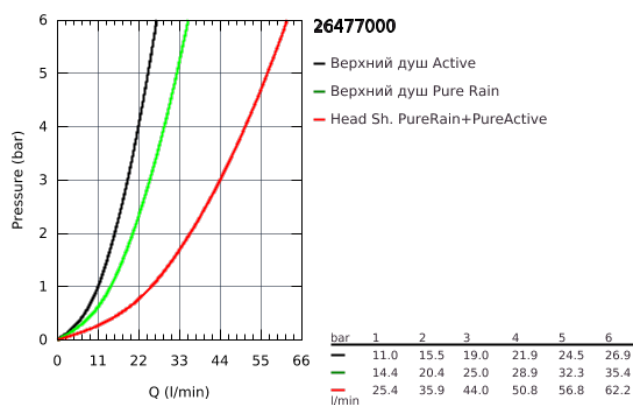

26 477 000 ВЕРХНИЙ ДУШ С ПОТОЛОЧНЫМ ДУШЕВЫМ КРОНШТЕЙНОМ 142 ММ, 2 РЕЖИМА СТРУИ

ОПИСАНИЕ ПРОДУКТА

- включает в себя:
- Rainshower SmartActive 310 Верхний душ
- 2 вида струи:
- GROHE PureRain, ActiveRain
- Потолочный душевой кронштейн 142 мм
- **GROHE DreamSpray** превосходный поток воды
- **GROHE StarLight** хромированное покрытие поверхности
- система **SpeedClean** против известковых отложений
- **внутренний охлаждающий канал** для продолжительного срока службы
- требуется встраиваемый блок 26 483 000 или 26 484 000 - заказывается отдельно

26 477 000 ВЕРХНИЙ ДУШ С ПОТОЛОЧНЫМ ДУШЕВЫМ КРОНШТЕЙНОМ 142 ММ, 2 РЕЖИМА СТРУИ