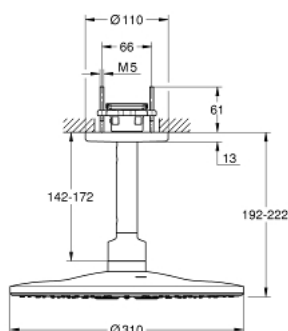

26 477 000 ВЕРХНИЙ ДУШ С ПОТОЛОЧНЫМ ДУШЕВЫМ КРОНШТЕЙНОМ 142 ММ, 2 РЕЖИМА СТРУИ

ОПИСАНИЕ ПРОДУКТА

- включает в себя:
- Rainshower SmartActive 310 Верхний душ
- 2 вида струи:
- GROHE PureRain, ActiveRain
- Потолочный душевой кронштейн 142 мм
- **GROHE DreamSpray** превосходный поток воды
- **GROHE StarLight** хромированное покрытие поверхности
- система **SpeedClean** против известковых отложений
- **внутренний охлаждающий канал** для продолжительного срока службы
- требуется встраиваемый блок 26 483 000 или 26 484 000 - заказывается отдельно

26 477 000 ВЕРХНИЙ ДУШ С ПОТОЛОЧНЫМ ДУШЕВЫМ КРОНШТЕЙНОМ 142 ММ, 2 РЕЖИМА СТРУИ