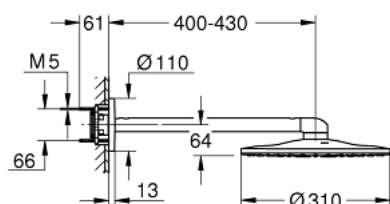

26 475 000 ВЕРХНИЙ ДУШ И ДУШЕВОЙ КРОНШТЕЙН 430 ММ, 2 РЕЖИМА СТРУИ

ОПИСАНИЕ ПРОДУКТА

- включает в себя:
- Rainshower SmartActive 310 Верхний душ
- 2 вида струи:
- GROHE PureRain, ActiveRain
- горизонтальный душевой кронштейн 430 мм
- **GROHE DreamSpray** превосходный поток воды
- **GROHE StarLight** хромированное покрытие поверхности
- система **SpeedClean** против известковых отложений
- **внутренний охлаждающий канал** для продолжительного срока службы
- требуется встраиваемый блок 26 483 000 или 26 484 000 - заказывается отдельно

26 475 000 ВЕРХНИЙ ДУШ И ДУШЕВОЙ КРОНШТЕЙН 430 ММ, 2 РЕЖИМА СТРУИ