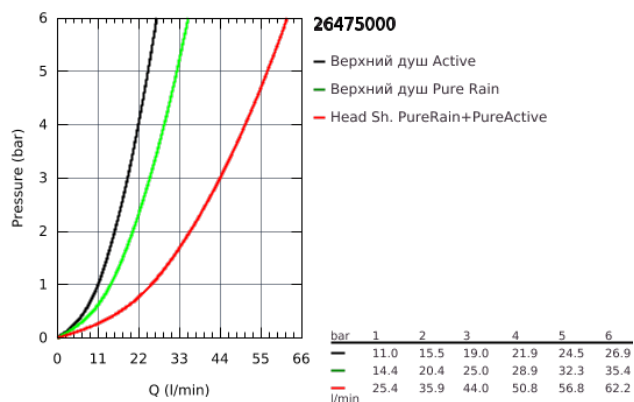

26 475 000 ВЕРХНИЙ ДУШ И ДУШЕВОЙ КРОНШТЕЙН 430 ММ, 2 РЕЖИМА СТРУИ

ОПИСАНИЕ ПРОДУКТА

- включает в себя:
- Rainshower SmartActive 310 Верхний душ
- 2 вида струи:
- GROHE PureRain, ActiveRain
- горизонтальный душевой кронштейн 430 мм
- **GROHE DreamSpray** превосходный поток воды
- **GROHE StarLight** хромированное покрытие поверхности
- система **SpeedClean** против известковых отложений
- **внутренний охлаждающий канал** для продолжительного срока службы
- требуется встраиваемый блок 26 483 000 или 26 484 000 - заказывается отдельно

26 475 000 ВЕРХНИЙ ДУШ И ДУШЕВОЙ КРОНШТЕЙН 430 ММ, 2 РЕЖИМА СТРУИ