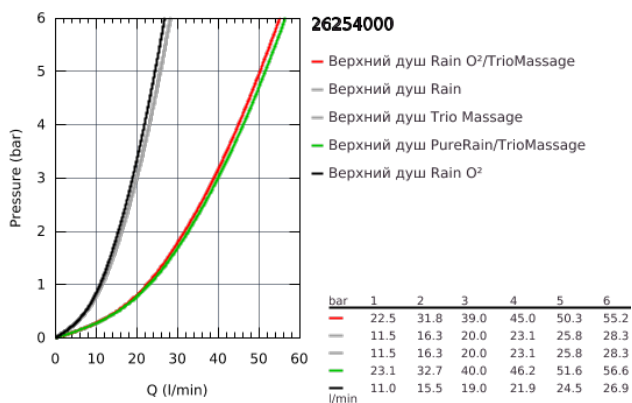

кронштейн 450 мм

- GROHE DreamSpray превосходный поток воды
- GROHE StarLight хромированное покрытие поверхности
- система SpeedClean против известковых отложений
- **внутренний охлаждающий канал** для продолжительного срока службы
- для встраиваемого блока 26 264 001 – заказывается отдельно
- •
- * выбор режима при первой установке; заводская установка: GROHE Pure Rain