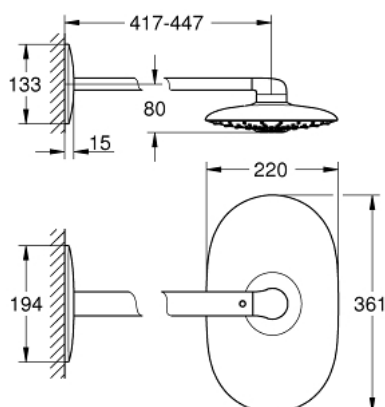

26 254 000 RAINSHOWER SMARTCONTROL ВЕРХНИЙ ДУШ С ДУШЕВЫМ КРОНШТЕЙНОМ 450 ММ, 2 РЕЖИМА СТРУИ

ОПИСАНИЕ ПРОДУКТА

- включает в себя:
- Rainshower Duo 360 Верхний душ, хромированная душевая поверхность
- 2 вида струи:
- GROHE PureRain/GROHE Rain O2 spray* и TrioMassage
- горизонтальный душевой

кронштейн 450 мм

- GROHE DreamSpray превосходный поток воды
- GROHE StarLight хромированное покрытие поверхности
- система SpeedClean против известковых отложений
- **внутренний охлаждающий канал** для продолжительного срока службы
- для встраиваемого блока 26 264 001 – заказывается отдельно
-
- * выбор режима при первой установке; заводская установка: GROHE Pure Rain

26 254 000 RAINSHOWER SMARTCONTROL ВЕРХНИЙ ДУШ С ДУШЕВЫМ КРОНШТЕЙНОМ 450 ММ, 2 РЕЖИМА СТРУИ

26 254 000 **RAINSHOWER SMARTCONTROL ВЕРХНИЙ ДУШ С ДУШЕВЫМ
КРОНШТЕЙНОМ 450 ММ, 2 РЕЖИМА СТРУИ**

ЗАПАСНЫЕ ЧАСТИ