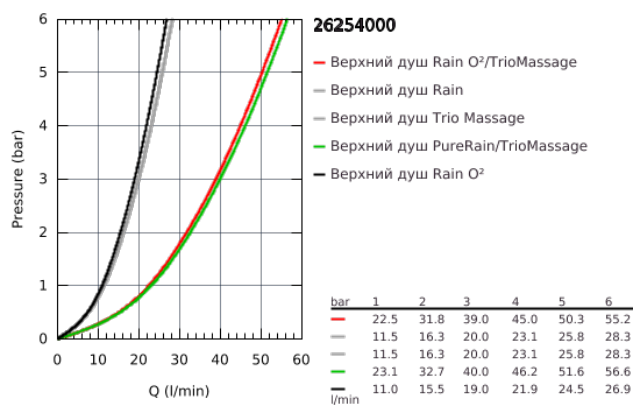

26 254 000 RAINSHOWER SMARTCONTROL ВЕРХНИЙ ДУШ С ДУШЕВЫМ КРОНШТЕЙНОМ 450 ММ, 2 РЕЖИМА СТРУИ