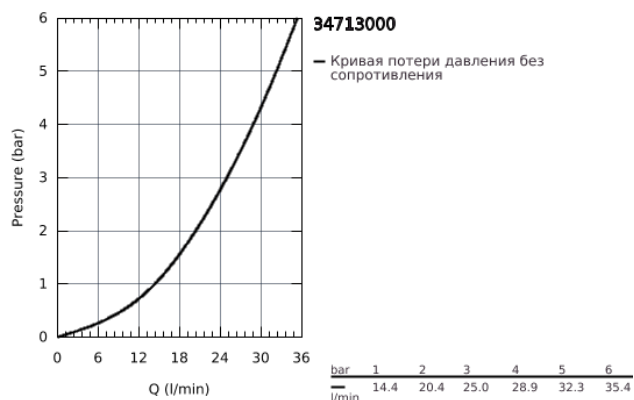

34 713 000 ТЕРМОСТАТ ДЛЯ ДУША НА 3 ВЫХОДА, НАРУЖНЫЙ МОНТАЖ

ОПИСАНИЕ ПРОДУКТА

- настенный монтаж
- **GROHE CoolTouch** Полностью исключается вероятность ожога о внешнюю поверхность смесителя
- **GROHE StarLight** хромированное покрытие поверхности
- **GROHE TurboStat** встроенный термоэлемент
- **ProGrip** эргономичные рукоятки с рифленой поверхностью
- **GROHE SafeStop** стопор безопасности при 38°C
- **GROHE SafeStop Plus** опционно ограничитель температуры на 43°C, включен
- **GROHE EcoJoy** Технология совершенного потока при уменьшенном расходе воды
- **SmartControl** нажать для вкл/выкл, повернуть для увеличения напора воды от режима EcoJoy до максимального напора воды
- заменяемые символы
- **GROHE EasyReach** полочка съемная
- отвод для душа снизу 1/2"
- возможность одновременного включения нескольких точек водоотвода
- с защитой от обратного потока
- для встраиваемой части 26 449 000 – заказывается отдельно