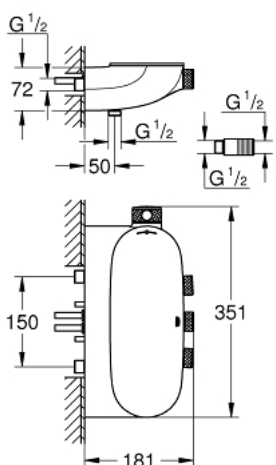

34 713 000 ТЕРМОСТАТ ДЛЯ ДУША НА 3 ВЫХОДА, НАРУЖНЫЙ МОНТАЖ

ОПИСАНИЕ ПРОДУКТА

- настенный монтаж
- **GROHE CoolTouch** Полностью исключается вероятность ожога о внешнюю поверхность смесителя
- **GROHE StarLight** хромированное покрытие поверхности
- **GROHE TurboStat** встроенный термоэлемент
- **ProGrip** эргономичные рукоятки с рифленой поверхностью
- **GROHE SafeStop** стопор безопасности при 38°C
- **GROHE SafeStop Plus** опционно ограничитель температуры на 43°C, включен
- **GROHE EcoJoy** Технология совершенного потока при уменьшенном расходе воды
- **SmartControl** нажать для вкл/выкл, повернуть для увеличения напора воды от режима EcoJoy до максимального напора воды
- заменяемые символы
- **GROHE EasyReach** полочка съемная
- отвод для душа снизу 1/2"
- возможность одновременного включения нескольких точек водоотвода
- с защитой от обратного потока
- для встраиваемой части 26 449 000 – заказывается отдельно

34 713 000 ТЕРМОСТАТ ДЛЯ ДУША НА 3 ВЫХОДА, НАРУЖНЫЙ МОНТАЖ

34 713 000 ТЕРМОСТАТ ДЛЯ ДУША НА 3 ВЫХОДА, НАРУЖНЫЙ МОНТАЖ

ЗАПАСНЫЕ ЧАСТИ

- 1: Компактный термостатический картридж 1/2" (Order-nr. 47439000)
 - 2: Картридж (Order-nr. 48297000)
 - 3: Обратный клапан (Order-nr. 4901000M)
 - 4: Обратный клапан (Order-nr. 08565000)
 - 5: Полочка для SmartControl (Order-nr. 48482000)
 - 6: Ключ (Order-nr. 49059000)*
 - 7: GROHE TurboStat картридж 1/2" (Order-nr. 47175000)*
- * Optional accessories