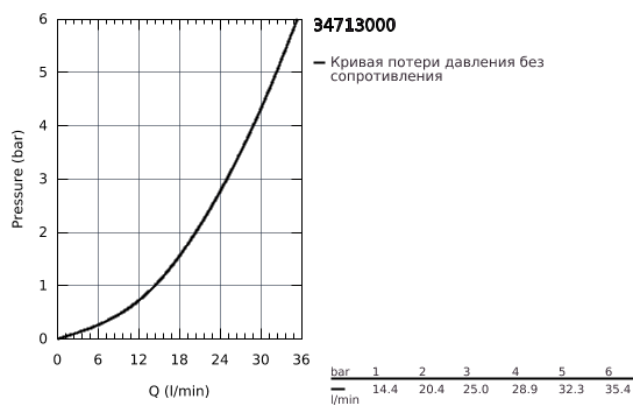

34 713 000 ТЕРМОСТАТ ДЛЯ ДУША НА 3 ВЫХОДА, НАРУЖНЫЙ МОНТАЖ