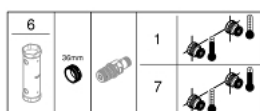

34 713 000 ТЕРМОСТАТ ДЛЯ ДУША НА 3 ВЫХОДА, НАРУЖНЫЙ МОНТАЖ

ОПИСАНИЕ ПРОДУКТА

- настенный монтаж
- **GROHE CoolTouch** Полностью исключается вероятность ожога о внешнюю поверхность смесителя
- **GROHE StarLight** хромированное покрытие поверхности
- **GROHE TurboStat** встроенный термоэлемент
- **ProGrip** эргономичные рукоятки с рифленой поверхностью
- **GROHE SafeStop** стопор безопасности при 38°C
- **GROHE SafeStop Plus** опционно ограничитель температуры на 43°C, включен
- **GROHE EcoJoy** Технология совершенного потока при уменьшенном расходе воды
- **SmartControl** нажать для вкл/выкл, повернуть для увеличения напора воды от режима EcoJoy до максимального напора воды
- заменяемые символы
- **GROHE EasyReach** полочка съемная
- отвод для душа снизу 1/2"
- возможность одновременного включения нескольких точек водоотвода
- с защитой от обратного потока
- для встраиваемой части 26 449 000 – заказывается отдельно

34 713 000 ТЕРМОСТАТ ДЛЯ ДУША НА 3 ВЫХОДА, НАРУЖНЫЙ МОНТАЖ

34 713 000 ТЕРМОСТАТ ДЛЯ ДУША НА 3 ВЫХОДА, НАРУЖНЫЙ МОНТАЖ

ЗАПАСНЫЕ ЧАСТИ

- 1: Компактный термостатический картридж 1/2" (Order-nr. 47439000)
 - 2: Картридж (Order-nr. 48297000)
 - 3: Обратный клапан (Order-nr. 4901000M)
 - 4: Обратный клапан (Order-nr. 08565000)
 - 5: Полочка для SmartControl (Order-nr. 48482000)
 - 6: Ключ (Order-nr. 49059000)*
 - 7: GROHE TurboStat картридж 1/2" (Order-nr. 47175000)*
- * Optional accessories