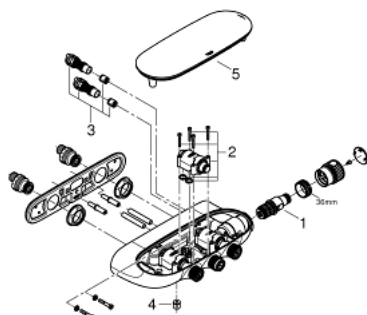

34 713 000 ТЕРМОСТАТ ДЛЯ ДУША НА 3 ВЫХОДА, НАРУЖНЫЙ МОНТАЖ

ОПИСАНИЕ ПРОДУКТА

- настенный монтаж
- **GROHE CoolTouch** Полностью исключается вероятность ожога о внешнюю поверхность смесителя
- **GROHE StarLight** хромированное покрытие поверхности
- **GROHE TurboStat** встроенный термоэлемент
- **ProGrip** эргономичные рукоятки с рифленой поверхностью
- **GROHE SafeStop** стопор безопасности при 38°C
- **GROHE SafeStop Plus** опционно ограничитель температуры на 43°C, включен
- **GROHE EcoJoy** Технология совершенного потока при уменьшенном расходе воды
- **SmartControl** нажать для вкл/выкл, повернуть для увеличения напора воды от режима EcoJoy до максимального напора воды
- заменяемые символы
- **GROHE EasyReach** полочка съемная
- отвод для душа снизу 1/2"
- возможность одновременного включения нескольких точек водоотвода
- с защитой от обратного потока
- для встраиваемой части 26 449 000 – заказывается отдельно

34 713 000 ТЕРМОСТАТ ДЛЯ ДУША НА 3 ВЫХОДА, НАРУЖНЫЙ МОНТАЖ

34 713 000 ТЕРМОСТАТ ДЛЯ ДУША НА 3 ВЫХОДА, НАРУЖНЫЙ МОНТАЖ

ЗАПАСНЫЕ ЧАСТИ

- 1: Компактный термостатический картридж 1/2" (Order-nr. 47439000)
 - 2: Картридж (Order-nr. 48297000)
 - 3: Обратный клапан (Order-nr. 4901000M)
 - 4: Обратный клапан (Order-nr. 08565000)
 - 5: Полочка для SmartControl (Order-nr. 48482000)
 - 6: Ключ (Order-nr. 49059000)*
 - 7: GROHE TurboStat картридж 1/2" (Order-nr. 47175000)*
- * Optional accessories