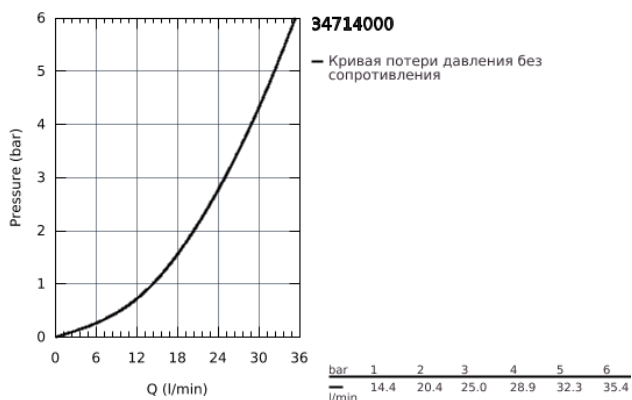

34 714 000 ТЕРМОСТАТ ДЛЯ ДУША НА 2 ВЫХОДА, ВНЕШНИЙ МОНТАЖ

ОПИСАНИЕ ПРОДУКТА

- настенный монтаж
- **GROHE CoolTouch** Полностью исключается вероятность ожога о внешнюю поверхность смесителя
- **GROHE StarLight** хромированное покрытие поверхности
- **GROHE TurboStat** встроенный термоэлемент
- **ProGrip** эргономичные рукоятки с рифленной поверхностью
- **GROHE SafeStop** стопор безопасности при 38°C
- **GROHE SafeStop Plus** опционно ограничитель температуры на 43°C, включен
- **GROHE EcoJoy** Технология совершенного потока при уменьшенном расходе воды
- **SmartControl** нажать для вкл/выкл, повернуть для увеличения напора воды от режима EcoJoy до максимального напора воды
- заменяемые символы
- **GROHE EasyReach** полочка съемная
- отвод для душа снизу 1/2"
- возможность одновременного включения нескольких точек водоотвода
- с защитой от обратного потока
- для встраиваемой части 26 449 000 – заказывается отдельно