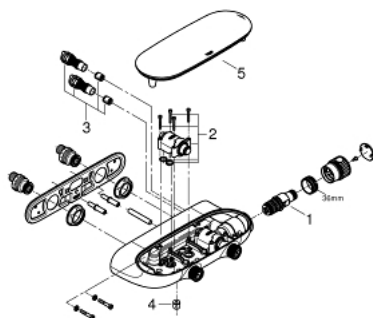

34 714 000 ТЕРМОСТАТ ДЛЯ ДУША НА 2 ВЫХОДА, ВНЕШНИЙ МОНТАЖ

ОПИСАНИЕ ПРОДУКТА

- настенный монтаж
- **GROHE CoolTouch** Полностью исключается вероятность ожога о внешнюю поверхность смесителя
- **GROHE StarLight** хромированное покрытие поверхности
- **GROHE TurboStat** встроенный термоэлемент
- **ProGrip** эргономичные рукоятки с рифленной поверхностью
- **GROHE SafeStop** стопор безопасности при 38°C
- **GROHE SafeStop Plus** опционно ограничитель температуры на 43°C, включен
- **GROHE EcoJoy** Технология совершенного потока при уменьшенном расходе воды
- **SmartControl** нажать для вкл/выкл, повернуть для увеличения напора воды от режима EcoJoy до максимального напора воды
- заменяемые символы
- **GROHE EasyReach** полочка съемная
- отвод для душа снизу 1/2"
- возможность одновременного включения нескольких точек водоотвода
- с защитой от обратного потока
- для встраиваемой части 26 449 000 – заказывается отдельно

34 714 000 ТЕРМОСТАТ ДЛЯ ДУША НА 2 ВЫХОДА, ВНЕШНИЙ МОНТАЖ

34 714 000 ТЕРМОСТАТ ДЛЯ ДУША НА 2 ВЫХОДА, ВНЕШНИЙ МОНТАЖ

ЗАПАСНЫЕ ЧАСТИ

- 1: Компактный термостатический картридж 1/2" (Order-nr. 47439000)
 - 2: Картридж (Order-nr. 48297000)
 - 3: Обратный клапан (Order-nr. 4901000M)
 - 4: Обратный клапан (Order-nr. 08565000)
 - 5: Полочка для SmartControl (Order-nr. 48482000)
 - 6: Ключ (Order-nr. 49059000)*
 - 7: GROHE TurboStat картридж 1/2" (Order-nr. 47175000)*
- * Optional accessories