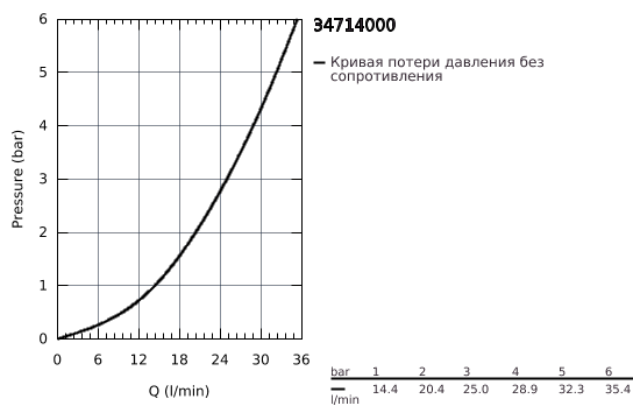

34 714 000 ТЕРМОСТАТ ДЛЯ ДУША НА 2 ВЫХОДА, ВНЕШНИЙ МОНТАЖ