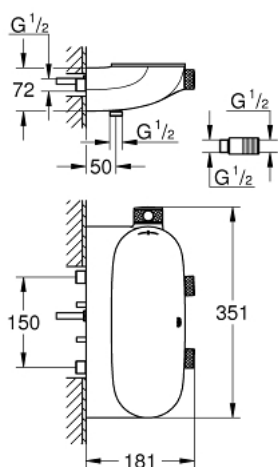

34 714 000 ТЕРМОСТАТ ДЛЯ ДУША НА 2 ВЫХОДА, ВНЕШНИЙ МОНТАЖ

ОПИСАНИЕ ПРОДУКТА

- настенный монтаж
- **GROHE CoolTouch** Полностью исключается вероятность ожога о внешнюю поверхность смесителя
- **GROHE StarLight** хромированное покрытие поверхности
- **GROHE TurboStat** встроенный термоэлемент
- **ProGrip** эргономичные рукоятки с рифленной поверхностью
- **GROHE SafeStop** стопор безопасности при 38°C
- **GROHE SafeStop Plus** опционно ограничитель температуры на 43°C, включен
- **GROHE EcoJoy** Технология совершенного потока при уменьшенном расходе воды
- **SmartControl** нажать для вкл/выкл, повернуть для увеличения напора воды от режима EcoJoy до максимального напора воды
- заменяемые символы
- **GROHE EasyReach** полочка съемная
- отвод для душа снизу 1/2"
- возможность одновременного включения нескольких точек водоотвода
- с защитой от обратного потока
- для встраиваемой части 26 449 000 – заказывается отдельно

34 714 000 ТЕРМОСТАТ ДЛЯ ДУША НА 2 ВЫХОДА, ВНЕШНИЙ МОНТАЖ

34 714 000 ТЕРМОСТАТ ДЛЯ ДУША НА 2 ВЫХОДА, ВНЕШНИЙ МОНТАЖ

ЗАПАСНЫЕ ЧАСТИ

- 1: Компактный термостатический картридж 1/2" (Order-nr. 47439000)
 - 2: Картридж (Order-nr. 48297000)
 - 3: Обратный клапан (Order-nr. 4901000M)
 - 4: Обратный клапан (Order-nr. 08565000)
 - 5: Полочка для SmartControl (Order-nr. 48482000)
 - 6: Ключ (Order-nr. 49059000)*
 - 7: GROHE TurboStat картридж 1/2" (Order-nr. 47175000)*
- * Optional accessories