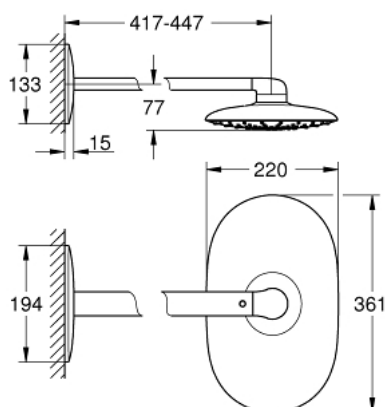

26 450 000 RAINSHOWER SMARTCONTROL ВЕРХНИЙ ДУШ С ДУШЕВЫМ КРОНШТЕЙНОМ 450 ММ, 1 РЕЖИМ СТРУИ

ОПИСАНИЕ ПРОДУКТА

- включает в себя:
- Rainshower Mono 360 Верхний душ, хромированная душевая поверхность
- один вид струи:
- режимы струи GROHE PureRain/GROHE Rain O2*
- горизонтальный душевой

кронштейн 450 мм

- GROHE DreamSpray превосходный поток воды
- GROHE StarLight хромированное покрытие поверхности
- система SpeedClean против известковых отложений
- **внутренний охлаждающий канал** для продолжительного срока службы
- для встраиваемого блока 26 264 001 – заказывается отдельно
-
- * выбор режима при первой установке; заводская установка: GROHE Pure Rain

26 450 000 RAINSHOWER SMARTCONTROL ВЕРХНИЙ ДУШ С ДУШЕВЫМ КРОНШТЕЙНОМ 450 ММ, 1 РЕЖИМ СТРУИ