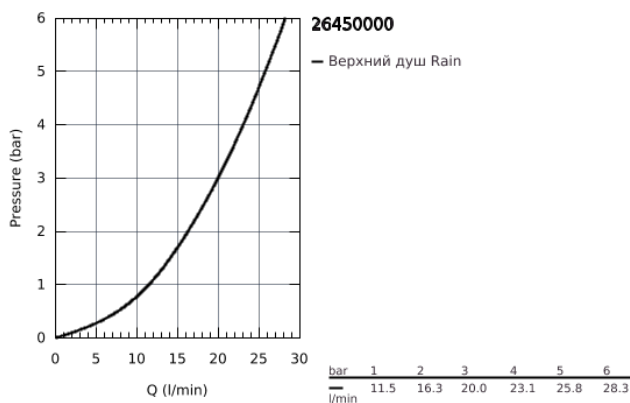

кронштейн 450 мм

- GROHE DreamSpray превосходный поток воды
- GROHE StarLight хромированное покрытие поверхности
- система SpeedClean против известковых отложений
- **внутренний охлаждающий канал** для продолжительного срока службы
- для встраиваемого блока 26 264 001 – заказывается отдельно
- •
- * выбор режима при первой установке; заводская установка: GROHE Pure Rain