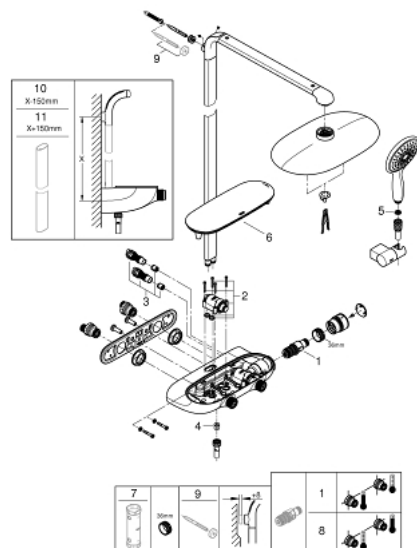

26 361 000 RAINSHOWER SMARTCONTROL ДУШЕВАЯ СИСТЕМА С ТЕРМОСТАТОМ ДЛЯ НАСТЕННОГО МОНТАЖА

ЗАПАСНЫЕ ЧАСТИ

1. 1: Компактный термостатический картридж 1/2" (Order-nr. 47439000)
   - 2: Картридж (Order-nr. 48297000)
   - 3: Обратный клапан (Order-nr. 4901000M)
   - 4: Обратный клапан (Order-nr. 08565000)
   - 5: Сетка (Order-nr. 0700200M)
   - 6: Полочка для SmartControl (Order-nr. 48482000)
   - 7: Ключ (Order-nr. 49059000)*
   - 8: GROHE TurboStat картридж 1/2" (Order-nr. 47175000)*
   - 9: Шайба выравнивания (Order-nr. 26385000)*
   - 10: Душевая штанга для переоснащения (Order-nr. 48349000)*
   - 11: Душевая штанга для переоснащения (Order-nr. 48350000)*
2. Optional accessories