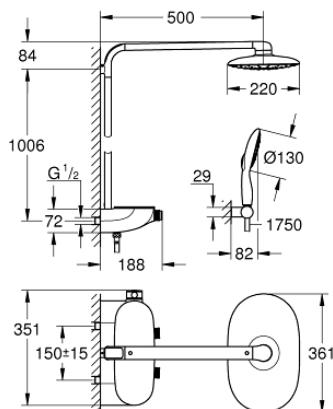

26 361 000 RAINSHOWER SMARTCONTROL ДУШЕВАЯ СИСТЕМА С ТЕРМОСТАТОМ ДЛЯ НАСТЕННОГО МОНТАЖА

ОПИСАНИЕ ПРОДУКТА

- включает в себя:
- горизонтальный душевой кронштейн 500 мм
- термостат внешнего монтажа SmartControl
- выбор между:
- Rainshower Mono 360 Верхний душ, хромированная душевая поверхность
- режимы струи GROHE PureRain/GROHE Rain O2*
- Power&Soul 130 Ручной душ, белая душевая поверхность (27 673 LS0)
- держатель ручного душа (27 055)
- душевой шланг 1750 мм (28 388 000)
- минимальный расход воды 10 л/мин
- **GROHE DreamSpray** превосходный поток воды
- **GROHE StarLight** хромированное покрытие поверхности
- **GROHE CoolTouch** Полностью исключается вероятность ожога о внешнюю поверхность смесителя
- **GROHE TurboStat** встроенный термoeлемент
- **GROHE EcoJoy** Технология совершенного потока при уменьшенном расходе воды
- **GROHE SafeStop** стопор безопасности при 38°C
-
- **GROHE SafeStop Plus** опционно ограничитель температуры на 43°C, включен
- **SmartControl** нажать для вкл/выкл, повернуть для увеличения напора воды от режима EcoJoy до максимального напора воды
- **GROHE EasyReach** полочка съемная
- система **SpeedClean** против известковых отложений
- **внутренний охлаждающий канал** для продолжительного срока службы
- совместим с проточным водонагревателем **только** выше 18 кВт/ч, а также с накопительную информацию)
- **Twistfree** против перекручивания шланга
-
- * выбор режима при первой установке; заводская установка: GROHE Pure Rain