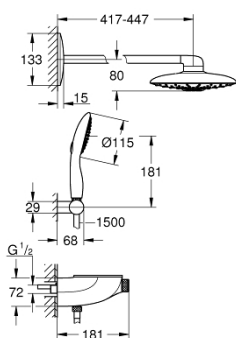

26 443 000 RAINSHOWER SMARTCONTROL COMBI НАБОР ДЛЯ КОМПЛЕКТАЦИИ ДУША С ТЕРМОСТАТОМ, ВНЕШНИЙ/ВСТРОЕННЫЙ МОНТАЖ

ОПИСАНИЕ ПРОДУКТА

- включает в себя:
- SmartControl Термостат для душа, настенный монтаж
- выбор между:
- Rainshower Duo 360 Верхний душ с душевым кронштейном 450 мм, хромированная душевая поверхность
- GROHE PureRain/GROHE Rain O2 spray* и TrioMassage
- ручной душ Power&Soul 115 (27 671 LS0)
- держатель ручного душа (27 055)
- душевой шланг Silverflex 1.500 мм (28 364)
- минимальный расход воды 10 л/мин
- **GROHE DreamSpray** превосходный поток воды
- **GROHE StarLight** хромированное покрытие поверхности
- **GROHE CoolTouch** Полностью исключается вероятность ожога о внешнюю поверхность смесителя
- **GROHE TurboStat** встроенный термозащитный элемент
- **GROHE EcoJoy** Технология совершенного потока при уменьшенном расходе воды
- **GROHE SafeStop** стопор безопасности при 38°C
-
- **GROHE SafeStop Plus** опционно ограничитель температуры на 43°C, включен
- **SmartControl** нажать для вкл/выкл, повернуть для увеличения напора воды от режима EcoJoy до максимального напора воды
- **GROHE EasyReach** полочка съемная
- система **SpeedClean** против известковых отложений
- **внутренний охлаждающий канал** для продолжительного срока службы
- **Twistfree** против перекручивания шланга
- требуется встраиваемый блок 26 264 001 и встраиваемый механизм для настенного/скрытого монтажа
- 26 449 000 – все заказывается отдельно
-
- * выбор режима при первой установке; заводская установка: GROHE Pure Rain