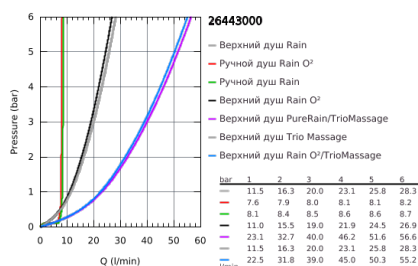

26 443 000 RAINSHOWER SMARTCONTROL COMBI НАБОР ДЛЯ КОМПЛЕКТАЦИИ ДУША С ТЕРМОСТАТОМ, ВНЕШНИЙ/ВСТРОЕННЫЙ МОНТАЖ

ОПИСАНИЕ ПРОДУКТА

- включает в себя:
- SmartControl Термостат для душа, настенный монтаж
- выбор между:
- Rainshower Duo 360 Верхний душ с душевым кронштейном 450 мм, хромированная душевая поверхность
- GROHE PureRain/GROHE Rain O2 spray* и TrioMassage
- ручной душ Power&Soul 115 (27 671 LS0)
- держатель ручного душа (27 055)
- душевой шланг Silverflex 1.500 мм (28 364)
- минимальный расход воды 10 л/мин
- **GROHE DreamSpray** превосходный поток воды
- **GROHE StarLight** хромированное покрытие поверхности
- **GROHE CoolTouch** Полностью исключается вероятность ожога о внешнюю поверхность смесителя
- **GROHE TurboStat** встроенный термозащитный элемент
- **GROHE EcoJoy** Технология совершенного потока при уменьшенном расходе воды
- **GROHE SafeStop** стопор безопасности при 38°C
-
- **GROHE SafeStop Plus** опционно ограничитель температуры на 43°C, включен
- **SmartControl** нажать для вкл/выкл, повернуть для увеличения напора воды от режима EcoJoy до максимального напора воды
- **GROHE EasyReach** полочка съемная
- система **SpeedClean** против известковых отложений
- **внутренний охлаждающий канал** для продолжительного срока службы
- **Twistfree** против перекручивания шланга
- требуется встраиваемый блок 26 264 001 и встраиваемый механизм для настенного/скрытого монтажа
- 26 449 000 – все заказывается отдельно
-
- * выбор режима при первой установке; заводская установка: GROHE Pure Rain