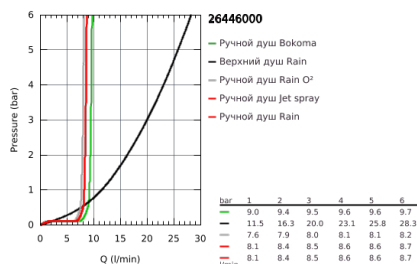

26 446 000 RAINSHOWER SMARTCONTROL COMBI НАБОР ДЛЯ КОМПЛЕКТАЦИИ ДУША С ТЕРМОСТАТОМ, ВНЕШНИЙ/ВСТРОЕННЫЙ МОНТАЖ

ОПИСАНИЕ ПРОДУКТА

- включает в себя:
- SmartControl Термостат для душа, настенный монтаж
- выбор между:
- Rainshower Mono 360 Верхний душ с душевым кронштейном 450 мм, хромированная душевая поверхность
- режимы струи GROHE PureRain/GROHE Rain O2*
- Power&Soul 130 Ручной душ, белая душевая поверхность (27 673 LS0)
- держатель ручного душа (27 055)
- душевой шланг Silverflex 1.500 мм (28 364)
- минимальный расход воды 10 л/мин
- **GROHE DreamSpray** превосходный поток воды
- **GROHE StarLight** хромированное покрытие поверхности
- **GROHE CoolTouch** Полностью исключается вероятность ожога о внешнюю поверхность смесителя
- **GROHE TurboStat** встроенный термозащитный элемент
- **GROHE EcoJoy** Технология совершенного потока при уменьшенном расходе воды
- **GROHE SafeStop** стопор безопасности при 38°C
-
- **GROHE SafeStop Plus** опционно ограничитель температуры на 43°C, включен
- **SmartControl** нажать для вкл/выкл, повернуть для увеличения напора воды от режима EcoJoy до максимального напора воды
- **GROHE EasyReach** полочка съемная
- система **SpeedClean** против известковых отложений
- **внутренний охлаждающий канал** для продолжительного срока службы
- **Twistfree** против перекручивания шланга
- требуется встраиваемый блок 26 264 001 и встраиваемый механизм для настенного/скрытого монтажа
- 26 449 000 – все заказывается отдельно
-
- * выбор режима при первой установке; заводская установка: GROHE Pure Rain