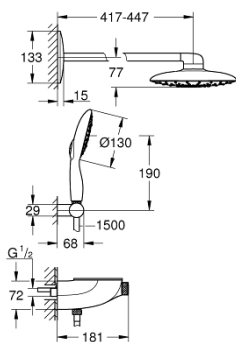

26 446 000 RAINSHOWER SMARTCONTROL COMBI НАБОР ДЛЯ КОМПЛЕКТАЦИИ ДУША С ТЕРМОСТАТОМ, ВНЕШНИЙ/ВСТРОЕННЫЙ МОНТАЖ

ОПИСАНИЕ ПРОДУКТА

- включает в себя:
- SmartControl Термостат для душа, настенный монтаж
- выбор между:
- Rainshower Mono 360 Верхний душ с душевым кронштейном 450 мм, хромированная душевая поверхность
- режимы струи GROHE PureRain/GROHE Rain O2*
- Power&Soul 130 Ручной душ, белая душевая поверхность (27 673 LS0)
- держатель ручного душа (27 055)
- душевой шланг Silverflex 1.500 мм (28 364)
- минимальный расход воды 10 л/мин
- **GROHE DreamSpray** превосходный поток воды
- **GROHE StarLight** хромированное покрытие поверхности
- **GROHE CoolTouch** Полностью исключается вероятность ожога о внешнюю поверхность смесителя
- **GROHE TurboStat** встроенный термозащитный элемент
- **GROHE EcoJoy** Технология совершенного потока при уменьшенном расходе воды
- **GROHE SafeStop** стопор безопасности при 38°C
-
- **GROHE SafeStop Plus** опционно ограничитель температуры на 43°C, включен
- **SmartControl** нажать для вкл/выкл, повернуть для увеличения напора воды от режима EcoJoy до максимального напора воды
- **GROHE EasyReach** полочка съемная
- система **SpeedClean** против известковых отложений
- **внутренний охлаждающий канал** для продолжительного срока службы
- **Twistfree** против перекручивания шланга
- требуется встраиваемый блок 26 264 001 и встраиваемый механизм для настенного/скрытого монтажа
- 26 449 000 – все заказывается отдельно
-
- * выбор режима при первой установке; заводская установка: GROHE Pure Rain

26 446 000 RAINSHOWER SMARTCONTROL COMBI НАБОР ДЛЯ КОМПЛЕКТАЦИИ ДУША С ТЕРМОСТАТОМ, ВНЕШНИЙ/ВСТРОЕННЫЙ МОНТАЖ