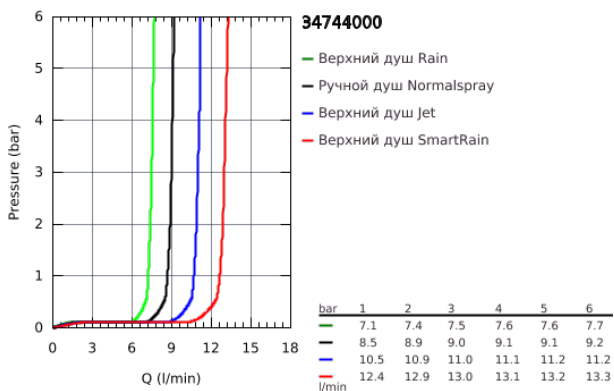

### ОПИСАНИЕ ПРОДУКТА

- включает в себя:
- встраиваемый термостат с 2 кнопками управления и встроенным держателем для ручного душа
- Grohtherm SmartControl Комплект верхней монтажной части
- (29 120 000)
- GROHE Rapido SmartBox 35 600/35 604 (универсальная встраиваемая часть)
- Euphoria 260 Верхний душ с 3 режимами струи и душевой кронштейн 380 мм (26 458 000)
- ручной душ Euphoria Cosmopolitan Stick (27 400 000)
- душевой шланг Silverflex 1.250 мм (28 362)