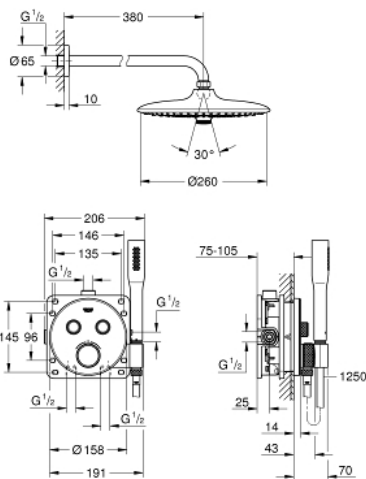

### ОПИСАНИЕ ПРОДУКТА

- включает в себя:
- встраиваемый термостат с 2 кнопками управления и встроенным держателем для ручного душа
- Grohtherm SmartControl Комплект верхней монтажной части
- (29 120 000)
- GROHE Rapido SmartBox 35 600/35 604 (универсальная встраиваемая часть)
- Euphoria 260 Верхний душ с 3 режимами струи и душевой кронштейн 380 мм (26 458 000)
- ручной душ Euphoria Cosmopolitan Stick (27 400 000)
- душевой шланг Silverflex 1.250 мм (28 362)