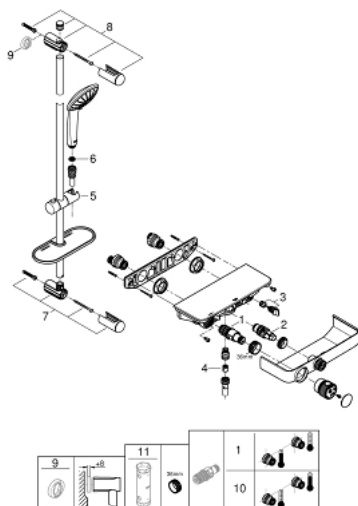

34 721 000 ТЕРМОСТАТ ДЛЯ ДУША, DN 15 С ДУШЕВЫМ ГАРНИТУРОМ

ОПИСАНИЕ ПРОДУКТА

- включает в себя:
- Grohtherm SmartControl Термостат для душа (34 719 000)
- Euphoria 110 Massage Душевой гарнитур, 900 мм (27 226 001)

34 721 000 ТЕРМОСТАТ ДЛЯ ДУША, DN 15 С ДУШЕВЫМ ГАРНИТУРОМ

34 721 000 ТЕРМОСТАТ ДЛЯ ДУША, DN 15 С ДУШЕВЫМ ГАРНИТУРОМ

ЗАПАСНЫЕ ЧАСТИ

- 1: Компактный термостатический картридж 1/2" (Order-nr. 47439000)
- 2: Картридж (Order-nr. 48297000)
- 3: Обратный клапан (Order-nr. 49069000)
- 4: Обратный клапан (Order-nr. 08565000)
- 5: Скользящий элемент (Order-nr. 48099000)
- 6: Сетка (Order-nr. 0700200M)
- 7: Держатель душевой штанги (Order-nr. 48098000)
- 8: Держатель душевой штанги (Order-nr. 48100000)
- 9: Шайба выравнивания (Order-nr. 48051000)*
- 10: GROHE TurboStat картридж 1/2" (Order-nr. 47175000)*
- 11: Ключ (Order-nr. 49059000)*