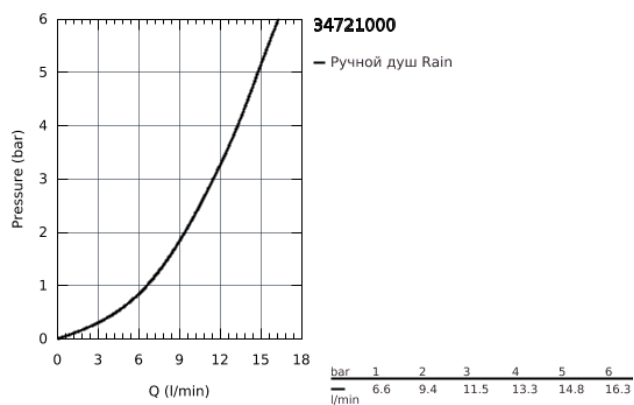

34 721 000 ТЕРМОСТАТ ДЛЯ ДУША, DN 15 С ДУШЕВЫМ ГАРНИТУРОМ