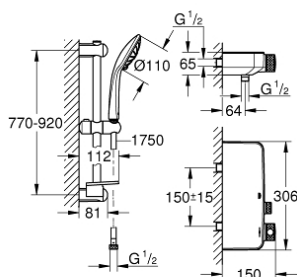

34 721 000 ТЕРМОСТАТ ДЛЯ ДУША, DN 15 С ДУШЕВЫМ ГАРНИТУРОМ

ОПИСАНИЕ ПРОДУКТА

- включает в себя:
- Grohtherm SmartControl Термостат для душа (34 719 000)
- Euphoria 110 Massage Душевой гарнитур, 900 мм (27 226 001)

34 721 000 ТЕРМОСТАТ ДЛЯ ДУША, DN 15 С ДУШЕВЫМ ГАРНИТУРОМ

34 721 000 ТЕРМОСТАТ ДЛЯ ДУША, DN 15 С ДУШЕВЫМ ГАРНИТУРОМ

ЗАПАСНЫЕ ЧАСТИ

- 1: Компактный термостатический картридж 1/2" (Order-nr. 47439000)
- 2: Картридж (Order-nr. 48297000)
- 3: Обратный клапан (Order-nr. 49069000)
- 4: Обратный клапан (Order-nr. 08565000)
- 5: Скользящий элемент (Order-nr. 48099000)
- 6: Сетка (Order-nr. 0700200M)
- 7: Держатель душевой штанги (Order-nr. 48098000)
- 8: Держатель душевой штанги (Order-nr. 48100000)
- 9: Шайба выравнивания (Order-nr. 48051000)*
- 10: GROHE TurboStat картридж 1/2" (Order-nr. 47175000)*
- 11: Ключ (Order-nr. 49059000)*