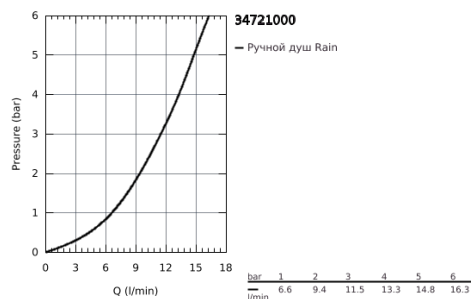

34 721 000 ТЕРМОСТАТ ДЛЯ ДУША, DN 15 С ДУШЕВЫМ ГАРНИТУРОМ

ОПИСАНИЕ ПРОДУКТА

- включает в себя:
- Grohtherm SmartControl Термостат для душа (34 719 000)
- Euphoria 110 Massage Душевой гарнитур, 900 мм (27 226 001)