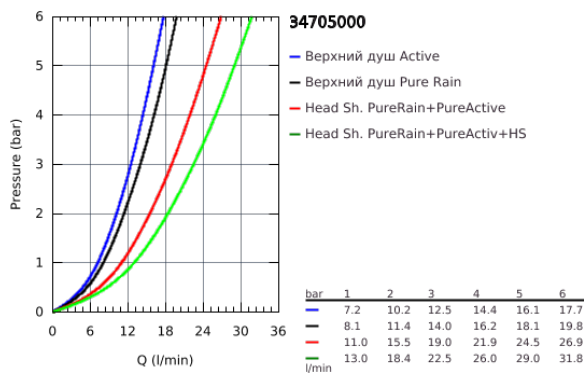

34 705 000 НАБОР ДЛЯ КОМПЛЕКТАЦИИ ДУША С RAINSHOWER SMARTACTIVE 310

ОПИСАНИЕ ПРОДУКТА

- включает в себя:
- Встраиваемый термостат с 3 кнопками управления
- Grotherm SmartControl Комплект верхней монтажной части
- (29 121 000)
- GROHE Rapido SmartBox 35 600/35 604 (универсальная встраиваемая часть)
- Rainshower 310 Верхний душ с 2 режимами струи (26 475), душевой кронштейн 400 мм и встраиваемая часть (26 483 000)
- Euphoria Cosmopolitan Stick Ручной душ (27 367)
- Rainshower Настенный держатель (27 074 000)
- Rainshower подключение для душевого шланга 1/2" (27 057 000)
- душевой шланг Silverflex 1.500 мм (28 364)