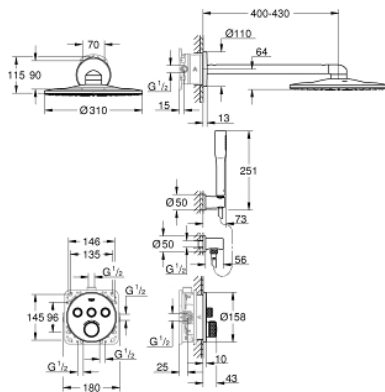

34 705 000 НАБОР ДЛЯ КОМПЛЕКТАЦИИ ДУША С RAINSHOWER SMARTACTIVE 310

ОПИСАНИЕ ПРОДУКТА

- включает в себя:
- Встраиваемый термостат с 3 кнопками управления
- Grotherm SmartControl Комплект верхней монтажной части
- (29 121 000)
- GROHE Rapido SmartBox 35 600/35 604 (универсальная встраиваемая часть)
- Rainshower 310 Верхний душ с 2 режимами струи (26 475), душевой кронштейн 400 мм и встраиваемая часть (26 483 000)
- Euphoria Cosmopolitan Stick Ручной душ (27 367)
- Rainshower Настенный держатель (27 074 000)
- Rainshower подключение для душевого шланга 1/2" (27 057 000)
- душевой шланг Silverflex 1.500 мм (28 364)