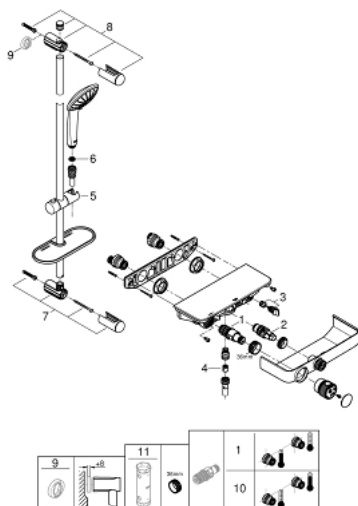

### ЗАПАСНЫЕ ЧАСТИ

- 1: Компактный термостатический картридж 1/2" (Order-nr. 47439000)
- 2: Картридж (Order-nr. 48297000)
- 3: Обратный клапан (Order-nr. 49069000)
- 4: Обратный клапан (Order-nr. 08565000)
- 5: Скользящий элемент (Order-nr. 48099000)
- 6: Сетка (Order-nr. 0700200M)
- 7: Держатель душевой штанги (Order-nr. 48098000)
- 8: Держатель душевой штанги (Order-nr. 48100000)
- 9: Шайба выравнивания (Order-nr. 48051000)\*
- 10: GROHE TurboStat картридж 1/2" (Order-nr. 47175000)\*
- 11: Ключ (Order-nr. 49059000)\*