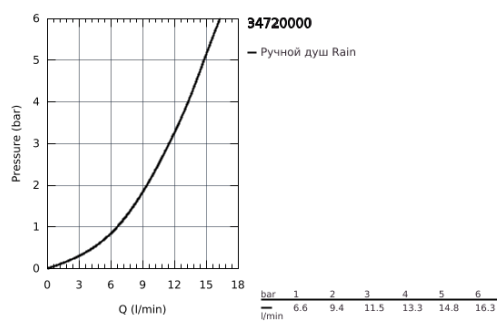

### ОПИСАНИЕ ПРОДУКТА

- включает в себя:
- Grohtherm SmartControl Термостат для душа (34 719 000)
- Euphoria 110 Massage Душевой гарнитур, 600 мм (27 231 001)