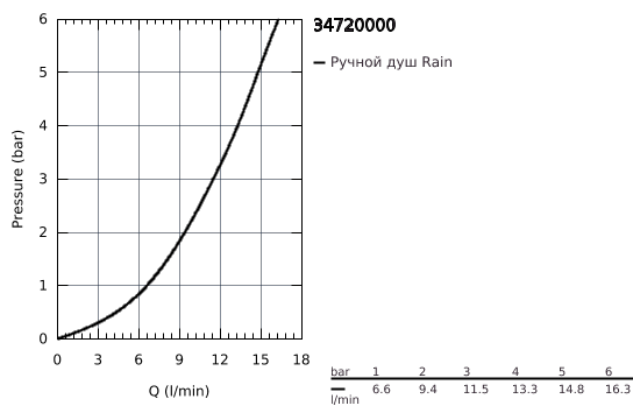

34 720 000 ТЕРМОСТАТ ДЛЯ ДУША, DN 15 С ДУШЕВЫМ ГАРНИТУРОМ