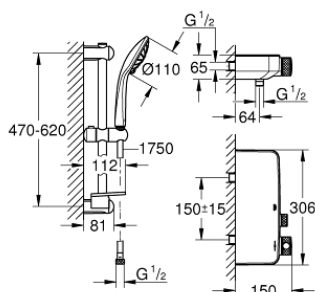

### ОПИСАНИЕ ПРОДУКТА

- включает в себя:
- Grohtherm SmartControl Термостат для душа (34 719 000)
- Euphoria 110 Massage Душевой гарнитур, 600 мм (27 231 001)

### ЗАПАСНЫЕ ЧАСТИ

- 1: Компактный термостатический картридж 1/2" (Order-nr. 47439000)
- 2: Картридж (Order-nr. 48297000)
- 3: Обратный клапан (Order-nr. 49069000)
- 4: Обратный клапан (Order-nr. 08565000)
- 5: Скользящий элемент (Order-nr. 48099000)
- 6: Сетка (Order-nr. 0700200M)
- 7: Держатель душевой штанги (Order-nr. 48098000)
- 8: Держатель душевой штанги (Order-nr. 48100000)
- 9: Шайба выравнивания (Order-nr. 48051000)\*
- 10: GROHE TurboStat картридж 1/2" (Order-nr. 47175000)\*
- 11: Ключ (Order-nr. 49059000)\*