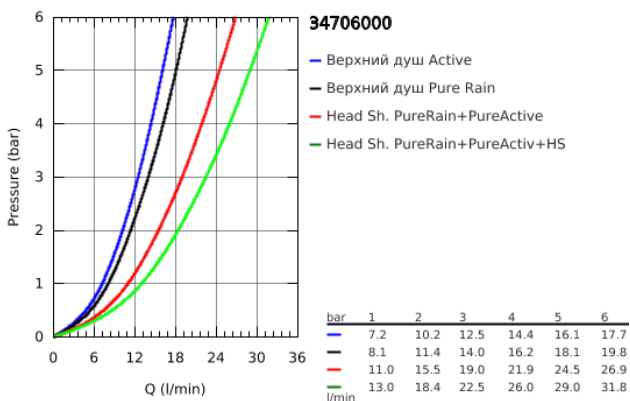

34 706 000 НАБОР ДЛЯ КОМПЛЕКТАЦИИ ДУША С RAINSHOWER SMARTACTIVE 310 CUBE

ОПИСАНИЕ ПРОДУКТА

- включает в себя:
- Встраиваемый термостат с 3 кнопками управления
- Grotherm SmartControl Комплект верхней монтажной части
- (29 126 000)
- GROHE Rapido SmartBox 35 600/35 604 (универсальная встраиваемая часть)
- Rainshower SmartActive 310 Cube Верхний душ с 2 режимами струи (26 47 9), душевой кронштейн 400 мм и встраиваемая часть (26 483 000)
- ручной душ Euphoria Cube Stick (27 698 000)
- Euphoria Cube wall Подключение для душевого шланга (26 370 000)
- душевой шланг Silverflex 1.500 мм (28 364)