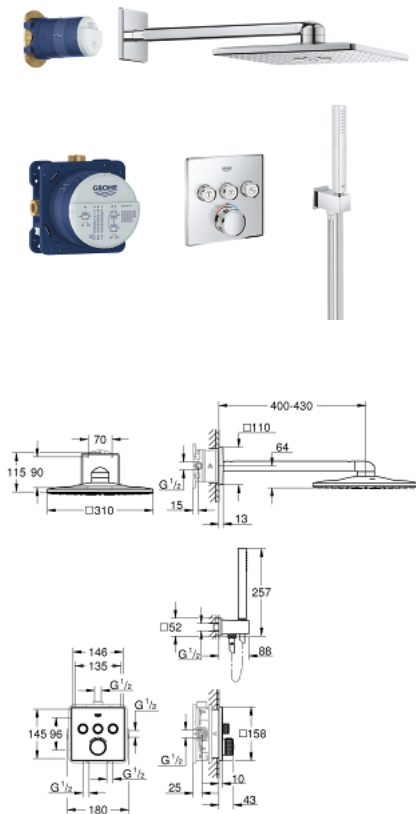

34 706 000 НАБОР ДЛЯ КОМПЛЕКТАЦИИ ДУША С RAINSHOWER SMARTACTIVE 310 CUBE

ОПИСАНИЕ ПРОДУКТА

- включает в себя:
- Встраиваемый термостат с 3 кнопками управления
- Grotherm SmartControl Комплект верхней монтажной части
- (29 126 000)
- GROHE Rapido SmartBox 35 600/35 604 (универсальная встраиваемая часть)
- Rainshower SmartActive 310 Cube Верхний душ с 2 режимами струи (26 47 9), душевой кронштейн 400 мм и встраиваемая часть (26 483 000)
- ручной душ Euphoria Cube Stick (27 698 000)
- Euphoria Cube wall Подключение для душевого шланга (26 370 000)
- душевой шланг Silverflex 1.500 мм (28 364)

34 706 000 НАБОР ДЛЯ КОМПЛЕКТАЦИИ ДУША С RAINSHOWER SMARTACTIVE 310 CUBE