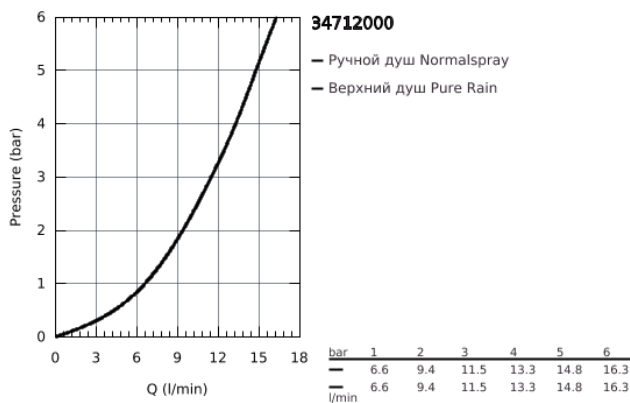

34 712 000 НАБОР ДЛЯ КОМПЛЕКТАЦИИ ДУША

ОПИСАНИЕ ПРОДУКТА

- включает в себя:
- встраиваемый смеситель с 3 кнопками управления
- SmartControl комплект верхней монтажной части (смеситель)
- (29 149 000)
- GROHE Rapido SmartBox 35 600/35 604 (универсальная встраиваемая часть)
- Rainshower SmartActive 310 Cube Верхний душ с 2 режимами струи (26 47 9), душевой кронштейн 400 мм и встраиваемая часть (26 483 000)
- ручной душ Euphoria Cube Stick (27 698 000)
- Euphoria Cube wall Подключение для душевого шланга (26 370 000)
- душевой шланг Silverflex 1.500 мм (28 364)