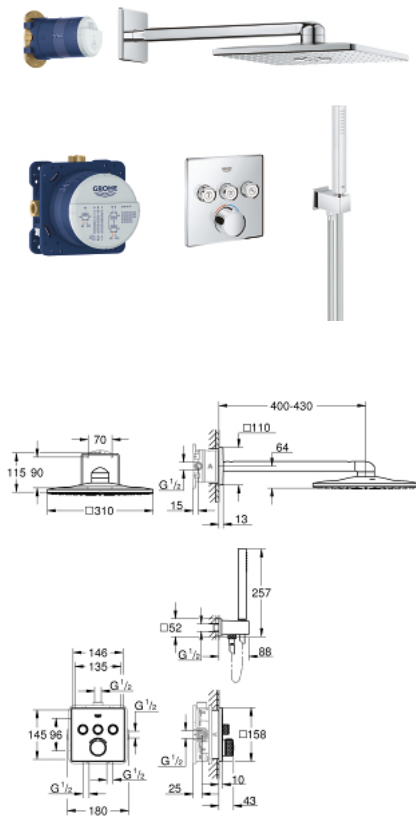

## 34 712 000 НАБОР ДЛЯ КОМПЛЕКТАЦИИ ДУША

### ОПИСАНИЕ ПРОДУКТА

- включает в себя:
- встраиваемый смеситель с 3 кнопками управления
- SmartControl комплект верхней монтажной части (смеситель)
- (29 149 000)
- GROHE Rapido SmartBox 35 600/35 604 (универсальная встраиваемая часть)
- Rainshower SmartActive 310 Cube Верхний душ с 2 режимами струи (26 47 9), душевой кронштейн 400 мм и встраиваемая часть (26 483 000)
- ручной душ Euphoria Cube Stick (27 698 000)
- Euphoria Cube wall Подключение для душевого шланга (26 370 000)
- душевой шланг Silverflex 1.500 мм (28 364)