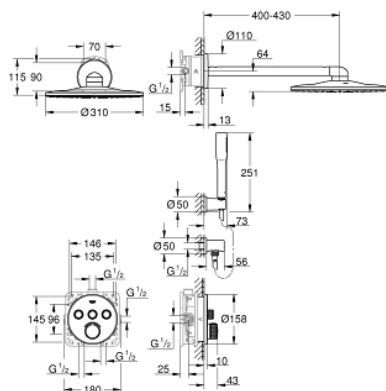

34 709 000 НАБОР ДЛЯ КОМПЛЕКТАЦИИ ДУША

ОПИСАНИЕ ПРОДУКТА

- включает в себя:
- встраиваемый смеситель с 3 кнопками управления
- SmartControl комплект верхней монтажной части (смеситель)
- (29 146 000)
- GROHE Rapido SmartBox 35 600/35 604 (универсальная встраиваемая часть)
- Rainshower 310 Верхний душ с 2 режимами струи (26 475), душевой кронштейн 400 мм и встраиваемая часть (26 483 000)
- Euphoria Cosmopolitan Stick Ручной душ (27 367)
- Rainshower Настенный держатель (27 074 000)
- Rainshower подключение для душевого шланга 1/2" (27 057 000)
- душевой шланг Silverflex 1.500 мм (28 364)