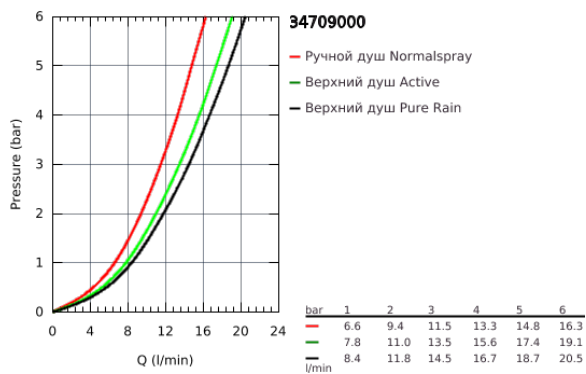

34 709 000 НАБОР ДЛЯ КОМПЛЕКТАЦИИ ДУША

ОПИСАНИЕ ПРОДУКТА

- включает в себя:
- встраиваемый смеситель с 3 кнопками управления
- SmartControl комплект верхней монтажной части (смеситель)
- (29 146 000)
- GROHE Rapido SmartBox 35 600/35 604 (универсальная встраиваемая часть)
- Rainshower 310 Верхний душ с 2 режимами струи (26 475), душевой кронштейн 400 мм и встраиваемая часть (26 483 000)
- Euphoria Cosmopolitan Stick Ручной душ (27 367)
- Rainshower Настенный держатель (27 074 000)
- Rainshower подключение для душевого шланга 1/2" (27 057 000)
- душевой шланг Silverflex 1.500 мм (28 364)