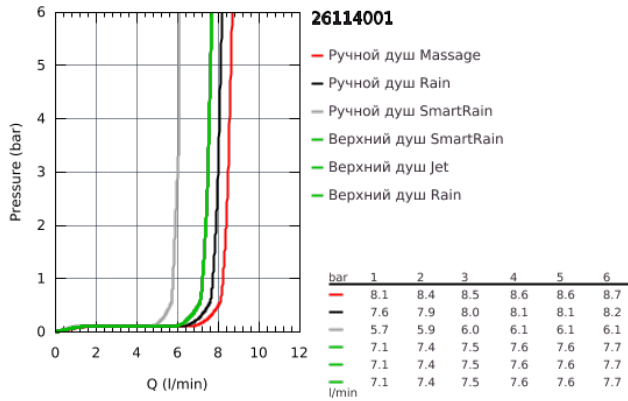

26 114 001 **ДУШЕВЫЕ СИСТЕМЫ EUPHORIA ДУШЕВАЯ СИСТЕМА С ТЕРМОСТАТОМ
ДЛЯ ВАННЫ; НАСТЕННЫЙ МОНТАЖ**