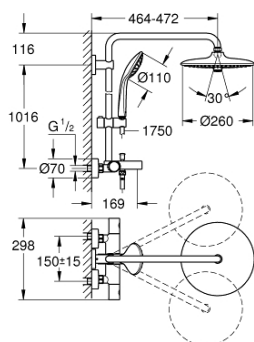

26 114 001 ДУШЕВЫЕ СИСТЕМЫ EUPHORIA ДУШЕВАЯ СИСТЕМА С ТЕРМОСТАТОМ ДЛЯ ВАННЫ; НАСТЕННЫЙ МОНТАЖ

ОПИСАНИЕ ПРОДУКТА

- с укороченной душевой штангой для использования в душевых кабинках
- включает в себя:

- горизонтальный поворотный душевой

кронштейн 450 мм

- настенный термостат с аквадиммером

- выбор между:

- Euphoria 260 Верхний душ (26 455)

- 3 вида струй:

- Rain, SmartRain, Jet

- с шаровым шарниром

- угол поворота $\pm 15^\circ$

- излив для ванны

- отдельный переключатель на ручной душ

- ручной душ Euphoria 110 Massage (27 221 000)

- 3 вида струй:

- Rain, SmartRain, Massage

- регулируется по высоте с помощью

- скользящего элемента

- душевой шланг 1750 мм (28 388 000)

- расстояние между термостатом и верхней розеткой 1016 мм

- **GROHE TurboStat** встроенный термоэлемент

- **GROHE SafeStop** стопор безопасности при 38°C

- **GROHE SafeStop Plus** опционно ограничитель температуры на 43°C, включен

- **GROHE DreamSpray** превосходный поток воды

- **GROHE StarLight** хромированное покрытие поверхности

- **GROHE SprayDimmer**

- система **SpeedClean** против известковых отложений

- **внутренний охлаждающий канал** для продолжительного срока службы

- **Twistfree** против перекручивания шланга

- совместим с проточным водонагревателем **только** выше 18 кВт/ч, а также с накопительную информацию)

- минимальный расход воды 7л/мин