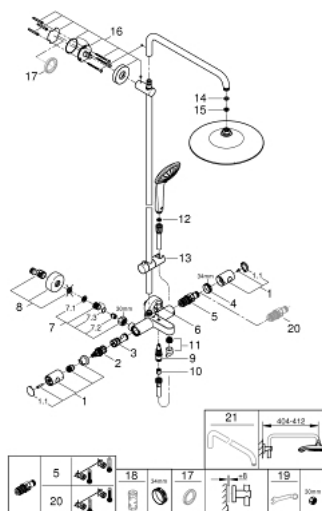

26 114 001 ДУШЕВЫЕ СИСТЕМЫ EUPHORIA ДУШЕВАЯ СИСТЕМА С ТЕРМОСТАТОМ ДЛЯ ВАННЫ; НАСТЕННЫЙ МОНТАЖ

ЗАПАСНЫЕ ЧАСТИ

- 1: Costa-рукоятка металлическая 1/2" (Order-nr. 47984000)
- 1.1: Заглушка (Order-nr. 6458500M)
- 2: Aquadimmer (Order-nr. 47364000)
- 3: Водоводная трубка (Order-nr. 47887000)
- 4: Крепежное кольцо (Order-nr. 47743000)
- 5: Компактный термостатический картридж 1/2" (Order-nr. 47439000)
- 6: Кнопка переключателя (Order-nr. 65648000)
- 7: Обратный клапан (Order-nr. 47189000)
- 7.1: Грязеулавливающий фильтр (Order-nr. 0726400M)
- 7.2: Обратный клапан (Order-nr. 08565000)
- 7.3: O-кольцо Ø17 x Ø2 (Order-nr. 0305500M)
- 8: S-образный эксцентрик (Order-nr. 12662000)
- 9: Переключатель (Order-nr. 65655000)
- 10: Обратный клапан (Order-nr. 08565000)
- 11: Аэратор (Order-nr. 13926000)
- 12: Сетка (Order-nr. 0700200M)
- 13: Скользящий элемент (Order-nr. 12140000)
- 14: Уплотнение Ø18,5 x Ø12 x 2 (Order-nr. 0138900M)
- 15: Сетка (Order-nr. 48007000)
- 16: Держатель душевой штанги (Order-nr. 48279000)
- 17: Шайба выравнивания (Order-nr. 27180000)*
- 18: Ключ (Order-nr. 19332000)*
- 19: Ключ (Order-nr. 19377000)*
- 20: GROHE TurboStat картридж 1/2" (Order-nr. 47175000)*
- 21: Душевой кронштейн для душевой системы (Order-nr. 14047000)*