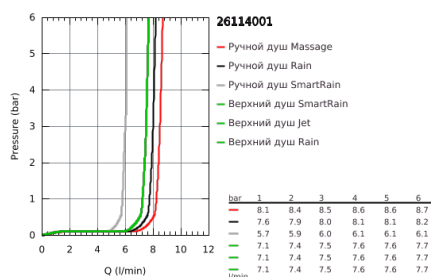

26 114 001 ДУШЕВЫЕ СИСТЕМЫ EUPHORIA ДУШЕВАЯ СИСТЕМА С ТЕРМОСТАТОМ ДЛЯ ВАННЫ; НАСТЕННЫЙ МОНТАЖ

ОПИСАНИЕ ПРОДУКТА

- с укороченной душевой штангой для использования в душевых кабинках
- включает в себя:

- горизонтальный поворотный душевой

кронштейн 450 мм

- настенный термостат с аквадиммером

- выбор между:

- Euphoria 260 Верхний душ (26 455)

- 3 вида струй:

- Rain, SmartRain, Jet

- с шаровым шарниром

- угол поворота $\pm 15^\circ$

- излив для ванны

- отдельный переключатель на ручной душ

- ручной душ Euphoria 110 Massage (27 221 000)

- 3 вида струй:

- Rain, SmartRain, Massage

- регулируется по высоте с помощью

- скользящего элемента

- душевой шланг 1750 мм (28 388 000)

- расстояние между термостатом и верхней розеткой 1016 мм

- **GROHE TurboStat** встроенный термоэлемент

- **GROHE SafeStop** стопор безопасности при 38°C

- **GROHE SafeStop Plus** опционно ограничитель температуры на 43°C, включен

- **GROHE DreamSpray** превосходный поток воды

- **GROHE StarLight** хромированное покрытие поверхности

- **GROHE SprayDimmer**

- система **SpeedClean** против известковых отложений

- **внутренний охлаждающий канал** для продолжительного срока службы

- **Twistfree** против перекручивания шланга

- совместим с проточным водонагревателем **только** выше 18 кВт/ч, а также с накопительную информацию)

- минимальный расход воды 7л/мин