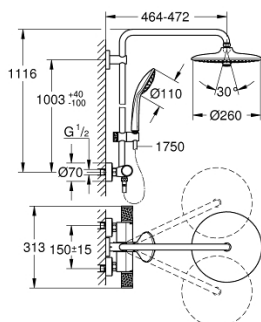

27 296 003 ДУШЕВЫЕ СИСТЕМЫ EUPHORIA ДУШЕВАЯ СИСТЕМА С ТЕРМОСТАТОМ ДЛЯ НАСТЕННОГО МОНТАЖА

ОПИСАНИЕ ПРОДУКТА

- включает в себя:
- горизонтальный поворотный душевой

кронштейн 450 мм

- настенный термостат с аквадиммером
- выбор между:
- Euphoria 260 Верхний душ (26 455)
- Rain, SmartRain, Jet
- с шаровым шарниром
- угол поворота $\pm 15^\circ$
- ручной душ Euphoria 110 Massage (27 221 000)
- 3 вида струй:
- Rain / Massage / SmartRain
- регулируется по высоте с помощью скользящего элемента
- душевой шланг 1750 мм (28 388 000)
- **GROHE TurboStat** встроенный термoelement
- **GROHE SafeStop** стопор безопасности при 38°C

- минимальный расход воды 7 л/мин

- дополнительная опция: полочка GROHE EasyReach (26 362)

- **профессиональная серия**