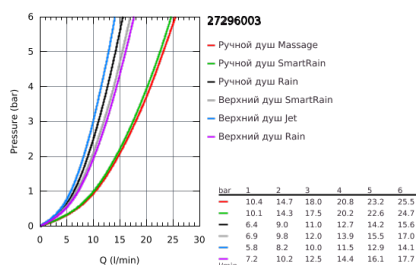

27 296 003 ДУШЕВЫЕ СИСТЕМЫ EUPHORIA ДУШЕВАЯ СИСТЕМА С ТЕРМОСТАТОМ ДЛЯ НАСТЕННОГО МОНТАЖА

ОПИСАНИЕ ПРОДУКТА

- включает в себя:
- горизонтальный поворотный душевой

кронштейн 450 мм

- настенный термостат с аквадиммером
- выбор между:
- Euphoria 260 Верхний душ (26 455)
- Rain, SmartRain, Jet
- с шаровым шарниром
- угол поворота $\pm 15^\circ$
- ручной душ Euphoria 110 Massage (27 221 000)
- 3 вида струй:
- Rain / Massage / SmartRain
- регулируется по высоте с помощью скользящего элемента
- душевой шланг 1750 мм (28 388 000)
- **GROHE TurboStat** встроенный термoelement
- **GROHE SafeStop** стопор безопасности при 38°C