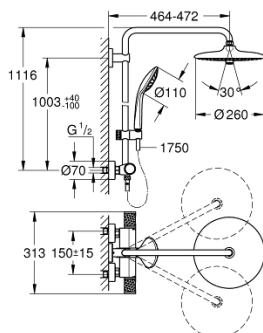

### ОПИСАНИЕ ПРОДУКТА

- включает в себя:
- горизонтальный поворотный душевой

### кронштейн 450 мм

- настенный термостат с аквадиммером
- выбор между:
- Euphoria 260 Верхний душ (26 457)
- Rain, SmartRain, Jet
- с шаровым шарниром
- угол поворота  $\pm 15^\circ$
- ручной душ Euphoria 110 Massage (27 239 000)
- 3 вида струй:
- Rain / Massage / SmartRain
- регулируется по высоте с помощью скользящего элемента
- душевой шланг 1750 мм (28 388 000)
- **GROHE TurboStat** встроенный термoeлемент
- **GROHE SafeStop** стопор безопасности при  $38^\circ\text{C}$