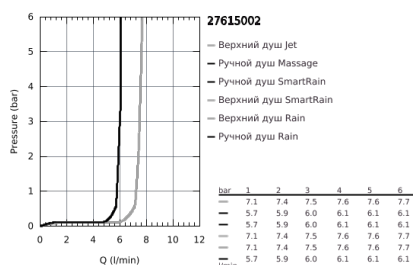

27 615 002 ДУШЕВЫЕ СИСТЕМЫ EUPHORIA ДУШЕВАЯ СИСТЕМА С ТЕРМОСТАТОМ ДЛЯ НАСТЕННОГО МОНТАЖА

ОПИСАНИЕ ПРОДУКТА

- включает в себя:
- горизонтальный поворотный душевой

кронштейн 450 мм

- настенный термостат с аквадиммером
- выбор между:
- Euphoria 260 Верхний душ (26 457)
- Rain, SmartRain, Jet
- с шаровым шарниром
- угол поворота $\pm 15^\circ$
- ручной душ Euphoria 110 Massage (27 239 000)
- 3 вида струй:
- Rain / Massage / SmartRain
- регулируется по высоте с помощью скользящего элемента
- душевой шланг 1750 мм (28 388 000)
- **GROHE TurboStat** встроенный термoeлемент
- **GROHE SafeStop** стопор безопасности при 38°C

- **GROHE SafeStop Plus** опционно ограничитель температуры на 43°C , включен

- **GROHE CoolTouch** Полностью исключается вероятность ожога о внешнюю поверхность смесителя
- **ProGrip** эргономичные рукоятки с рифленой поверхностью

- **GROHE DreamSpray** превосходный поток воды
- **GROHE StarLight** хромированное покрытие поверхности
- **GROHE SprayDimmer**

- **GROHE EcoJoy** ограничитель расхода воды 9,5 л/мин

- **GROHE FastFixation** (регулируемое верхнее крепление)

- **внутренний охлаждающий канал** для продолжительного срока службы

- система **SpeedClean** против известковых отложений

- **Twistfree** против перекручивания шланга

- совместим с проточным водонагревателем **только** выше 18 кВт/ч, а также с накопительную (для получения дополнительной информации)

- минимальный расход воды 7л/мин

- дополнительная опция: полочка GROHE EasyReach (26 362)

- **профессиональная серия**