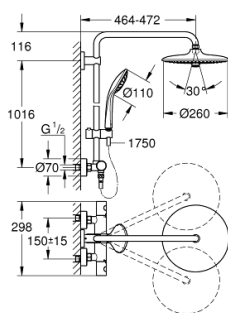

### ОПИСАНИЕ ПРОДУКТА

- включает в себя:
  - горизонтальный поворотный душевой кронштейн 450 мм
  - настенный термостат с аквадиммером
  - выбор между:
    - Euphoria 260 Верхний душ (26 457)
    - 3 вида струй:
      - Rain, SmartRain, Jet
    - с шаровым шарниром
    - угол поворота  $\pm 15^\circ$
    - ручной душ Euphoria 110 Massage (27 239 000)
    - 3 вида струй:
      - Rain, SmartRain, Massage
    - регулируется по высоте с помощью скользящего элемента
    - душевой шланг 1750 мм (28 388 000)
    - **GROHE EcoJoy** ограничитель расхода воды 9,5 л/мин
    - **GROHE TurboStat** встроенный термoeлемент
    - **GROHE SafeStop** стопор безопасности при 38°C
    - **GROHE SafeStop Plus** опционно ограничитель температуры на 43°C, включен
    - **GROHE DreamSpray** превосходный поток воды
    - **GROHE StarLight** хромированное покрытие поверхности
    - **GROHE SprayDimmer**
    - система **SpeedClean** против известковых отложений
    - **внутренний охлаждающий канал** для продолжительного срока службы
    - **Twistfree** против перекручивания шланга
    - совместим с проточным водонагревателем **только** выше 18 кВт/ч, а также с накопительную систему (см. дополнительную информацию)
    - минимальный расход воды 7л/мин
    - дополнительная опция: полочка GROHE EasyReach (26 362)