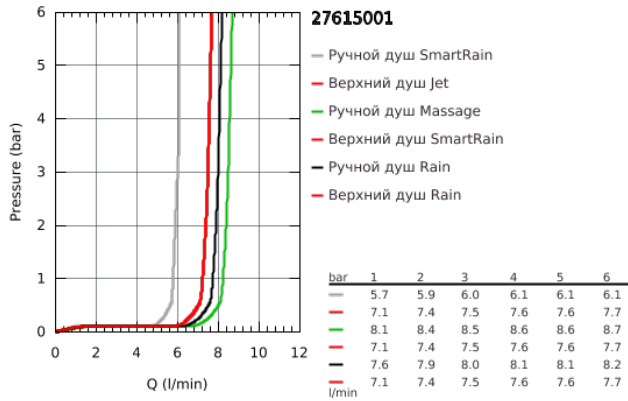

27 615 001 ДУШЕВЫЕ СИСТЕМЫ EUPHORIA ДУШЕВАЯ СИСТЕМА С ТЕРМОСТАТОМ ДЛЯ НАСТЕННОГО МОНТАЖА