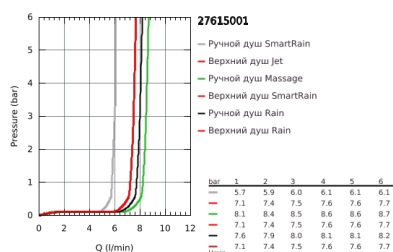

### ОПИСАНИЕ ПРОДУКТА

- включает в себя:
  - горизонтальный поворотный душевой кронштейн 450 мм
  - настенный термостат с аквадиммером
  - выбор между:
    - Euphoria 260 Верхний душ (26 457)
    - 3 вида струй:
      - Rain, SmartRain, Jet
    - с шаровым шарниром
    - угол поворота  $\pm 15^\circ$
    - ручной душ Euphoria 110 Massage (27 239 000)
    - 3 вида струй:
      - Rain, SmartRain, Massage
    - регулируется по высоте с помощью скользящего элемента
    - душевой шланг 1750 мм (28 388 000)
    - **GROHE EcoJoy** ограничитель расхода воды 9,5 л/мин
    - **GROHE TurboStat** встроенный термoeлемент
    - **GROHE SafeStop** стопор безопасности при 38°C
    - **GROHE SafeStop Plus** опционно ограничитель температуры на 43°C, включен
    - **GROHE DreamSpray** превосходный поток воды
    - **GROHE StarLight** хромированное покрытие поверхности
    - **GROHE SprayDimmer**
    - система **SpeedClean** против известковых отложений
    - **внутренний охлаждающий канал** для продолжительного срока службы
    - **Twistfree** против перекручивания шланга
    - совместим с проточным водонагревателем **только** выше 18 кВт/ч, а также с накопительную систему (см. дополнительную информацию)
    - минимальный расход воды 7л/мин
    - дополнительная опция: полочка GROHE EasyReach (26 362)