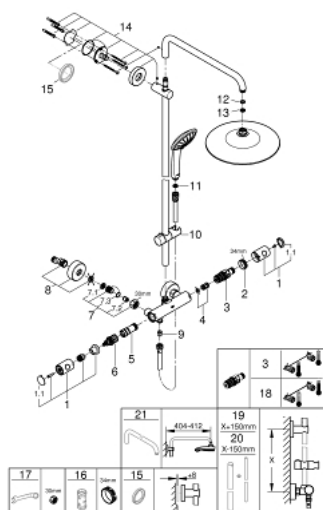

27 615 001 ДУШЕВЫЕ СИСТЕМЫ EUPHORIA ДУШЕВАЯ СИСТЕМА С ТЕРМОСТАТОМ ДЛЯ НАСТЕННОГО МОНТАЖА

ЗАПАСНЫЕ ЧАСТИ

1. 1: Costa-рукоятка металлическая 1/2" (Order-nr. 47984000)
   - 1.1: Заглушка (Order-nr. 6458500M)
   - 2: Крепежное кольцо (Order-nr. 47743000)
   - 3: Компактный термостатический картридж 1/2" (Order-nr. 47439000)
   - 4: Шумоглушитель (Order-nr. 47398000)
   - 5: Водоводная трубка (Order-nr. 47751000)
   - 6: Aquadimmer (Order-nr. 12433000)
   - 7: Обратный клапан (Order-nr. 47189000)
   - 7.1: Грязеулавливающий фильтр (Order-nr. 0726400M)
   - 7.2: Обратный клапан (Order-nr. 08565000)
   - 7.3: O-кольцо Ø17 x Ø2 (Order-nr. 0305500M)
   - 8: S-образный эксцентрик (Order-nr. 12662000)
   - 9: Обратный клапан (Order-nr. 08565000)
   - 10: Скользящий элемент (Order-nr. 12140000)
   - 11: Сетка (Order-nr. 0700200M)
   - 12: Уплотнение Ø18,5 x Ø12 x 2 (Order-nr. 0138900M)
   - 13: Сетка (Order-nr. 48007000)
   - 14: Держатель душевой штанги (Order-nr. 48279000)
   - 15: Шайба выравнивания (Order-nr. 27180000)*
   - 16: Ключ (Order-nr. 19332000)*
   - 17: Ключ (Order-nr. 19377000)*
   - 18: GROHE TurboStat картридж 1/2" (Order-nr. 47175000)*
   - 19: Душевая штанга для переоснащения (Order-nr. 48053000)*
   - 20: Душевая штанга для переоснащения (Order-nr. 48054000)*
   - 21: Душевой кронштейн для душевой системы (Order-nr. 14047000)*
2. Optional accessories