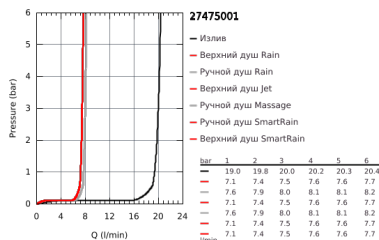

27 475 001 ДУШЕВЫЕ СИСТЕМЫ EUPHORIA ДУШЕВАЯ СИСТЕМА С ТЕРМОСТАТОМ ДЛЯ ВАННЫ; НАСТЕННЫЙ МОНТАЖ

ОПИСАНИЕ ПРОДУКТА

- включает в себя:
- горизонтальный поворотный душевой кронштейн 450 мм
- настенный термостат с аквадиммером
- выбор между:
- Euphoria 260 Верхний душ (26 457)
- 3 вида струй:
- Rain, SmartRain, Jet
- с шаровым шарниром
- угол поворота $\pm 15^\circ$
- излив для ванны
- отдельный переключатель на ручной душ
- ручной душ Euphoria 110 Massage (27 239 000)
- 3 вида струй:
- Rain, SmartRain, Massage
- регулируется по высоте с помощью скользящего элемента
- душевой шланг 1750 мм (28 388 000)
- GROHE EcoJoy ограничитель расхода воды 9,5 л/мин
- GROHE TurboStat встроенный термоэлемент
- GROHE SafeStop стопор безопасности при 38°C
-
- GROHE SafeStop Plus опционно ограничитель температуры на 43°C, включен
- GROHE DreamSpray превосходный поток воды
- GROHE StarLight хромированное покрытие поверхности
- GROHE SprayDimmer
- система SpeedClean против известковых отложений
- внутренний охлаждающий канал для продолжительного срока службы
- Twistfree против перекручивания шланга
- совместим с проточным водонагревателем **только** выше 18 кВт/ч, а также с накопительную информацию)
- минимальный расход воды 7л/мин