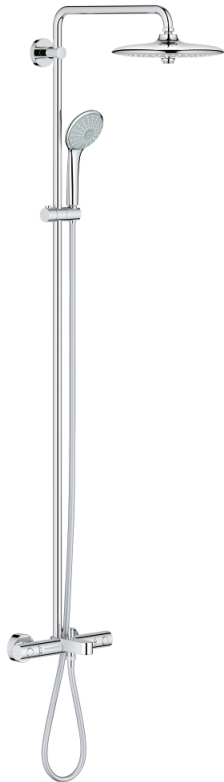

27 475 001 ДУШЕВЫЕ СИСТЕМЫ EUPHORIA ДУШЕВАЯ СИСТЕМА С ТЕРМОСТАТОМ ДЛЯ ВАННЫ; НАСТЕННЫЙ МОНТАЖ

ОПИСАНИЕ ПРОДУКТА

- включает в себя:
- горизонтальный поворотный душевой кронштейн 450 мм
- настенный термостат с аквадиммером
- выбор между:
- Euphoria 260 Верхний душ (26 457)
- 3 вида струй:
- Rain, SmartRain, Jet
- с шаровым шарниром
- угол поворота $\pm 15^\circ$
- излив для ванны
- отдельный переключатель на ручной душ
- ручной душ Euphoria 110 Massage (27 239 000)
- 3 вида струй:
- Rain, SmartRain, Massage
- регулируется по высоте с помощью скользящего элемента
- душевой шланг 1750 мм (28 388 000)
- GROHE EcoJoy ограничитель расхода воды 9,5 л/мин
- GROHE TurboStat встроенный термоэлемент
- GROHE SafeStop стопор безопасности при 38°C
-
- GROHE SafeStop Plus опционно ограничитель температуры на 43°C, включен
- GROHE DreamSpray превосходный поток воды
- GROHE StarLight хромированное покрытие поверхности
- GROHE SprayDimmer
- система SpeedClean против известковых отложений
- внутренний охлаждающий канал для продолжительного срока службы
- Twistfree против перекручивания шланга
- совместим с проточным водонагревателем **только** выше 18 кВт/ч, а также с накопительную информацию)
- минимальный расход воды 7л/мин