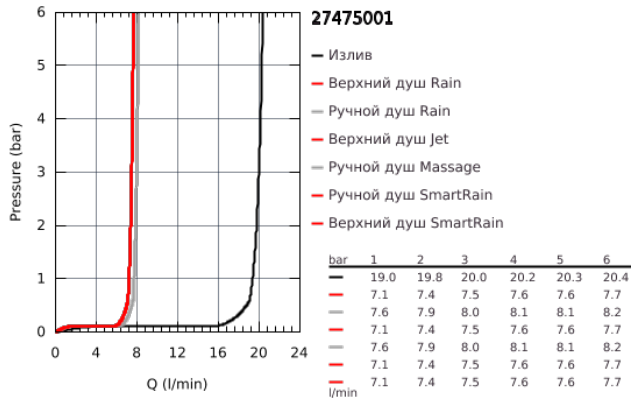

27 475 001 **ДУШЕВЫЕ СИСТЕМЫ EUPHORIA ДУШЕВАЯ СИСТЕМА С ТЕРМОСТАТОМ
ДЛЯ ВАННЫ; НАСТЕННЫЙ МОНТАЖ**