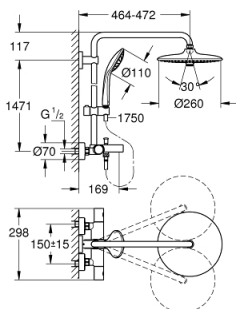

27 475 001 ДУШЕВЫЕ СИСТЕМЫ EUPHORIA ДУШЕВАЯ СИСТЕМА С ТЕРМОСТАТОМ ДЛЯ ВАННЫ; НАСТЕННЫЙ МОНТАЖ

ОПИСАНИЕ ПРОДУКТА

- включает в себя:
- горизонтальный поворотный душевой кронштейн 450 мм
- настенный термостат с аквадиммером
- выбор между:
- Euphoria 260 Верхний душ (26 457)
- 3 вида струй:
- Rain, SmartRain, Jet
- с шаровым шарниром
- угол поворота $\pm 15^\circ$
- излив для ванны
- отдельный переключатель на ручной душ
- ручной душ Euphoria 110 Massage (27 239 000)
- 3 вида струй:
- Rain, SmartRain, Massage
- регулируется по высоте с помощью скользящего элемента
- душевой шланг 1750 мм (28 388 000)
- GROHE EcoJoy ограничитель расхода воды 9,5 л/мин
- GROHE TurboStat встроенный термоэлемент
- GROHE SafeStop стопор безопасности при 38°C
- •
- GROHE SafeStop Plus опционно ограничитель температуры на 43°C, включен
- GROHE DreamSpray превосходный поток воды
- GROHE StarLight хромированное покрытие поверхности
- GROHE SprayDimmer
- система SpeedClean против известковых отложений
- внутренний охлаждающий канал для продолжительного срока службы
- Twistfree против перекручивания шланга
- совместим с проточным водонагревателем **только** выше 18 кВт/ч, а также с накопительную информацию)
- минимальный расход воды 7л/мин