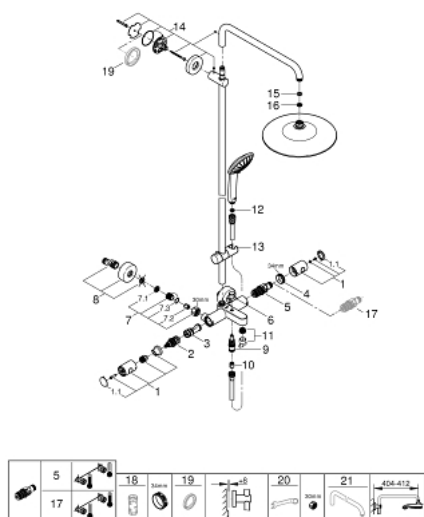

27 475 001 ДУШЕВЫЕ СИСТЕМЫ EUPHORIA ДУШЕВАЯ СИСТЕМА С ТЕРМОСТАТОМ ДЛЯ ВАННЫ; НАСТЕННЫЙ МОНТАЖ

ЗАПАСНЫЕ ЧАСТИ

- 1: Costa-рукоятка металлическая 1/2" (Order-nr. 47984000)
- 1.1: Заглушка (Order-nr. 6458500M)
- 2: Aquadimmer (Order-nr. 47364000)
- 3: Водоводная трубка (Order-nr. 47887000)
- 4: Крепежное кольцо (Order-nr. 47743000)
- 5: Компактный термостатический картридж 1/2" (Order-nr. 47439000)
- 6: Кнопка переключателя (Order-nr. 65648000)
- 7: Обратный клапан (Order-nr. 47189000)
- 7.1: Грязеулавливающий фильтр (Order-nr. 0726400M)
- 7.2: Обратный клапан (Order-nr. 08565000)
- 7.3: O-кольцо Ø17 x Ø2 (Order-nr. 0305500M)
- 8: S-образный эксцентрик (Order-nr. 12662000)
- 9: Переключатель (Order-nr. 65655000)
- 10: Обратный клапан (Order-nr. 08565000)
- 11: Аэратор (Order-nr. 13926000)
- 12: Сетка (Order-nr. 0700200M)
- 13: Скользящий элемент (Order-nr. 12140000)
- 14: Держатель душевой штанги (Order-nr. 48279000)
- 15: Уплотнение Ø18,5 x Ø12 x 2 (Order-nr. 0138900M)
- 16: Сетка (Order-nr. 48007000)
- 17: GROHE TurboStat картридж 1/2" (Order-nr. 47175000)*
- 18: Ключ (Order-nr. 19332000)*
- 19: Шайба выравнивания (Order-nr. 27180000)*
- 20: Ключ (Order-nr. 19377000)*
- 21: Душевой кронштейн для душевой системы (Order-nr. 14047000)*

* Optional accessories