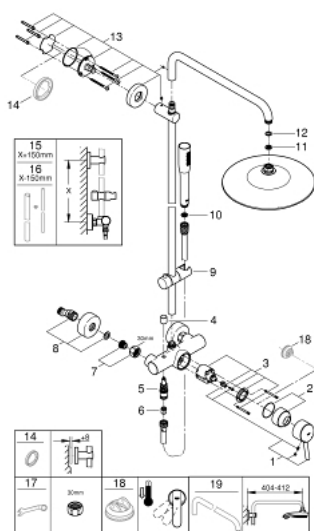

23 061 002 ДУШЕВЫЕ СИСТЕМЫ EUPHORIA ДУШЕВАЯ СИСТЕМА С ОДНОРЫЧАЖНЫМ СМЕСИТЕЛЕМ НАСТЕННОГО МОНТАЖА

ЗАПАСНЫЕ ЧАСТИ

1. 1: Рычаг (Order-nr. 46723000)
   - 2: Колпак (Order-nr. 46025000)
   - 3: Картридж (Order-nr. 46048000)
   - 4: Кнопка переключателя (Order-nr. 64309000)
   - 5: Переключатель (Order-nr. 65655000)
   - 6: Обратный клапан (Order-nr. 08565000)
   - 7: Резьбовое соединение подключения 1/2" (Order-nr. 45044000)
   - 7.1: O-кольцо Ø15 x Ø2 (Order-nr. 0311900M)
   - 8: S-образный эксцентрик (Order-nr. 12662000)
   - 9: Скользящий элемент (Order-nr. 12140000)
   - 10: Сетка (Order-nr. 0700200M)
   - 11: Сетка (Order-nr. 48007000)
   - 12: Уплотнение Ø18,5 x Ø12 x 2 (Order-nr. 0138900M)
   - 13: Держатель душевой штанги (Order-nr. 48279000)
   - 14: Шайба выравнивания (Order-nr. 27180000)*
   - 15: Душевая штанга для переоснащения (Order-nr. 48053000)*
   - 16: Душевая штанга для переоснащения (Order-nr. 48054000)*
   - 17: Ключ (Order-nr. 19377000)*
   - 18: Ограничитель температуры (Order-nr. 46375000)*
   - 19: Душевой кронштейн для душевой системы (Order-nr. 14047000)*
2. Optional accessories