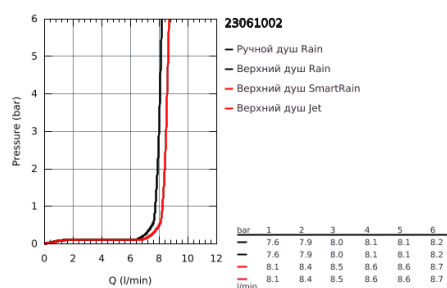

23 061 002 ДУШЕВЫЕ СИСТЕМЫ EUPHORIA ДУШЕВАЯ СИСТЕМА С ОДНОРЫЧАЖНЫМ СМЕСИТЕЛЕМ НАСТЕННОГО МОНТАЖА

ОПИСАНИЕ ПРОДУКТА

- включает в себя:
- горизонтальный поворотный душевой

кронштейн 450 мм

- однорычажный смеситель для душа с переключателем
- выбор между:
- Euphoria 260 Верхний душ (26 457)
- 3 вида струй:
- Rain, SmartRain, Jet
- с шаровым шарниром
- угол поворота $\pm 15^\circ$
- ручной душ Euphoria Cosmopolitan Stick (27 400 000)
- душевая струя Rain
- регулируется по высоте с помощью скользящего элемента
- душевой шланг 1750 мм (28 388 000)
- **GROHE EcoJoy** ограничитель расхода воды 9,5 л/мин
- **GROHE SilkMove** керамический картридж $\varnothing 46$ мм
- **GROHE DreamSpray** превосходный поток воды
- **GROHE StarLight** хромированное покрытие поверхности
- система **SpeedClean** против известковых отложений
- **внутренний охлаждающий канал** для продолжительного срока службы
- **Twistfree** против перекручивания шланга
- совместим с проточным водонагревателем **только** выше 18 кВт/ч, а также с накопительную информацию)
- минимальный расход воды 7л/мин