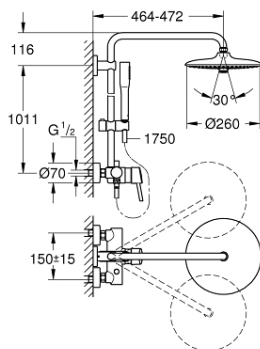

23 061 002 ДУШЕВЫЕ СИСТЕМЫ EUPHORIA ДУШЕВАЯ СИСТЕМА С ОДНОРЫЧАЖНЫМ СМЕСИТЕЛЕМ НАСТЕННОГО МОНТАЖА

ОПИСАНИЕ ПРОДУКТА

- включает в себя:
- горизонтальный поворотный душевой

кронштейн 450 мм

- однорычажный смеситель для душа с переключателем
- выбор между:
- Euphoria 260 Верхний душ (26 457)
- 3 вида струй:
- Rain, SmartRain, Jet
- с шаровым шарниром
- угол поворота $\pm 15^\circ$
- ручной душ Euphoria Cosmopolitan Stick (27 400 000)
- душевая струя Rain
- регулируется по высоте с помощью скользящего элемента
- душевой шланг 1750 мм (28 388 000)
- **GROHE EcoJoy** ограничитель расхода воды 9,5 л/мин
- **GROHE SilkMove** керамический картридж $\varnothing 46$ мм
- **GROHE DreamSpray** превосходный поток воды
- **GROHE StarLight** хромированное покрытие поверхности
- система **SpeedClean** против известковых отложений
- **внутренний охлаждающий канал** для продолжительного срока службы
- **Twistfree** против перекручивания шланга
- совместим с проточным водонагревателем **только** выше 18 кВт/ч, а также с накопительную информацию)
- минимальный расход воды 7л/мин