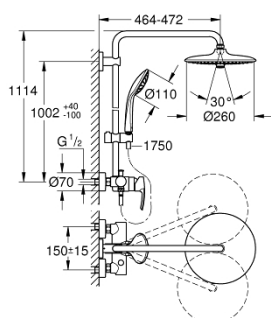

27 473 002 ДУШЕВЫЕ СИСТЕМЫ EUPHORIA ДУШЕВАЯ СИСТЕМА С ОДНОРЫЧАЖНЫМ СМЕСИТЕЛЕМ НАСТЕННОГО МОНТАЖА

ОПИСАНИЕ ПРОДУКТА

- включает в себя:
 - горизонтальный поворотный душевой кронштейн 450 мм
 - однорычажный смеситель для душа с переключателем
 - выбор между:
 - Euphoria 260 Верхний душ (26 457)
 - Rain, SmartRain, Jet
 - с шаровым шарниром
 - угол поворота $\pm 15^\circ$
 - ручной душ Euphoria 110 Massage (27 239 000)
 - 3 вида струй:
 - Rain / Massage / SmartRain
 - регулируется по высоте с помощью скользящего элемента
 - душевой шланг 1750 мм (28 388 000)
 - GROHE SilkMove керамический картридж $\varnothing 46$ мм
 - GROHE DreamSpray превосходный поток воды
 - GROHE StarLight хромированное покрытие поверхности
 - GROHE SprayDimmer
 - GROHE EcoJoy ограничитель расхода воды 9,5 л/мин
 - GROHE FastFixation (регулируемое верхнее крепление)
 - внутренний охлаждающий канал для продолжительного срока службы
 - система SpeedClean против известковых отложений
 - Twistfree против перекручивания шланга
 - совместим с проточным водонагревателем **только** выше 18 кВт/ч, а также с накопительную информацию)
 - минимальный расход воды 7л/мин
 - минимальное давление 1,0 бар
- профессиональная серия