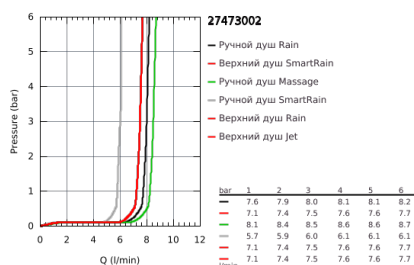

27 473 002 ДУШЕВЫЕ СИСТЕМЫ EUPHORIA ДУШЕВАЯ СИСТЕМА С ОДНОРЫЧАЖНЫМ СМЕСИТЕЛЕМ НАСТЕННОГО МОНТАЖА

ОПИСАНИЕ ПРОДУКТА

- включает в себя:
 - горизонтальный поворотный душевой кронштейн 450 мм
 - однорычажный смеситель для душа с переключателем
 - выбор между:
 - Euphoria 260 Верхний душ (26 457)
 - Rain, SmartRain, Jet
 - с шаровым шарниром
 - угол поворота $\pm 15^\circ$
 - ручной душ Euphoria 110 Massage (27 239 000)
 - 3 вида струй:
 - Rain / Massage / SmartRain
 - регулируется по высоте с помощью скользящего элемента
 - душевой шланг 1750 мм (28 388 000)
 - GROHE SilkMove керамический картридж $\varnothing 46$ мм
 - GROHE DreamSpray превосходный поток воды
 - GROHE StarLight хромированное покрытие поверхности
 - GROHE SprayDimmer
 - GROHE EcoJoy ограничитель расхода воды 9,5 л/мин
 - GROHE FastFixation (регулируемое верхнее крепление)
 - внутренний охлаждающий канал для продолжительного срока службы
 - система SpeedClean против известковых отложений
 - Twistfree против перекручивания шланга
 - совместим с проточным водонагревателем **только** выше 18 кВт/ч, а также с накопительную информацию)
 - минимальный расход воды 7л/мин
 - минимальное давление 1,0 бар
- профессиональная серия