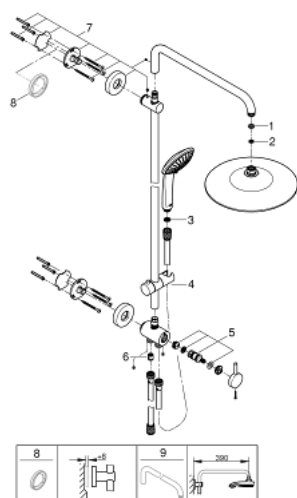

27 421 002 ДУШЕВЫЕ СИСТЕМЫ EUPHORIA ДУШЕВАЯ СИСТЕМА С ПЕРЕКЛЮЧАТЕЛЕМ ДЛЯ НАСТЕННОГО МОНТАЖА

ОПИСАНИЕ ПРОДУКТА

- включает в себя:
 - горизонтальный поворотный душевой кронштейн 450 мм
 - переключатель с верхнего на ручной душ
 - Euphoria 260 Верхний душ (26 457)
 - 3 вида струй:
 - Rain, SmartRain, Jet
 - с шаровым шарниром
 - угол поворота $\pm 15^\circ$
 - ручной душ Euphoria 110 Massage (27 239 000)
 - 3 вида струй:
 - Rain, SmartRain, Massage
 - регулируется по высоте с помощью скользящего элемента
 - душевой шланг 1750 мм (28 388 000)
 - Silverflex Душевой шланг 800 мм
 - доступ воды к смесителю/подключению душевого шланга 800 мм через соединение с резьбой 1/2"
- GROHE EcoJoy ограничитель расхода воды 9,5 л/мин
- GROHE DreamSpray превосходный поток воды
- GROHE StarLight хромированное покрытие поверхности
- GROHE SprayDimmer
- система SpeedClean против известковых отложений
- внутренний охлаждающий канал для продолжительного срока службы
- Twistfree против перекручивания шланга
- совместим с проточным водонагревателем **только** выше 18 кВт/ч, а также с накопительную информацию)
- минимальный расход воды 7л/мин
- минимальное давление 1,0 бар

27 421 002 ДУШЕВЫЕ СИСТЕМЫ EUPHORIA ДУШЕВАЯ СИСТЕМА С ПЕРЕКЛЮЧАТЕЛЕМ ДЛЯ НАСТЕННОГО МОНТАЖА

27 421 002 ДУШЕВЫЕ СИСТЕМЫ EUPHORIA ДУШЕВАЯ СИСТЕМА С ПЕРЕКЛЮЧАТЕЛЕМ ДЛЯ НАСТЕННОГО МОНТАЖА

ЗАПАСНЫЕ ЧАСТИ

- 1: Уплотнение Ø18,5 x Ø12 x 2 (Order-nr. 0138900M)
 - 2: Сетка (Order-nr. 48007000)
 - 3: Сетка (Order-nr. 0700200M)
 - 4: Скользящий элемент (Order-nr. 12140000)
 - 5: Комплект переключения (Order-nr. 45915000)
 - 6: Обратный клапан (Order-nr. 08565000)
 - 7: Держатель душевой штанги (Order-nr. 48279000)
 - 8: Шайба выравнивания (Order-nr. 27180000)*
 - 9: Душевой кронштейн для душевой системы (Order-nr. 14047000)*
- * Optional accessories