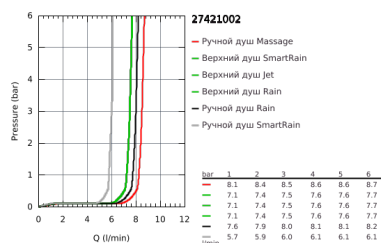

27 421 002 ДУШЕВЫЕ СИСТЕМЫ EUPHORIA ДУШЕВАЯ СИСТЕМА С ПЕРЕКЛЮЧАТЕЛЕМ ДЛЯ НАСТЕННОГО МОНТАЖА

ОПИСАНИЕ ПРОДУКТА

- включает в себя:
 - горизонтальный поворотный душевой кронштейн 450 мм
 - переключатель с верхнего на ручной душ
 - Euphoria 260 Верхний душ (26 457)
 - 3 вида струй:
 - Rain, SmartRain, Jet
 - с шаровым шарниром
 - угол поворота $\pm 15^\circ$
 - ручной душ Euphoria 110 Massage (27 239 000)
 - 3 вида струй:
 - Rain, SmartRain, Massage
 - регулируется по высоте с помощью скользящего элемента
 - душевой шланг 1750 мм (28 388 000)
 - Silverflex Душевой шланг 800 мм
 - доступ воды к смесителю/подключению душевого шланга 800 мм через соединение с резьбой 1/2"
- GROHE EcoJoy ограничитель расхода воды 9,5 л/мин
- GROHE DreamSpray превосходный поток воды
- GROHE StarLight хромированное покрытие поверхности
- GROHE SprayDimmer
- система SpeedClean против известковых отложений
- внутренний охлаждающий канал для продолжительного срока службы
- Twistfree против перекручивания шланга
- совместим с проточным водонагревателем **только** выше 18 кВт/ч, а также с накопительную информацию)
- минимальный расход воды 7л/мин
- минимальное давление 1,0 бар