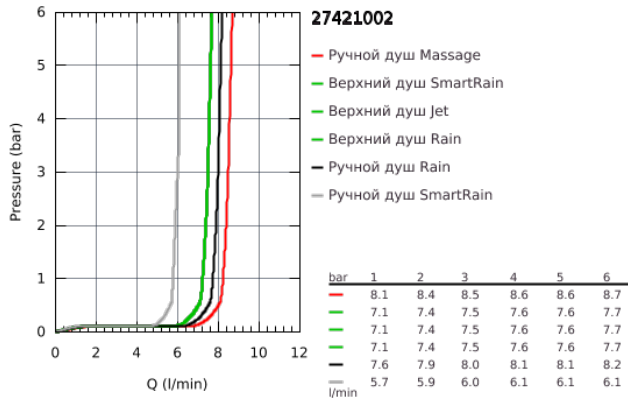

27 421 002 ДУШЕВЫЕ СИСТЕМЫ EUPHORIA ДУШЕВАЯ СИСТЕМА С ПЕРЕКЛЮЧАТЕЛЕМ ДЛЯ НАСТЕННОГО МОНТАЖА