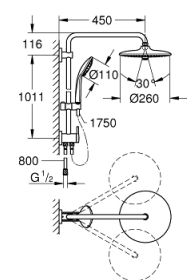

27 421 002 ДУШЕВЫЕ СИСТЕМЫ EUPHORIA ДУШЕВАЯ СИСТЕМА С ПЕРЕКЛЮЧАТЕЛЕМ ДЛЯ НАСТЕННОГО МОНТАЖА

ОПИСАНИЕ ПРОДУКТА

- включает в себя:
 - горизонтальный поворотный душевой кронштейн 450 мм
 - переключатель с верхнего на ручной душ
 - Euphoria 260 Верхний душ (26 457)
 - 3 вида струй:
 - Rain, SmartRain, Jet
 - с шаровым шарниром
 - угол поворота $\pm 15^\circ$
 - ручной душ Euphoria 110 Massage (27 239 000)
 - 3 вида струй:
 - Rain, SmartRain, Massage
 - регулируется по высоте с помощью скользящего элемента
 - душевой шланг 1750 мм (28 388 000)
 - Silverflex Душевой шланг 800 мм
 - доступ воды к смесителю/подключению душевого шланга 800 мм через соединение с резьбой 1/2"
- GROHE EcoJoy ограничитель расхода воды 9,5 л/мин
- GROHE DreamSpray превосходный поток воды
- GROHE StarLight хромированное покрытие поверхности
- GROHE SprayDimmer
- система SpeedClean против известковых отложений
- внутренний охлаждающий канал для продолжительного срока службы
- Twistfree против перекручивания шланга
- совместим с проточным водонагревателем **только** выше 18 кВт/ч, а также с накопительную информацию)
- минимальный расход воды 7л/мин
- минимальное давление 1,0 бар

27 421 002 ДУШЕВЫЕ СИСТЕМЫ EUPHORIA ДУШЕВАЯ СИСТЕМА С ПЕРЕКЛЮЧАТЕЛЕМ ДЛЯ НАСТЕННОГО МОНТАЖА

27 421 002 ДУШЕВЫЕ СИСТЕМЫ EUPHORIA ДУШЕВАЯ СИСТЕМА С ПЕРЕКЛЮЧАТЕЛЕМ ДЛЯ НАСТЕННОГО МОНТАЖА

ЗАПАСНЫЕ ЧАСТИ

- 1: Уплотнение Ø18,5 x Ø12 x 2 (Order-nr. 0138900M)
 - 2: Сетка (Order-nr. 48007000)
 - 3: Сетка (Order-nr. 0700200M)
 - 4: Скользящий элемент (Order-nr. 12140000)
 - 5: Комплект переключения (Order-nr. 45915000)
 - 6: Обратный клапан (Order-nr. 08565000)
 - 7: Держатель душевой штанги (Order-nr. 48279000)
 - 8: Шайба выравнивания (Order-nr. 27180000)*
 - 9: Душевой кронштейн для душевой системы (Order-nr. 14047000)*
- * Optional accessories