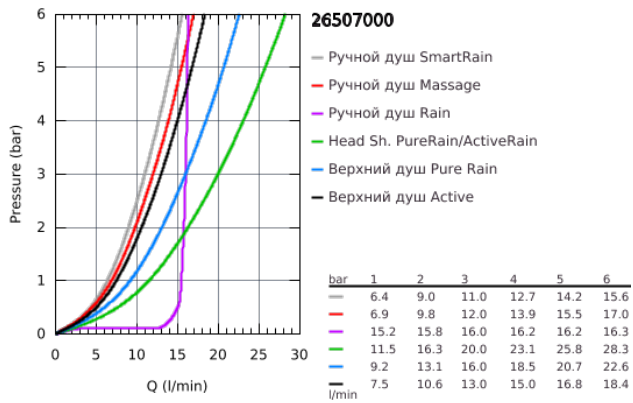

26 507 000 **ДУШЕВАЯ СИСТЕМА С ТЕРМОСТАТОМ ДЛЯ НАСТЕННОГО МОНТАЖА**