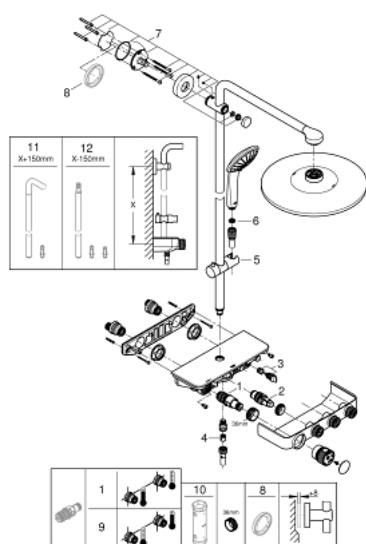

26 507 000 ДУШЕВАЯ СИСТЕМА С ТЕРМОСТАТОМ ДЛЯ НАСТЕННОГО МОНТАЖА

ЗАПАСНЫЕ ЧАСТИ

1. 1: Компактный термостатический картридж 1/2" (Order-nr. 47439000)
   - 2: Картридж (Order-nr. 48297000)
   - 3: Обратный клапан (Order-nr. 49069000)
   - 4: Обратный клапан (Order-nr. 08565000)
   - 5: Скользящий элемент (Order-nr. 48177000)
   - 6: Сетка (Order-nr. 0700200M)
   - 7: Держатель душевой штанги (Order-nr. 48279000)
   - 8: Шайба выравнивания (Order-nr. 27180000)*
   - 9: GROHE TurboStat картридж 1/2" (Order-nr. 47175000)*
   - 10: Ключ (Order-nr. 49059000)*
   - 11: Душевая штанга для переоснащения (Order-nr. 48497000)*
   - 12: Душевая штанга для переоснащения (Order-nr. 48498000)*
2. Optional accessories