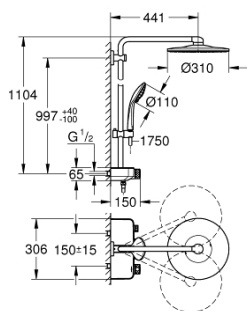

26 507 000 ДУШЕВАЯ СИСТЕМА С ТЕРМОСТАТОМ ДЛЯ НАСТЕННОГО МОНТАЖА

ОПИСАНИЕ ПРОДУКТА

- включает в себя:
- горизонтальный душевой кронштейн 450 мм
- регулируемое верхнее крепление к стене для удобства монтажа в уже существующие отверстия
- термостат внешнего монтажа SmartControl
- выбор между:
- Rainshower SmartActive 310 Верхний душ
- GROHE PureRain и Centered Jet режим струи
- Euphoria 110 Massage Ручной душ, белая душевая поверхность (27 221 001)
- 3 вида струй:
- Rain, SmartRain, Massage
- регулируется по высоте с помощью скользящего элемента
- душевой шланг 1750 мм (28 388 000)
- **GROHE DreamSpray** превосходный поток воды
- **GROHE StarLight** хромированное покрытие поверхности
- **GROHE CoolTouch** Полностью исключается вероятность ожога о внешнюю поверхность смесителя
- **GROHE TurboStat** встроенный термоэлемент
- **ProGrip** эргономичные рукоятки с рифленной поверхностью
- **GROHE EcoJoy** Технология совершенного потока при уменьшенном расходе воды
- **GROHE SafeStop** стопор безопасности при 38°C
- **GROHE SafeStop Plus** опционно ограничитель температуры на 43°C, включен
- **SmartControl** нажать для вкл/выкл, повернуть для увеличения напора воды от режима EcoJoy до максимального напора воды
- встроенная полочка **GROHE EasyReach**
- система **SpeedClean** против известковых отложений
- **внутренний охлаждающий канал** для продолжительного срока службы
- **Twistfree** против перекручивания шланга
- совместим с проточным водонагревателем **только** выше 18 кВт/ч, а также с накопительную информацию)
- минимальный расход воды 7л/мин