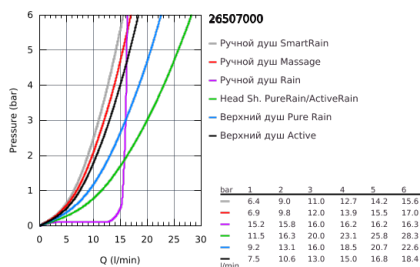

26 507 000 ДУШЕВАЯ СИСТЕМА С ТЕРМОСТАТОМ ДЛЯ НАСТЕННОГО МОНТАЖА

ОПИСАНИЕ ПРОДУКТА

- включает в себя:
- горизонтальный душевой кронштейн 450 мм
- регулируемое верхнее крепление к стене для удобства монтажа в уже существующие отверстия
- термостат внешнего монтажа SmartControl
- выбор между:
- Rainshower SmartActive 310 Верхний душ
- GROHE PureRain и Centered Jet режим струи
- Euphoria 110 Massage Ручной душ, белая душевая поверхность (27 221 001)
- 3 вида струй:
- Rain, SmartRain, Massage
- регулируется по высоте с помощью скользящего элемента
- душевой шланг 1750 мм (28 388 000)
- **GROHE DreamSpray** превосходный поток воды
- **GROHE StarLight** хромированное покрытие поверхности
- **GROHE CoolTouch** Полностью исключается вероятность ожога о внешнюю поверхность смесителя
- **GROHE TurboStat** встроенный термоэлемент
- **ProGrip** эргономичные рукоятки с рифленной поверхностью
- **GROHE EcoJoy** Технология совершенного потока при уменьшенном расходе воды
- **GROHE SafeStop** стопор безопасности при 38°C
- **GROHE SafeStop Plus** опционно ограничитель температуры на 43°C, включен
- **SmartControl** нажать для вкл/выкл, повернуть для увеличения напора воды от режима EcoJoy до максимального напора воды
- встроенная полочка **GROHE EasyReach**
- система **SpeedClean** против известковых отложений
- **внутренний охлаждающий канал** для продолжительного срока службы
- **Twistfree** против перекручивания шланга
- совместим с проточным водонагревателем **только** выше 18 кВт/ч, а также с накопительную информацию)
- минимальный расход воды 7л/мин