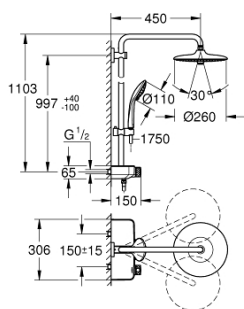

26 509 000 ДУШЕВАЯ СИСТЕМА С ТЕРМОСТАТОМ ДЛЯ НАСТЕННОГО МОНТАЖА

ОПИСАНИЕ ПРОДУКТА

- включает в себя:
- горизонтальный душевой **кронштейн 450 мм**
- регулируемое верхнее крепление к стене для удобства монтажа в уже существующие отверстия
- термостат внешнего монтажа SmartControl
- выбор между:
- Euphoria 260 Верхний душ (26 455)
- 3 вида струй:
- Rain, SmartRain, Jet
- с шаровым шарниром
- угол поворота $\pm 15^\circ$
- Euphoria 110 Massage Ручной душ, белая душевая поверхность (27 221 00 1)
- 3 вида струй:
- Rain, SmartRain, Massage
- регулируется по высоте с помощью скользящего элемента
- душевой шланг 1750 мм (28 388 000)
- **GROHE DreamSpray** превосходный поток воды
- **GROHE StarLight** хромированное покрытие поверхности
- **GROHE CoolTouch** Полностью исключается вероятность ожога о внешнюю поверхность смесителя
- **GROHE TurboStat** встроенный термоэлемент
- **ProGrip** эргономичные ручки с рифленой поверхностью
- **GROHE EcoJoy** Технология совершенного потока при уменьшенном расходе воды
- **GROHE SafeStop** стопор безопасности при 38°C
- **GROHE SafeStop Plus** опционно ограничитель температуры на 43°C , включен
- **SmartControl** нажать для вкл/выкл, повернуть для увеличения напора воды от режима EcoJoy до максимального напора воды
- встроенная полочка **GROHE EasyReach**
- система **SpeedClean** против известковых отложений
- **внутренний охлаждающий канал** для продолжительного срока службы
- **Twistfree** против перекручивания шланга
- совместим с проточным водонагревателем **только** выше 18 кВт/ч, а также с накопительную информацию)
- минимальный расход воды 7л/мин