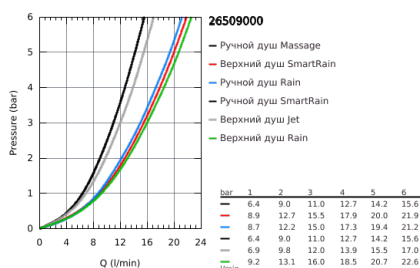

26 509 000 ДУШЕВАЯ СИСТЕМА С ТЕРМОСТАТОМ ДЛЯ НАСТЕННОГО МОНТАЖА

ОПИСАНИЕ ПРОДУКТА

- включает в себя:
- горизонтальный душевой **кронштейн 450 мм**
- регулируемое верхнее крепление к стене для удобства монтажа в уже существующие отверстия
- термостат внешнего монтажа SmartControl
- выбор между:
- Euphoria 260 Верхний душ (26 455)
- 3 вида струй:
- Rain, SmartRain, Jet
- с шаровым шарниром
- угол поворота $\pm 15^\circ$
- Euphoria 110 Massage Ручной душ, белая душевая поверхность (27 221 00 1)
- 3 вида струй:
- Rain, SmartRain, Massage
- регулируется по высоте с помощью скользящего элемента
- душевой шланг 1750 мм (28 388 000)
- **GROHE DreamSpray** превосходный поток воды
- **GROHE StarLight** хромированное покрытие поверхности
- **GROHE CoolTouch** Полностью исключается вероятность ожога о внешнюю поверхность смесителя
- **GROHE TurboStat** встроенный термоэлемент
- **ProGrip** эргономичные ручки с рифленой поверхностью
- **GROHE EcoJoy** Технология совершенного потока при уменьшенном расходе воды
- **GROHE SafeStop** стопор безопасности при 38°C
- **GROHE SafeStop Plus** опционно ограничитель температуры на 43°C , включен
- **SmartControl** нажать для вкл/выкл, повернуть для увеличения напора воды от режима EcoJoy до максимального напора воды
- встроенная полочка **GROHE EasyReach**
- система **SpeedClean** против известковых отложений
- **внутренний охлаждающий канал** для продолжительного срока службы
- **Twistfree** против перекручивания шланга
- совместим с проточным водонагревателем **только** выше 18 кВт/ч, а также с накопительную информацию)
- минимальный расход воды 7л/мин