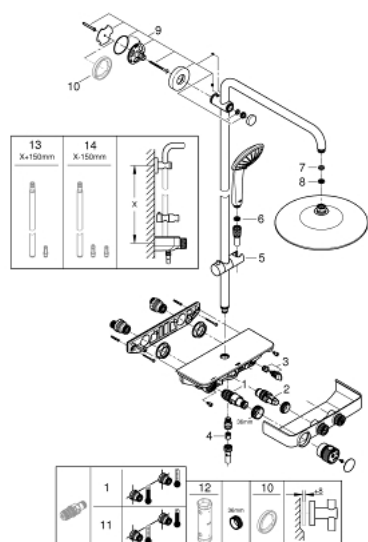

26 509 000 ДУШЕВАЯ СИСТЕМА С ТЕРМОСТАТОМ ДЛЯ НАСТЕННОГО МОНТАЖА

ЗАПАСНЫЕ ЧАСТИ

1. 1: Компактный термостатический картридж 1/2" (Order-nr. 47439000)
   - 2: Картридж (Order-nr. 48297000)
   - 3: Обратный клапан (Order-nr. 49069000)
   - 4: Обратный клапан (Order-nr. 08565000)
   - 5: Скользящий элемент (Order-nr. 48177000)
   - 6: Сетка (Order-nr. 0700200M)
   - 7: Уплотнение Ø18,5 x Ø12 x 2 (Order-nr. 0138900M)
   - 8: Сетка (Order-nr. 48007000)
   - 9: Держатель душевой штанги (Order-nr. 48279000)
   - 10: Шайба выравнивания (Order-nr. 27180000)*
   - 11: GROHE TurboStat картридж 1/2" (Order-nr. 47175000)*
   - 12: Ключ (Order-nr. 49059000)*
   - 13: Душевая штанга для переоснащения (Order-nr. 48499000)*
   - 14: Душевая штанга для переоснащения (Order-nr. 48498000)*
2. Optional accessories