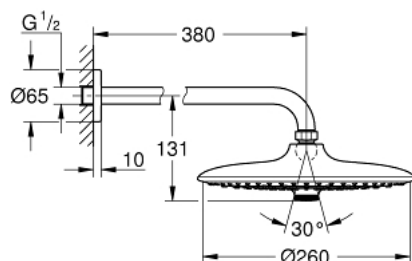

26 458 000 EUPHORIA 110 ВЕРХНИЙ ДУШ С ДУШЕВЫМ КРОНШТЕЙНОМ 380 ММ, 3 РЕЖИМА СТРУИ

ОПИСАНИЕ ПРОДУКТА

- включает в себя:
- Euphoria 260 Верхний душ (26 455)
- 3 вида струй:
- Rain, SmartRain, Jet
- Rainshower Душевой кронштейн 380 мм (28 361 000)
- **GROHE DreamSpray** превосходный поток воды
- **GROHE StarLight** хромированное покрытие поверхности
- система **SpeedClean** против известковых отложений
- **внутренний охлаждающий канал** для продолжительного срока службы
- может использоваться с проточным водонагревателем

26 458 000 EUPHORIA 110 ВЕРХНИЙ ДУШ С ДУШЕВЫМ КРОНШТЕЙНОМ 380 ММ, 3 РЕЖИМА СТРУИ

26 458 000 **EUPHORIA 110 ВЕРХНИЙ ДУШ С ДУШЕВЫМ КРОНШТЕЙНОМ 380 ММ, 3 РЕЖИМА СТРУИ**

ЗАПАСНЫЕ ЧАСТИ

1: Розетка (Order-nr. 11741000)

2: Уплотнение Ø18,5 x Ø12 x 2 (Order-nr. 0138900M)

3: Сетка (Order-nr. 48007000)