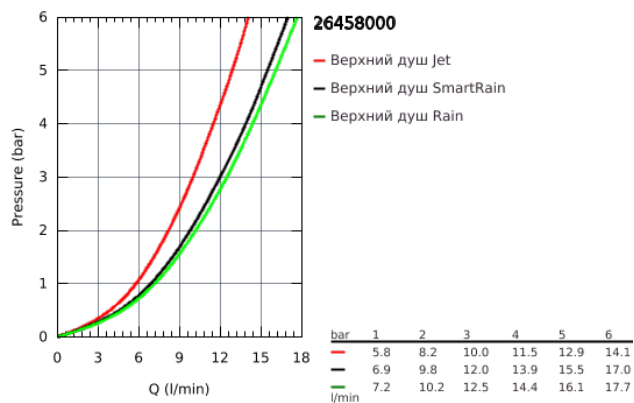

26 458 000 EUPHORIA 110 ВЕРХНИЙ ДУШ С ДУШЕВЫМ КРОНШТЕЙНОМ 380 ММ, 3 РЕЖИМА СТРУИ

ОПИСАНИЕ ПРОДУКТА

- включает в себя:
- Euphoria 260 Верхний душ (26 455)
- 3 вида струй:
- Rain, SmartRain, Jet
- Rainshower Душевой кронштейн 380 мм (28 361 000)
- **GROHE DreamSpray** превосходный поток воды
- **GROHE StarLight** хромированное покрытие поверхности
- система **SpeedClean** против известковых отложений
- **внутренний охлаждающий канал** для продолжительного срока службы
- может использоваться с проточным водонагревателем