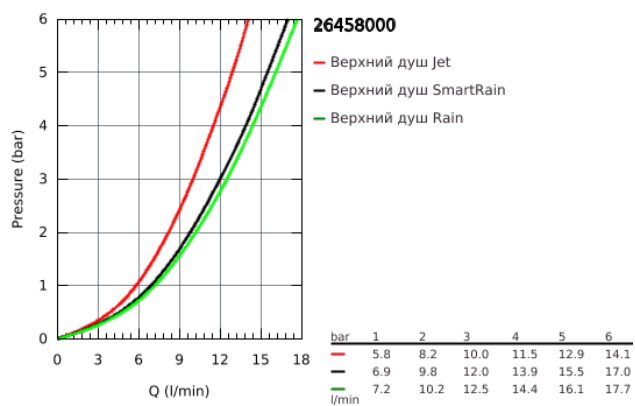

26 458 000 EUPHORIA 110 ВЕРХНИЙ ДУШ С ДУШЕВЫМ КРОНШТЕЙНОМ 380 ММ, 3 РЕЖИМА СТРУИ