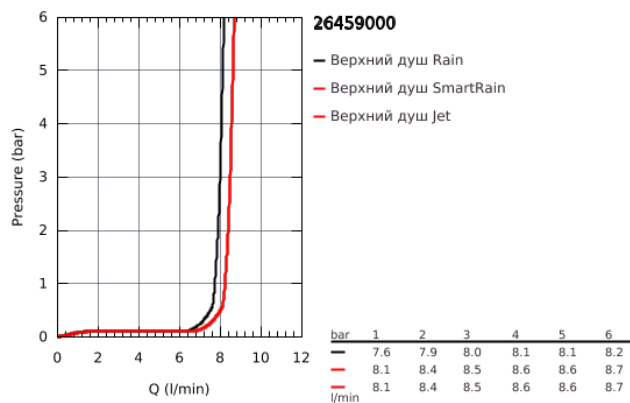

26 459 000 EUPHORIA 110 ВЕРХНИЙ ДУШ С ДУШЕВЫМ КРОНШТЕЙНОМ 380 ММ, 3 РЕЖИМА СТРУИ

ОПИСАНИЕ ПРОДУКТА

- включает в себя:
- Euphoria 260 Верхний душ (26 457)
- 3 вида струй:
- Rain, SmartRain, Jet
- Rainshower Душевой кронштейн 380 мм (28 361 000)
- **GROHE EcoJoy** ограничитель расхода воды 9,5 л/мин
- **GROHE DreamSpray** превосходный поток воды
- **GROHE StarLight** хромированное покрытие поверхности
- система **SpeedClean** против известковых отложений
- **внутренний охлаждающий канал** для продолжительного срока службы
- может использоваться с проточным водонагревателем

2: Уплотнение Ø18,5 x Ø12 x 2 (Order-nr. 0138900M)

3: Сетка (Order-nr. 48007000)