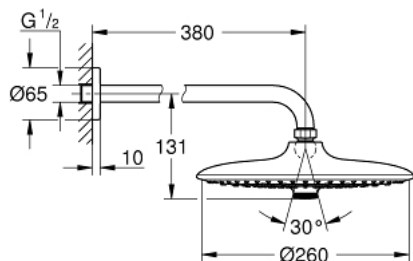

26 459 000 EUPHORIA 110 ВЕРХНИЙ ДУШ С ДУШЕВЫМ КРОНШТЕЙНОМ 380 ММ, 3 РЕЖИМА СТРУИ

ОПИСАНИЕ ПРОДУКТА

- включает в себя:
- Euphoria 260 Верхний душ (26 457)
- 3 вида струй:
- Rain, SmartRain, Jet
- Rainshower Душевой кронштейн 380 мм (28 361 000)
- **GROHE EcoJoy** ограничитель расхода воды 9,5 л/мин
- **GROHE DreamSpray** превосходный поток воды
- **GROHE StarLight** хромированное покрытие поверхности
- система **SpeedClean** против известковых отложений
- **внутренний охлаждающий канал** для продолжительного срока службы
- может использоваться с проточным водонагревателем

26 459 000 EUPHORIA 110 ВЕРХНИЙ ДУШ С ДУШЕВЫМ КРОНШТЕЙНОМ 380 ММ, 3 РЕЖИМА СТРУИ

26 459 000 **EUPHORIA 110 ВЕРХНИЙ ДУШ С ДУШЕВЫМ КРОНШТЕЙНОМ 380 ММ, 3 РЕЖИМА СТРУИ**

ЗАПАСНЫЕ ЧАСТИ

1: Розетка (Order-nr. 11741000)

2: Уплотнение Ø18,5 x Ø12 x 2 (Order-nr. 0138900M)

3: Сетка (Order-nr. 48007000)