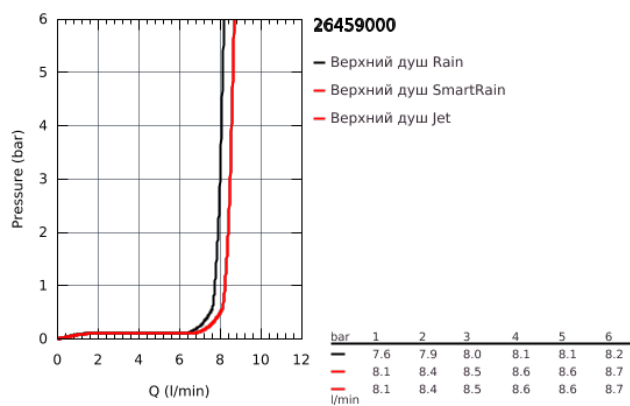

26 459 000 EUPHORIA 110 ВЕРХНИЙ ДУШ С ДУШЕВЫМ КРОНШТЕЙНОМ 380 ММ, 3 РЕЖИМА СТРУИ