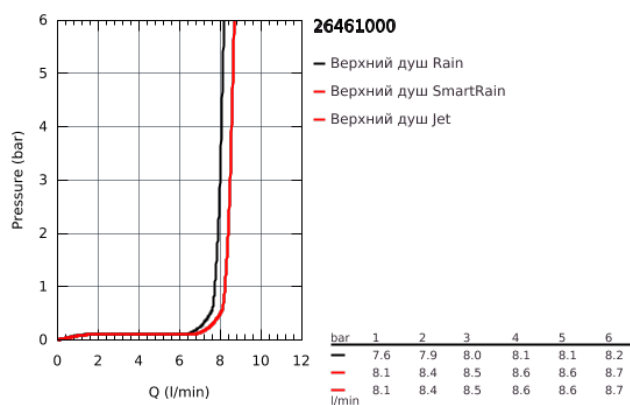

26 461 000 EUPHORIA 110 <P>ВЕРХНИЙ ДУШ С ПОТОЛОЧНЫМ ДУШЕВЫМ КРОНШТЕЙНОМ 142 ММ, 3 РЕЖИМА СТРУИ</P>

ОПИСАНИЕ ПРОДУКТА

- включает в себя:
- Euphoria 260 Верхний душ (26 457)
- 3 вида струй:
- Rain, SmartRain, Jet
- Rainshower Потолочный душевой кронштейн 142 мм (28 724 000)
- **GROHE EcoJoy** ограничитель расхода воды 9,5 л/мин
- **GROHE DreamSpray** превосходный поток воды
- **GROHE StarLight** хромированное покрытие поверхности
- система **SpeedClean** против известковых отложений
- **внутренний охлаждающий канал** для продолжительного срока службы
- может использоваться с проточным водонагревателем

26 461 000 EUPHORIA 110 <P>ВЕРХНИЙ ДУШ С ПОТОЛОЧНЫМ ДУШЕВЫМ
КРОНШТЕЙНОМ 142 ММ, 3 РЕЖИМА СТРУИ</P>

26 461 000 **EUPHORIA 110 <P>ВЕРХНИЙ ДУШ С ПОТОЛОЧНЫМ ДУШЕВЫМ
КРОНШТЕЙНОМ 142 ММ, 3 РЕЖИМА СТРУИ</P>**