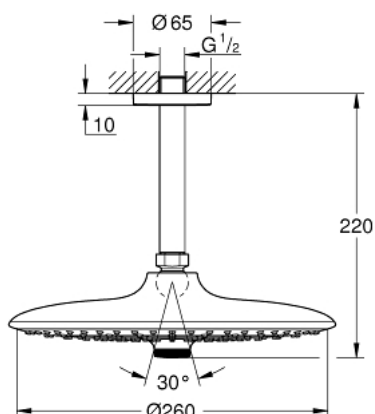

26 461 000 EUPHORIA 110 <P>ВЕРХНИЙ ДУШ С ПОТОЛОЧНЫМ ДУШЕВЫМ КРОНШТЕЙНОМ 142 ММ, 3 РЕЖИМА СТРУИ</P>

ОПИСАНИЕ ПРОДУКТА

- включает в себя:
- Euphoria 260 Верхний душ (26 457)
- 3 вида струй:
- Rain, SmartRain, Jet
- Rainshower Потолочный душевой кронштейн 142 мм (28 724 000)
- **GROHE EcoJoy** ограничитель расхода воды 9,5 л/мин
- **GROHE DreamSpray** превосходный поток воды
- **GROHE StarLight** хромированное покрытие поверхности
- система **SpeedClean** против известковых отложений
- **внутренний охлаждающий канал** для продолжительного срока службы
- может использоваться с проточным водонагревателем

26 461 000 EUPHORIA 110 <P>ВЕРХНИЙ ДУШ С ПОТОЛОЧНЫМ ДУШЕВЫМ
КРОНШТЕЙНОМ 142 ММ, 3 РЕЖИМА СТРУИ</P>

26 461 000 **EUPHORIA 110 <P>ВЕРХНИЙ ДУШ С ПОТОЛОЧНЫМ ДУШЕВЫМ
КРОНШТЕЙНОМ 142 ММ, 3 РЕЖИМА СТРУИ</P>**

ЗАПАСНЫЕ ЧАСТИ

1: Розетка (Order-nr. 11741000)

2: Уплотнение Ø18,5 x Ø12 x 2 (Order-nr. 0138900M)

3: Сетка (Order-nr. 48007000)