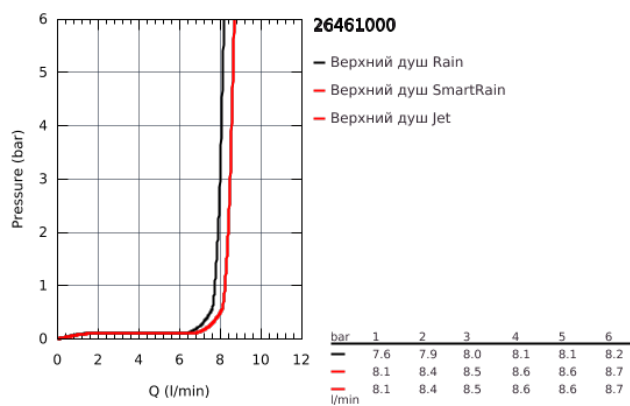

26 461 000 EUPHORIA 110 <P>ВЕРХНИЙ ДУШ С ПОТОЛОЧНЫМ ДУШЕВЫМ КРОНШТЕЙНОМ 142 ММ, 3 РЕЖИМА СТРУИ</P>

ОПИСАНИЕ ПРОДУКТА

- включает в себя:
- Euphoria 260 Верхний душ (26 457)
- 3 вида струй:
- Rain, SmartRain, Jet
- Rainshower Потолочный душевой кронштейн 142 мм (28 724 000)
- **GROHE EcoJoy** ограничитель расхода воды 9,5 л/мин
- **GROHE DreamSpray** превосходный поток воды
- **GROHE StarLight** хромированное покрытие поверхности
- система **SpeedClean** против известковых отложений
- **внутренний охлаждающий канал** для продолжительного срока службы
- может использоваться с проточным водонагревателем

26 461 000 EUPHORIA 110 <P>ВЕРХНИЙ ДУШ С ПОТОЛОЧНЫМ ДУШЕВЫМ
КРОНШТЕЙНОМ 142 ММ, 3 РЕЖИМА СТРУИ</P>

26 461 000 **EUPHORIA 110 <P>ВЕРХНИЙ ДУШ С ПОТОЛОЧНЫМ ДУШЕВЫМ
КРОНШТЕЙНОМ 142 ММ, 3 РЕЖИМА СТРУИ</P>**