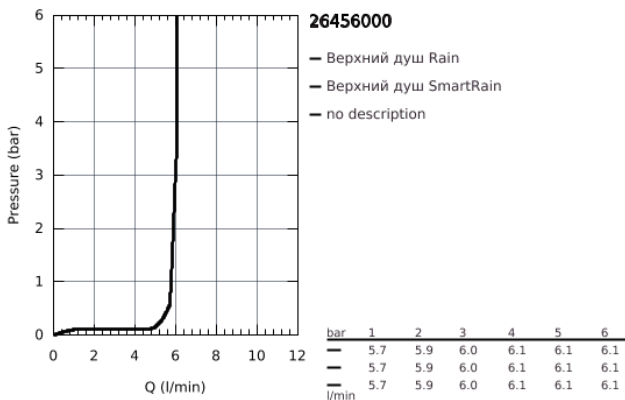

26 456 000 EUPHORIA 110 ВЕРХНИЙ ДУШ С 3 РЕЖИМАМИ

ОПИСАНИЕ ПРОДУКТА

- Rain, SmartRain, Jet
- Ø 260 мм
- шаровый шарнир +/- 15° вращающийся
- резьбовое соединение 1/2"

- GROHE EcoJoy 6.6 л/мин

- GROHE DreamSpray превосходный поток воды
- GROHE StarLight хромированное покрытие поверхности
- система SpeedClean против известковых отложений
- **внутренний охлаждающий канал** для продолжительного срока службы
- может использоваться с проточным водонагревателем
- минимальное давление 1,0 бар

26 456 000 **EUPHORIA 110 ВЕРХНИЙ ДУШ С 3 РЕЖИМАМИ**

ЗАПАСНЫЕ ЧАСТИ

1: Уплотнение Ø18,5 x Ø12 x 2 (Order-nr. 0138900M)

2: Сетка (Order-nr. 48007000)