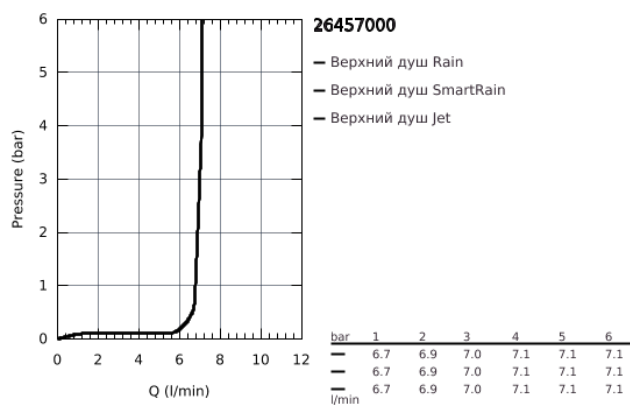

26 457 000 EUPHORIA 110 ВЕРХНИЙ ДУШ С 3 РЕЖИМАМИ

ОПИСАНИЕ ПРОДУКТА

- Rain, SmartRain, Jet
- Ø 260 мм
- шаровый шарнир +/- 15° вращающийся
- резьбовое соединение 1/2"
- **GROHE EcoJoy** ограничитель расхода воды 9,5 л/мин
- **GROHE DreamSpray** превосходный поток воды
- **GROHE StarLight** хромированное покрытие поверхности
- система **SpeedClean** против известковых отложений
- **внутренний охлаждающий канал** для продолжительного срока службы
- может использоваться с проточным водонагревателем

26 457 000 EUPHORIA 110 ВЕРХНИЙ ДУШ С 3 РЕЖИМАМИ

26 457 000 **EUPHORIA 110 ВЕРХНИЙ ДУШ С 3 РЕЖИМАМИ**

ЗАПАСНЫЕ ЧАСТИ

1: Уплотнение Ø18,5 x Ø12 x 2 (Order-nr. 0138900M)

2: Сетка (Order-nr. 48007000)