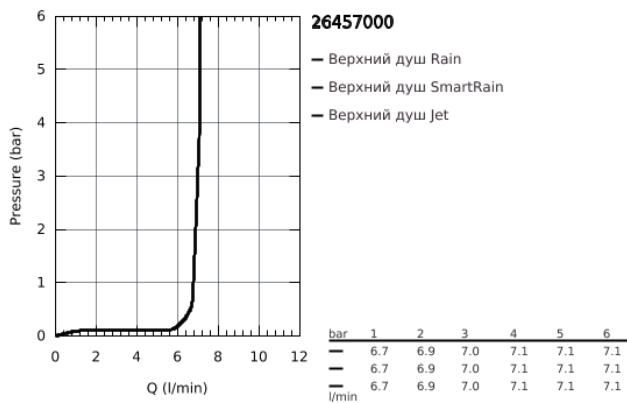

26 457 000 EUPHORIA 110 ВЕРХНИЙ ДУШ С 3 РЕЖИМАМИ

ОПИСАНИЕ ПРОДУКТА

- Rain, SmartRain, Jet
- Ø 260 мм
- шаровый шарнир +/- 15° вращающийся
- резьбовое соединение 1/2"
- **GROHE EcoJoy** ограничитель расхода воды 9,5 л/мин
- **GROHE DreamSpray** превосходный поток воды
- **GROHE StarLight** хромированное покрытие поверхности
- система **SpeedClean** против известковых отложений
- **внутренний охлаждающий канал** для продолжительного срока службы
- может использоваться с проточным водонагревателем

26 457 000 EUPHORIA 110 ВЕРХНИЙ ДУШ С 3 РЕЖИМАМИ

26 457 000 **EUPHORIA 110 ВЕРХНИЙ ДУШ С 3 РЕЖИМАМИ**

ЗАПАСНЫЕ ЧАСТИ

1: Уплотнение Ø18,5 x Ø12 x 2 (Order-nr. 0138900M)

2: Сетка (Order-nr. 48007000)