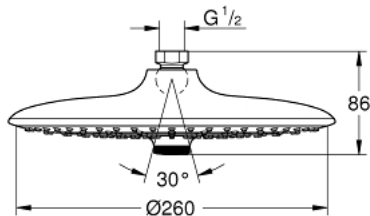

26 457 000 EUPHORIA 110 ВЕРХНИЙ ДУШ С 3 РЕЖИМАМИ

ОПИСАНИЕ ПРОДУКТА

- Rain, SmartRain, Jet
- Ø 260 мм
- шаровый шарнир +/- 15° вращающийся
- резьбовое соединение 1/2"
- **GROHE EcoJoy** ограничитель расхода воды 9,5 л/мин
- **GROHE DreamSpray** превосходный поток воды
- **GROHE StarLight** хромированное покрытие поверхности
- система **SpeedClean** против известковых отложений
- **внутренний охлаждающий канал** для продолжительного срока службы
- может использоваться с проточным водонагревателем

26 457 000 EUPHORIA 110 ВЕРХНИЙ ДУШ С 3 РЕЖИМАМИ

26 457 000 **EUPHORIA 110 ВЕРХНИЙ ДУШ С 3 РЕЖИМАМИ**

ЗАПАСНЫЕ ЧАСТИ

1: Уплотнение Ø18,5 x Ø12 x 2 (Order-nr. 0138900M)

2: Сетка (Order-nr. 48007000)