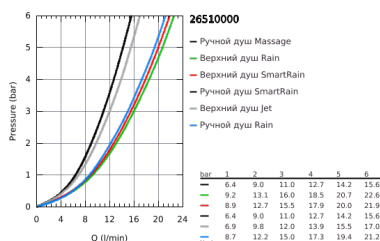

26 510 000 ДУШЕВАЯ СИСТЕМА С ТЕРМОСТАТОМ ДЛЯ ВАННЫ; НАСТЕННЫЙ МОНТАЖ

ОПИСАНИЕ ПРОДУКТА

- включает в себя:
- горизонтальный поворотный душевой кронштейн 450 мм
- регулируемое верхнее крепление к стене для удобства монтажа в уже существующие отверстия
- SmartControl термостат для ванны внешнего монтажа
- выбор между:
- Euphoria 260 Верхний душ (26 455)
- 3 вида струй:
- Rain, SmartRain, Jet
- с шаровым шарниром
- угол поворота $\pm 15^\circ$
- излив для ванны
- Euphoria 110 Massage Ручной душ, белая душевая поверхность (27 221 00 1)
- 3 вида струй:
- Rain, SmartRain, Massage
- регулируется по высоте с помощью скользящего элемента
- душевой шланг 1750 мм (28 388 000)
- GROHE DreamSpray превосходный поток воды
- GROHE StarLight хромированное покрытие поверхности
- GROHE CoolTouch Полностью исключается вероятность ожога о внешнюю поверхность смесителя
- GROHE TurboStat встроенный термоэлемент
- ProGrip эргономичные рукоятки с рифленной поверхностью
- GROHE EcoJoy Технология совершенного потока при уменьшенном расходе воды
- GROHE SafeStop стопор безопасности при 38°C
- GROHE SafeStop Plus опционно ограничитель температуры на 43°C , включен
- SmartControl нажать для вкл/выкл, повернуть для увеличения напора воды от режима EcoJoy до максимального напора воды
- встроенная полочка GROHE EasyReach
- система SpeedClean против известковых отложений
- внутренний охлаждающий канал для продолжительного срока службы
- Twistfree против перекручивания шланга
- совместим с проточным водонагревателем **только** выше 18 кВт/ч, а также с накопительную информацию)