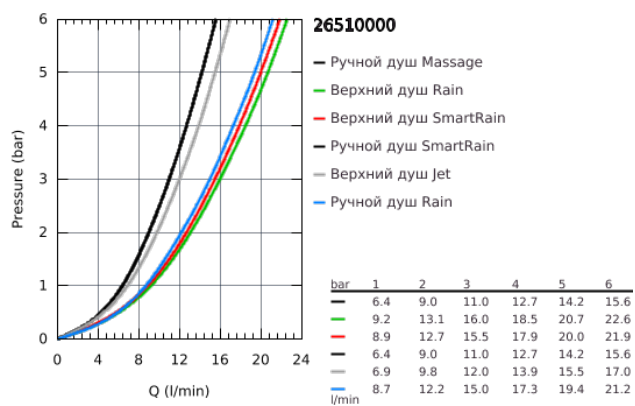

26 510 000 ДУШЕВАЯ СИСТЕМА С ТЕРМОСТАТОМ ДЛЯ ВАННЫ; НАСТЕННЫЙ МОНТАЖ