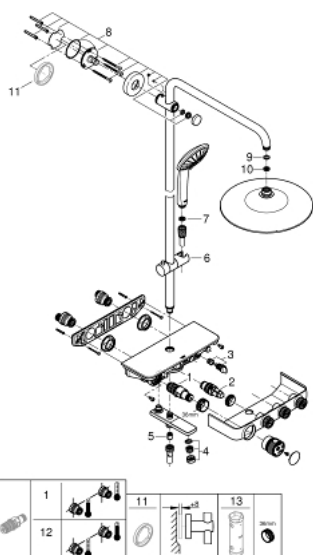

26 510 000 ДУШЕВАЯ СИСТЕМА С ТЕРМОСТАТОМ ДЛЯ ВАННЫ; НАСТЕННЫЙ МОНТАЖ

ЗАПАСНЫЕ ЧАСТИ

- 1: Компактный термостатический картридж 1/2" (Order-nr. 47439000)
- 2: Картридж (Order-nr. 48297000)
- 3: Обратный клапан (Order-nr. 49069000)
- 4: Аэратор (Order-nr. 13941000)
- 5: Обратный клапан (Order-nr. 08565000)
- 6: Скользящий элемент (Order-nr. 48177000)
- 7: Сетка (Order-nr. 0700200M)
- 8: Держатель душевой штанги (Order-nr. 48279000)
- 9: Уплотнение Ø18,5 x Ø12 x 2 (Order-nr. 0138900M)
- 10: Сетка (Order-nr. 48007000)
- 11: Шайба выравнивания (Order-nr. 27180000)*
- 12: GROHE TurboStat картридж 1/2" (Order-nr. 47175000)*
- 13: Ключ (Order-nr. 49059000)*

* Optional accessories