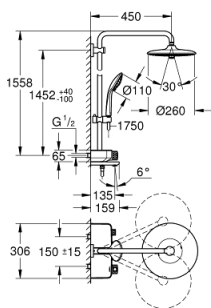

26 510 000 ДУШЕВАЯ СИСТЕМА С ТЕРМОСТАТОМ ДЛЯ ВАННЫ; НАСТЕННЫЙ МОНТАЖ

ОПИСАНИЕ ПРОДУКТА

- включает в себя:
- горизонтальный поворотный душевой кронштейн 450 мм
- регулируемое верхнее крепление к стене для удобства монтажа в уже существующие отверстия
- SmartControl термостат для ванны внешнего монтажа
- выбор между:
- Euphoria 260 Верхний душ (26 455)
- 3 вида струй:
- Rain, SmartRain, Jet
- с шаровым шарниром
- угол поворота $\pm 15^\circ$
- излив для ванны
- Euphoria 110 Massage Ручной душ, белая душевая поверхность (27 221 00 1)
- 3 вида струй:
- Rain, SmartRain, Massage
- регулируется по высоте с помощью скользящего элемента
- душевой шланг 1750 мм (28 388 000)
- GROHE DreamSpray превосходный поток воды
- GROHE StarLight хромированное покрытие поверхности
- GROHE CoolTouch Полностью исключается вероятность ожога о внешнюю поверхность смесителя
- GROHE TurboStat встроенный термоэлемент
- ProGrip эргономичные рукоятки с рифленной поверхностью
- GROHE EcoJoy Технология совершенного потока при уменьшенном расходе воды
- GROHE SafeStop стопор безопасности при 38°C
- GROHE SafeStop Plus опционно ограничитель температуры на 43°C , включен
- SmartControl нажать для вкл/выкл, повернуть для увеличения напора воды от режима EcoJoy до максимального напора воды
- встроенная полочка GROHE EasyReach
- система SpeedClean против известковых отложений
- внутренний охлаждающий канал для продолжительного срока службы
- Twistfree против перекручивания шланга
- совместим с проточным водонагревателем **только** выше 18 кВт/ч, а также с накопительную информацию)