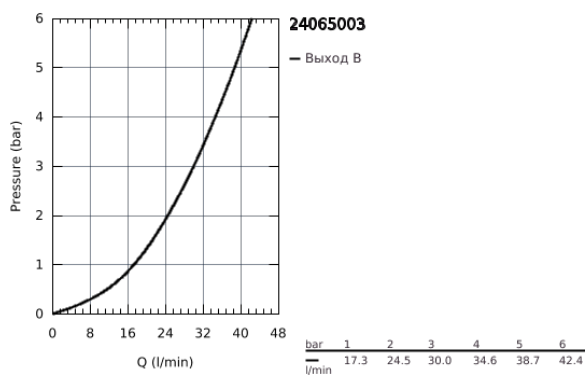

24 065 003 GROHE ATRIO СМЕСИТЕЛЬ ОДНОРЫЧАЖНЫЙ ДЛЯ ДУША

ОПИСАНИЕ ПРОДУКТА

- комплект верхней монтажной части для
- GROHE Rapido SmartBox 35 600/35 604 (универсальная встраиваемая часть)
- **GROHE SilkMove** керамический картридж Ø 46 мм
- **GROHE StarLight** хромированное покрытие поверхности
- с настенными розетками **GROHE FastFixation** (скрытые эксцентрики, уплотнение, скрытый монтаж)
- металлическая накладная панель, регулируемая на 6°
- металлический рычаг
- распределение расхода:
выход В или С = 30 л/мин
- без встраиваемой части