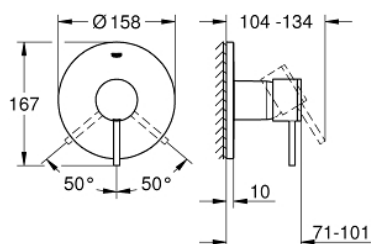

24 065 003 GROHE ATRIO СМЕСИТЕЛЬ ОДНОРЫЧАЖНЫЙ ДЛЯ ДУША

ОПИСАНИЕ ПРОДУКТА

- комплект верхней монтажной части для
- GROHE Rapido SmartBox 35 600/35 604 (универсальная встраиваемая часть)
- **GROHE SilkMove** керамический картридж Ø 46 мм
- **GROHE StarLight** хромированное покрытие поверхности
- с настенными розетками **GROHE FastFixation** (скрытые эксцентрики, уплотнение, скрытый монтаж)
- металлическая накладная панель, регулируемая на 6°
- металлический рычаг
- распределение расхода:
выход В или С = 30 л/мин
- без встраиваемой части

24 065 003 GROHE ATRIO СМЕСИТЕЛЬ ОДНОРЫЧАЖНЫЙ ДЛЯ ДУША

ЗАПАСНЫЕ ЧАСТИ

- 1: Рычаг (Order-nr. 48443000)
 - 2: Розетка (Order-nr. 48428000)
 - 3: Монтажная плата (Order-nr. 48439000)
 - 4: Колпак (Order-nr. 02693000)
 - 5: Картридж (Order-nr. 46048000)
 - 6: Уплотнение (Order-nr. 48360000)
 - 7: Ограничитель температуры (Order-nr. 46308000)*
 - 8: Универсальный набор удлинителей для смесителей с 2-мя рукоятками, 25 мм (Order-nr. 14056000)*
 - 9: Универсальный набор удлинителей для смесителей с 2-мя рукоятками, 50 мм (Order-nr. 14057000)*
- * Optional accessories