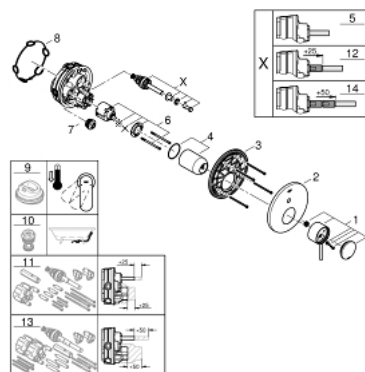

24 066 003 GROHE ATRIO СМЕСИТЕЛЬ ОДНОРЫЧАЖНЫЙ С ПЕРЕКЛЮЧАТЕЛЕМ НА 2 ПОЛОЖЕНИЯ

ОПИСАНИЕ ПРОДУКТА

- комплект верхней монтажной части для
- GROHE Rapido SmartBox 35 600/35 604 (универсальная встраиваемая часть)
- **GROHE SilkMove** керамический картридж Ø 46 мм
- **GROHE StarLight** хромированное покрытие поверхности
- с настенными розетками **GROHE FastFixation** (скрытые эксцентрики, уплотнение, скрытый монтаж)
- металлическая накладная панель, регулируемая на 6°
- металлический рычаг
- автоматический переключатель на 2 положения
- распределение расхода:
 - выход В = 27 л/мин,
 - выход С = 27 л/мин
- без встраиваемой части

24 066 003 GROHE ATRIO СМЕСИТЕЛЬ ОДНОРЫЧАЖНЫЙ С ПЕРЕКЛЮЧАТЕЛЕМ НА 2 ПОЛОЖЕНИЯ

24 066 003 GROHE ATRIO СМЕСИТЕЛЬ ОДНОРЫЧАЖНЫЙ С ПЕРЕКЛЮЧАТЕЛЕМ НА 2 ПОЛОЖЕНИЯ

ЗАПАСНЫЕ ЧАСТИ

- 1: Рычаг (Order-nr. 48443000)
 - 2: Розетка (Order-nr. 48429000)
 - 3: Монтажная плата (Order-nr. 48440000)
 - 4: Колпак (Order-nr. 02693000)
 - 5: Переключатель (Order-nr. 48442000)
 - 6: Картридж (Order-nr. 46048000)
 - 7: Обратный клапан (Order-nr. 49085000)
 - 8: Уплотнение (Order-nr. 48360000)
 - 9: Ограничитель температуры (Order-nr. 46308000)*
 - 10: Набор защиты от обратного потока (DIN-EN1717) (Order-nr. 14055000)*
 - 11: Универсальный набор удлинителей для смесителей с 2-мя рукояткам и, 25 мм (Order-nr. 14056000)*
 - 12: Переключатель (Order-nr. 48444000)*
 - 13: Универсальный набор удлинителей для смесителей с 2-мя рукояткам и, 50 мм (Order-nr. 14057000)*
 - 14: Переключатель (Order-nr. 48445000)*
- * Optional accessories