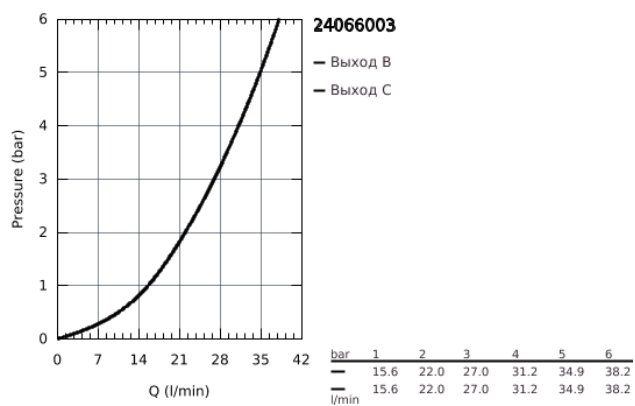

24 066 003 GROHE ATRIO СМЕСИТЕЛЬ ОДНОРЫЧАЖНЫЙ С ПЕРЕКЛЮЧАТЕЛЕМ НА 2 ПОЛОЖЕНИЯ