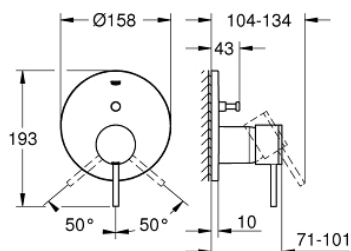

24 066 003 GROHE ATRIO СМЕСИТЕЛЬ ОДНОРЫЧАЖНЫЙ С ПЕРЕКЛЮЧАТЕЛЕМ НА 2 ПОЛОЖЕНИЯ

ОПИСАНИЕ ПРОДУКТА

- комплект верхней монтажной части для
- GROHE Rapido SmartBox 35 600/35 604 (универсальная встраиваемая часть)
- **GROHE SilkMove** керамический картридж Ø 46 мм
- **GROHE StarLight** хромированное покрытие поверхности
- с настенными розетками **GROHE FastFixation** (скрытые эксцентрики, уплотнение, скрытый монтаж)
- металлическая накладная панель, регулируемая на 6°
- металлический рычаг
- автоматический переключатель на 2 положения
- распределение расхода:
 - выход В = 27 л/мин,
 - выход С = 27 л/мин
- без встраиваемой части

24 066 003 GROHE ATRIO СМЕСИТЕЛЬ ОДНОРЫЧАЖНЫЙ С ПЕРЕКЛЮЧАТЕЛЕМ НА 2 ПОЛОЖЕНИЯ

24 066 003 GROHE ATRIO СМЕСИТЕЛЬ ОДНОРЫЧАЖНЫЙ С ПЕРЕКЛЮЧАТЕЛЕМ НА 2 ПОЛОЖЕНИЯ

ЗАПАСНЫЕ ЧАСТИ

- 1: Рычаг (Order-nr. 48443000)
 - 2: Розетка (Order-nr. 48429000)
 - 3: Монтажная плата (Order-nr. 48440000)
 - 4: Колпак (Order-nr. 02693000)
 - 5: Переключатель (Order-nr. 48442000)
 - 6: Картридж (Order-nr. 46048000)
 - 7: Обратный клапан (Order-nr. 49085000)
 - 8: Уплотнение (Order-nr. 48360000)
 - 9: Ограничитель температуры (Order-nr. 46308000)*
 - 10: Набор защиты от обратного потока (DIN-EN1717) (Order-nr. 14055000)*
 - 11: Универсальный набор удлинителей для смесителей с 2-мя рукояткам и, 25 мм (Order-nr. 14056000)*
 - 12: Переключатель (Order-nr. 48444000)*
 - 13: Универсальный набор удлинителей для смесителей с 2-мя рукояткам и, 50 мм (Order-nr. 14057000)*
 - 14: Переключатель (Order-nr. 48445000)*
- * Optional accessories