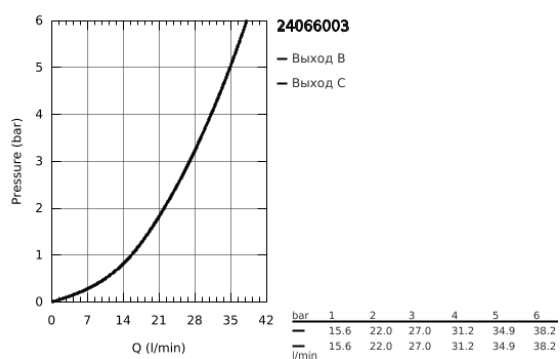

24 066 003 GROHE ATRIO СМЕСИТЕЛЬ ОДНОРЫЧАЖНЫЙ С ПЕРЕКЛЮЧАТЕЛЕМ НА 2 ПОЛОЖЕНИЯ

ОПИСАНИЕ ПРОДУКТА

- комплект верхней монтажной части для
- GROHE Rapido SmartBox 35 600/35 604 (универсальная встраиваемая часть)
- **GROHE SilkMove** керамический картридж Ø 46 мм
- **GROHE StarLight** хромированное покрытие поверхности
- с настенными розетками **GROHE FastFixation** (скрытые эксцентрики, уплотнение, скрытый монтаж)
- металлическая накладная панель, регулируемая на 6°
- металлический рычаг
- автоматический переключатель на 2 положения
- распределение расхода:
 - выход В = 27 л/мин,
 - выход С = 27 л/мин
- без встраиваемой части