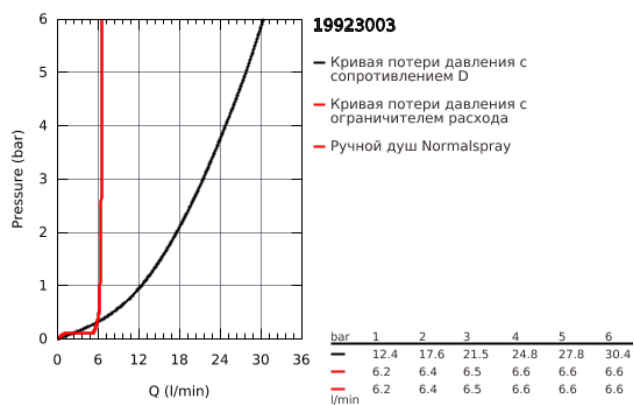

19 923 003 GROHE ATRIO КОМПЛЕКТ ДЛЯ ВАННЫ НА 5 ОТВЕРСТИЙ

19 923 003 GROHE ATRIO КОМПЛЕКТ ДЛЯ ВАННЫ НА 5 ОТВЕРСТИЙ

ЗАПАСНЫЕ ЧАСТИ

- 1: Cross handle bath (Order-nr. 18033003)
- 2: Керамический вентиль 3/4" (Order-nr. 45888000)
- 3: седло клапана 3/4 (Order-nr. 45345000)
- 4: Стержневое резьбовое соединение (Order-nr. 45444000)
- 5: Шланг подключения (Order-nr. 48019000)
- 6: Керамический вентиль 3/4" (Order-nr. 45887000)
- 7: Аэратор (Order-nr. 13926000)
- 8: Шланг подключения (Order-nr. 48018000)
- 9: Сетка (Order-nr. 0700200M)
- 10: Конусная гайка (Order-nr. 08864000)
- 11: Возвратная пружина (Order-nr. 00869000)
- 12: Душевой шланг металлический, (Order-nr. 28146000)
- 13: Кнопка переключателя (Order-nr. 48411000)
- 14: Переключатель (Order-nr. 45443000)
- 14.1: O-кольцо Ø6 x Ø2 (Order-nr. 0128300M)
- 14.2: O-кольцо (Order-nr. 0120500M)
- 15: Обратный клапан (Order-nr. 08565000)
- 16: Шланг подключения (Order-nr. 07300000)
- 17: Ключ (Order-nr. 19332000)*