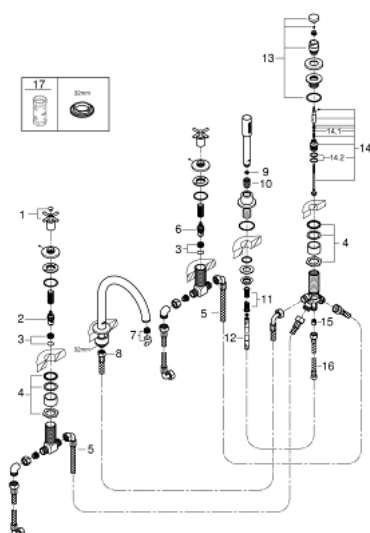

19 923 003 GROHE ATRIO КОМПЛЕКТ ДЛЯ ВАННЫ НА 5 ОТВЕРСТИЙ

19 923 003 GROHE ATRIO КОМПЛЕКТ ДЛЯ ВАННЫ НА 5 ОТВЕРСТИЙ

ЗАПАСНЫЕ ЧАСТИ

- 1: Cross handle bath (Order-nr. 18033003)
- 2: Керамический вентиль 3/4" (Order-nr. 45888000)
- 3: седло клапана 3/4 (Order-nr. 45345000)
- 4: Стержневое резьбовое соединение (Order-nr. 45444000)
- 5: Шланг подключения (Order-nr. 48019000)
- 6: Керамический вентиль 3/4" (Order-nr. 45887000)
- 7: Аэратор (Order-nr. 13926000)
- 8: Шланг подключения (Order-nr. 48018000)
- 9: Сетка (Order-nr. 0700200M)
- 10: Конусная гайка (Order-nr. 08864000)
- 11: Возвратная пружина (Order-nr. 00869000)
- 12: Душевой шланг металлический, (Order-nr. 28146000)
- 13: Кнопка переключателя (Order-nr. 48411000)
- 14: Переключатель (Order-nr. 45443000)
- 14.1: O-кольцо Ø6 x Ø2 (Order-nr. 0128300M)
- 14.2: O-кольцо (Order-nr. 0120500M)
- 15: Обратный клапан (Order-nr. 08565000)
- 16: Шланг подключения (Order-nr. 07300000)
- 17: Ключ (Order-nr. 19332000)*