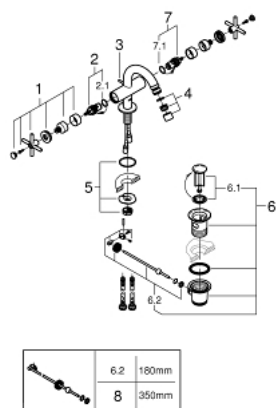

24 027 003 **GROHE ATRIO СМЕСИТЕЛЬ ДЛЯ БИДЕ НА ОДНО ОТВЕРСТИЕ,
DN 15
M-SIZE**

ОПИСАНИЕ ПРОДУКТА

- керамические вентили 1/2", 90°
- **GROHE StarLight** хромированное покрытие поверхности
- система быстрого монтажа
- аэратор с шаровым шарниром
- трубкообразный излив
- рычажный донный клапан 1 1/4"
- гибкая подводка
- с крестообразными рукоятками
- включены 2 набора с накладными насадками. Один с надписями "Н" и "С", один - без надписей.

24 027 003 **GROHE ATRIO СМЕСИТЕЛЬ ДЛЯ БИДЕ НА ОДНО ОТВЕРСТИЕ,
DN 15
M-SIZE**

ЗАПАСНЫЕ ЧАСТИ

- 1: Atrio Рукоятки, 2 шт. (Order-nr. 18026003)
 - 2: Керамический вентиль 1/2" (Order-nr. 45883000)
 - 2.1: O-кольцо Ø18,2 x Ø1,7 (Order-nr. 0392400M)
 - 3: Тяга (Order-nr. 65196000)
 - 4: Аэратор (Order-nr. 06574000)
 - 5: Schaftbefestigung (Order-nr. 48409000)
 - 6: Сливной гарнитур 1 1/4" (Order-nr. 28910000)
 - 6.1: Пробка (Order-nr. 07182000)
 - 6.2: Эксцентриковая тяга (Order-nr. 07052000)
 - 7: Керамический вентиль 1/2" (Order-nr. 45882000)
 - 7.1: O-кольцо Ø18,2 x Ø1,7 (Order-nr. 0392400M)
 - 8: Эксцентриковая тяга (Order-nr. 07341000)*
- * Optional accessories