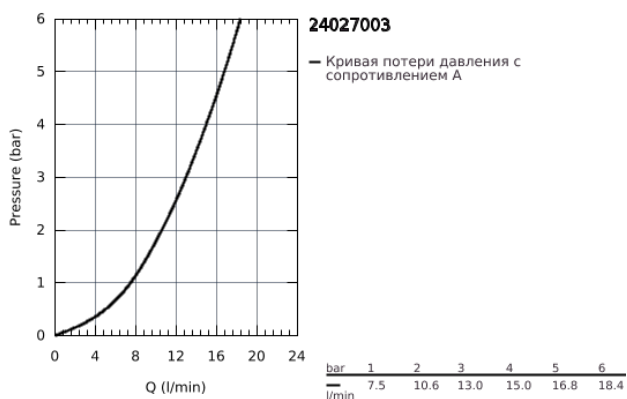

24 027 003 **GROHE ATRIO СМЕСИТЕЛЬ ДЛЯ БИДЕ НА ОДНО ОТВЕРСТИЕ,
DN 15
M-SIZE**

ОПИСАНИЕ ПРОДУКТА

- керамические вентили 1/2", 90°
- **GROHE StarLight** хромированное покрытие поверхности
- система быстрого монтажа
- аэратор с шаровым шарниром
- трубкообразный излив
- рычажный донный клапан 1 1/4"
- гибкая подводка
- с крестообразными рукоятками
- включены 2 набора с накладными насадками. Один с надписями "Н" и "С", один - без надписей.