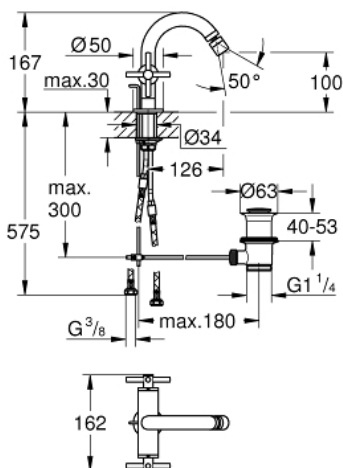

24 027 003 **GROHE ATRIO СМЕСИТЕЛЬ ДЛЯ БИДЕ НА ОДНО ОТВЕРСТИЕ,
DN 15
M-SIZE**

ОПИСАНИЕ ПРОДУКТА

- керамические вентили 1/2", 90°
- **GROHE StarLight** хромированное покрытие поверхности
- система быстрого монтажа
- аэратор с шаровым шарниром
- трубкообразный излив
- рычажный донный клапан 1 1/4"
- гибкая подводка
- с крестообразными рукоятками
- включены 2 набора с накладными насадками. Один с надписями "Н" и "С", один - без надписей.

24 027 003 **GROHE ATRIO СМЕСИТЕЛЬ ДЛЯ БИДЕ НА ОДНО ОТВЕРСТИЕ,
DN 15
M-SIZE**

ЗАПАСНЫЕ ЧАСТИ

- 1: Atrio Рукоятки, 2 шт. (Order-nr. 18026003)
 - 2: Керамический вентиль 1/2" (Order-nr. 45883000)
 - 2.1: O-кольцо Ø18,2 x Ø1,7 (Order-nr. 0392400M)
 - 3: Тяга (Order-nr. 65196000)
 - 4: Аэратор (Order-nr. 06574000)
 - 5: Schaftbefestigung (Order-nr. 48409000)
 - 6: Сливной гарнитур 1 1/4" (Order-nr. 28910000)
 - 6.1: Пробка (Order-nr. 07182000)
 - 6.2: Эксцентриковая тяга (Order-nr. 07052000)
 - 7: Керамический вентиль 1/2" (Order-nr. 45882000)
 - 7.1: O-кольцо Ø18,2 x Ø1,7 (Order-nr. 0392400M)
 - 8: Эксцентриковая тяга (Order-nr. 07341000)*
- * Optional accessories