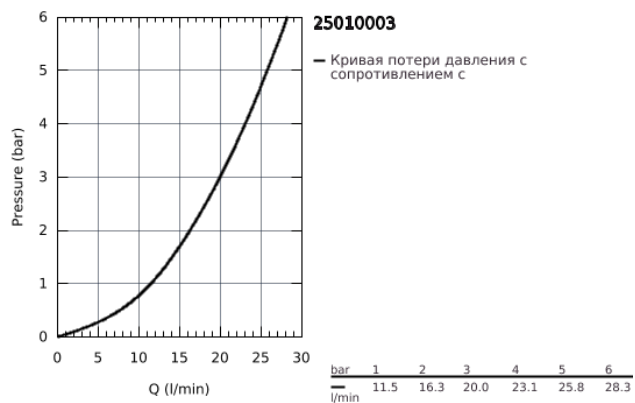

25 010 003 GROHE ATRIO СМЕСИТЕЛЬ ДЛЯ ВАННЫ, 1/2"