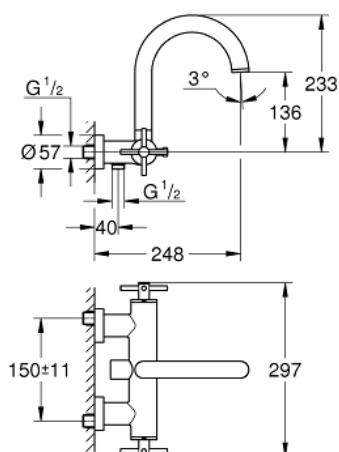

25 010 003 GROHE ATRIO СМЕСИТЕЛЬ ДЛЯ ВАННЫ, 1/2"

ОПИСАНИЕ ПРОДУКТА

- настенный монтаж
- керамические вентили $1/2''$, 90°
- **GROHE StarLight** хромированное покрытие поверхности
- автоматический переключатель: ванна/душ
- трубкообразный излив
- с ограничителем поворота
- аэратор
- встроенные обратные клапаны в душевом отводе $1/2''$
- скрытые S-образные эксцентрики
- с защитой от обратного потока
- без душевого гарнитура
- с крестообразными рукоятками
- включены 2 набора с накладными насадками. Один с надписями "H" и "C", один - без надписей.

25 010 003 GROHE ATRIO СМЕСИТЕЛЬ ДЛЯ ВАННЫ, 1/2"

25 010 003 GROHE ATRIO СМЕСИТЕЛЬ ДЛЯ ВАННЫ, 1/2"

ЗАПАСНЫЕ ЧАСТИ

- 1: Pair of handles (Order-nr. 48406000)
- 2: Керамический вентиль 1/2" (Order-nr. 45883000)
- 2.1: O-кольцо Ø18,2 x Ø1,7 (Order-nr. 0392400M)
- 3: Обратный клапан (Order-nr. 08565000)
- 4: Переключатель (Order-nr. 48407000)
- 5: Кнопка переключателя (Order-nr. 64989000)
- 6: Аэратор (Order-nr. 13926000)
- 7: Керамический вентиль 1/2" (Order-nr. 45882000)
- 7.1: O-кольцо Ø18,2 x Ø1,7 (Order-nr. 0392400M)