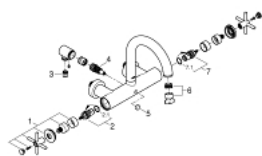

25 010 003 GROHE ATRIO СМЕСИТЕЛЬ ДЛЯ ВАННЫ, 1/2"

ОПИСАНИЕ ПРОДУКТА

- настенный монтаж
- керамические вентили $1/2''$, 90°
- **GROHE StarLight** хромированное покрытие поверхности
- автоматический переключатель: ванна/душ
- трубкообразный излив
- с ограничителем поворота
- аэратор
- встроенные обратные клапаны в душевом отводе $1/2''$
- скрытые S-образные эксцентрики
- с защитой от обратного потока
- без душевого гарнитура
- с крестообразными рукоятками
- включены 2 набора с накладными насадками. Один с надписями "H" и "C", один - без надписей.

25 010 003 GROHE ATRIO СМЕСИТЕЛЬ ДЛЯ ВАННЫ, 1/2"

25 010 003 GROHE ATRIO СМЕСИТЕЛЬ ДЛЯ ВАННЫ, 1/2"

ЗАПАСНЫЕ ЧАСТИ

- 1: Pair of handles (Order-nr. 48406000)
- 2: Керамический вентиль 1/2" (Order-nr. 45883000)
- 2.1: O-кольцо Ø18,2 x Ø1,7 (Order-nr. 0392400M)
- 3: Обратный клапан (Order-nr. 08565000)
- 4: Переключатель (Order-nr. 48407000)
- 5: Кнопка переключателя (Order-nr. 64989000)
- 6: Аэратор (Order-nr. 13926000)
- 7: Керамический вентиль 1/2" (Order-nr. 45882000)
- 7.1: O-кольцо Ø18,2 x Ø1,7 (Order-nr. 0392400M)