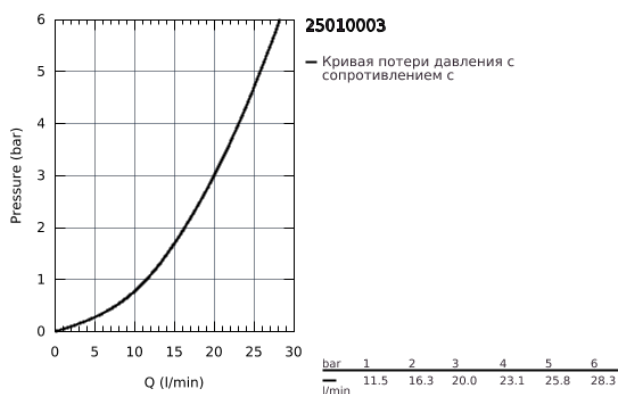

25 010 003 GROHE ATRIO СМЕСИТЕЛЬ ДЛЯ ВАННЫ, 1/2"

ОПИСАНИЕ ПРОДУКТА

- настенный монтаж
- керамические вентили $1/2''$, 90°
- **GROHE StarLight** хромированное покрытие поверхности
- автоматический переключатель: ванна/душ
- трубкообразный излив
- с ограничителем поворота
- аэратор
- встроенные обратные клапаны в душевом отводе $1/2''$
- скрытые S-образные эксцентрики
- с защитой от обратного потока
- без душевого гарнитура
- с крестообразными рукоятками
- включены 2 набора с накладными насадками. Один с надписями "H" и "C", один - без надписей.