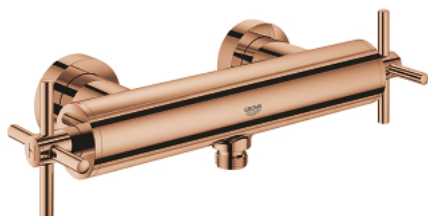

26 003 DA3 GROHE ATRIO СМЕСИТЕЛЬ ДЛЯ ДУША, DN 15

ОПИСАНИЕ ПРОДУКТА

- настенный монтаж
- керамические вентили 1/2", 90°
- **GROHE StarLight** покрытие поверхности
- отвод для душа 1/2"
- встроенные обратные клапаны в душевом отводе 1/2"
- скрытые S-образные эксцентрики
- с защитой от обратного потока
- без душевого гарнитура
- с крестообразными рукоятками
- включены 2 набора с накладными насадками. Один с надписями "H" и "C", один - без надписей.