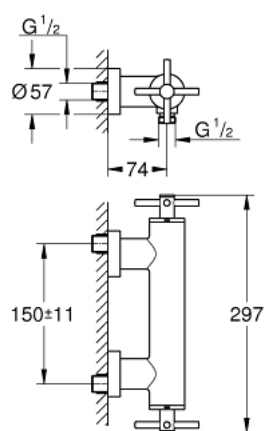

26 003 DA3 GROHE ATRIO СМЕСИТЕЛЬ ДЛЯ ДУША, DN 15

ОПИСАНИЕ ПРОДУКТА

- настенный монтаж
- керамические вентили 1/2", 90°
- **GROHE StarLight** покрытие поверхности
- отвод для душа 1/2"
- встроенные обратные клапаны в душевом отводе 1/2"
- скрытые S-образные эксцентрики
- с защитой от обратного потока
- без душевого гарнитура
- с крестообразными рукоятками
- включены 2 набора с накладными насадками. Один с надписями "H" и "C", один - без надписей.