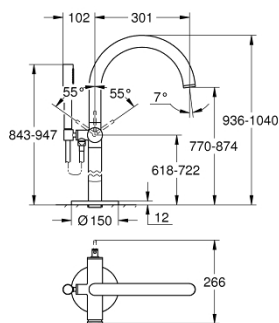

32 653 003 GROHE ATRIO СМЕСИТЕЛЬ ОДНОРЫЧАЖНЫЙ ДЛЯ ВАННЫ, НАПОЛЬНЫЙ МОНТАЖ

ОПИСАНИЕ ПРОДУКТА

- комплект верхней монтажной части для
- 45 984
- без встраиваемой части
- **GROHE SilkMove** керамический картридж 35 мм
- с ограничителем температуры
- **GROHE StarLight** хромированное покрытие поверхности
- автоматический переключатель: ванна/душ
- излив с аэратором
- вынос 301 мм
- встроенный обратный клапан в душевом отводе 1/2"
- держатель ручного душа
- ручной душ Sena Stick (26 465)
- душевой шланг Silverflex 1.250 мм
- с защитой от обратного потока
- минимальное давление 1,0 бар

32 653 003 GROHE ATRIO СМЕСИТЕЛЬ ОДНОРЫЧАЖНЫЙ ДЛЯ ВАННЫ, НАПОЛЬНЫЙ МОНТАЖ

ЗАПАСНЫЕ ЧАСТИ

- 1: Картридж (Order-nr. 46374000)
- 2: Переключатель (Order-nr. 48405000)
- 3: Обратный клапан (Order-nr. 08565000)
- 4: Аэратор (Order-nr. 13926000)
- 5: Сетка (Order-nr. 0700200M)
- 6: Ключ (Order-nr. 19332000)*