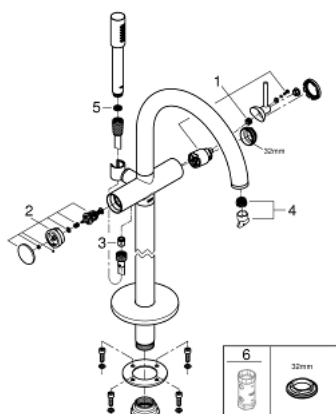

32 653 003 GROHE ATRIO СМЕСИТЕЛЬ ОДНОРЫЧАЖНЫЙ ДЛЯ ВАННЫ, НАПОЛЬНЫЙ МОНТАЖ

ОПИСАНИЕ ПРОДУКТА

- комплект верхней монтажной части для
- 45 984
- без встраиваемой части
- **GROHE SilkMove** керамический картридж 35 мм
- с ограничителем температуры
- **GROHE StarLight** хромированное покрытие поверхности
- автоматический переключатель: ванна/душ
- излив с аэратором
- вынос 301 мм
- встроенный обратный клапан в душевом отводе 1/2"
- держатель ручного душа
- ручной душ Sena Stick (26 465)
- душевой шланг Silverflex 1.250 мм
- с защитой от обратного потока
- минимальное давление 1,0 бар

32 653 003 GROHE ATRIO СМЕСИТЕЛЬ ОДНОРЫЧАЖНЫЙ ДЛЯ ВАННЫ, НАПОЛЬНЫЙ МОНТАЖ

ЗАПАСНЫЕ ЧАСТИ

- 1: Картридж (Order-nr. 46374000)
- 2: Переключатель (Order-nr. 48405000)
- 3: Обратный клапан (Order-nr. 08565000)
- 4: Аэратор (Order-nr. 13926000)
- 5: Сетка (Order-nr. 0700200M)
- 6: Ключ (Order-nr. 19332000)*