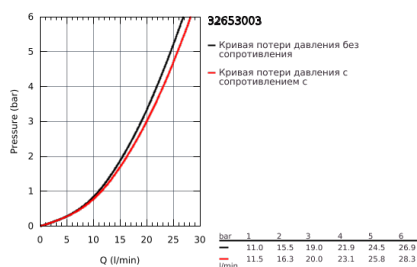

32 653 003 GROHE ATRIO СМЕСИТЕЛЬ ОДНОРЫЧАЖНЫЙ ДЛЯ ВАННЫ, НАПОЛЬНЫЙ МОНТАЖ

ОПИСАНИЕ ПРОДУКТА

- комплект верхней монтажной части для
- 45 984
- без встраиваемой части
- **GROHE SilkMove** керамический картридж 35 мм
- с ограничителем температуры
- **GROHE StarLight** хромированное покрытие поверхности
- автоматический переключатель: ванна/душ
- излив с аэратором
- вынос 301 мм
- встроенный обратный клапан в душевом отводе 1/2"
- держатель ручного душа
- ручной душ Sena Stick (26 465)
- душевой шланг Silverflex 1.250 мм
- с защитой от обратного потока
- минимальное давление 1,0 бар