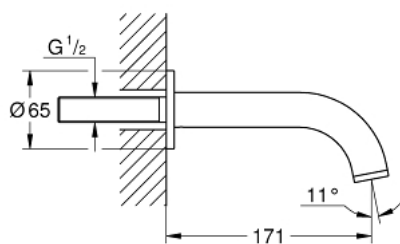

13 139 003 GROHE ATRIO ИЗЛИВ ДЛЯ ВАННЫ

ОПИСАНИЕ ПРОДУКТА

- настенный монтаж
- **GROHE StarLight** хромированное покрытие поверхности
- аэратор
- вынос 171 мм
- минимальное давление 1,0 бар

13 139 003 **GROHE ATRIO ИЗЛИВ ДЛЯ ВАННЫ**