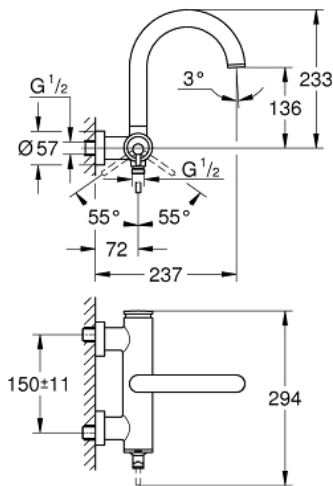

## 32 652 003 GROHE ATRIO СМЕСИТЕЛЬ ОДНОРЫЧАЖНЫЙ ДЛЯ ВАННЫ, DN 15

### ОПИСАНИЕ ПРОДУКТА

- настенный монтаж
- GROHE SilkMove керамический картридж 35 мм
- GROHE StarLight хромированное покрытие поверхности
- регулировка расхода воды
- автоматический переключатель: ванна/душ
- литой излив
- аэратор
- отвод для душа снизу 1/2" со встроенным обратным клапаном
- скрытые S-образные эксцентрики
- с защитой от обратного потока