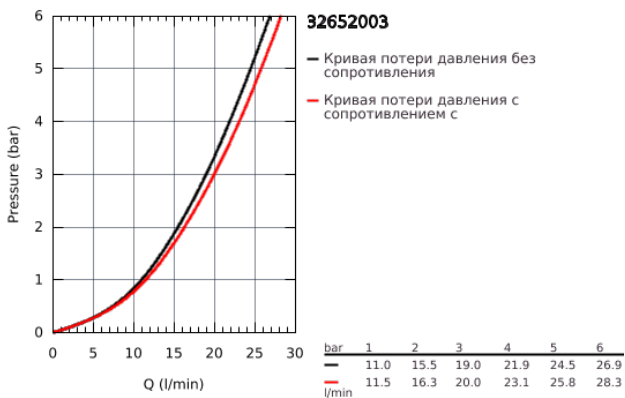

ОПИСАНИЕ ПРОДУКТА

- настенный монтаж
- GROHE SilkMove керамический картридж 35 мм
- GROHE StarLight хромированное покрытие поверхности
- регулировка расхода воды
- автоматический переключатель: ванна/душ
- литой излив
- аэратор
- отвод для душа снизу 1/2" со встроенным обратным клапаном
- скрытые S-образные эксцентрики
- с защитой от обратного потока