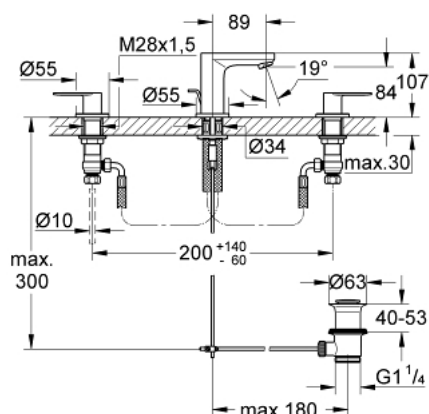

## 20 187 000 EUROSMART COSMOPOLITAN СМЕСИТЕЛЬ ДЛЯ РАКОВИНЫ НА ТРИ ОТВЕРСТИЯ, DN 15 S-SIZE

### ОПИСАНИЕ ПРОДУКТА

- металлический рычаг
- керамические вентили 1/2", 90°
- **GROHE StarLight** хромированное покрытие поверхности
- **GROHE FastFixation** быстрая монтажная система
- излив с аэратором
- рычажный донный клапан 1 1/4"
- усиленная гибкая подводка между центральным корпусом и боковыми вентилями
- гайка подключения с отверстием 10,5 мм

### ЗАПАСНЫЕ ЧАСТИ

- 1: Handle pair (Order-nr. 48306000)
- 2: Керамический вентиль 1/2" (Order-nr. 45882000)
- 2.1: O-кольцо Ø18,2 x Ø1,7 (Order-nr. 0392400M)
- 3: Керамический вентиль 1/2" (Order-nr. 45883000)
- 3.1: O-кольцо Ø18,2 x Ø1,7 (Order-nr. 0392400M)
- 4: Резьбовое соединение 1/2" (Order-nr. 1290100M)
- 4.1: Уплотнение Ø18,5 x Ø12 x 2 (Order-nr. 0138900M)
- 5: Аэратор (Order-nr. 13929000)
- 6: Тяга (Order-nr. 46739000)
- 7: Обратное резьбовое соединение (Order-nr. 46671000)
- 8: Сливной гарнитур 1 1/4" (Order-nr. 28910000)
- 8.1: Пробка (Order-nr. 07182000)
- 8.2: Эксцентриковая тяга (Order-nr. 07052000)
- 9: Накладная гайка 1/2x Ø14,5 (Order-nr. 1290200M)\*
- 10: Монтажный ключ (Order-nr. 19017000)\*
- 11: Эксцентриковая тяга (Order-nr. 07341000)\*