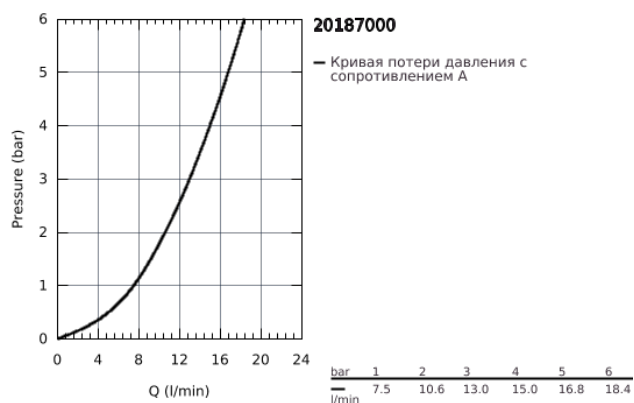

## 20 187 000 EUROSMART COSMOPOLITAN СМЕСИТЕЛЬ ДЛЯ РАКОВИНЫ НА ТРИ ОТВЕРСТИЯ, DN 15 S-SIZE