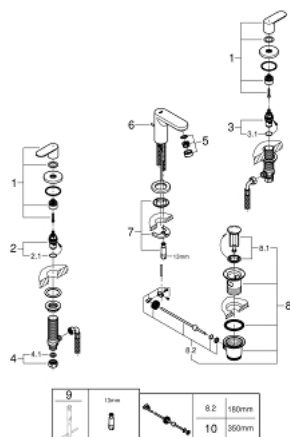

## 20 187 000 EUROSMART COSMOPOLITAN СМЕСИТЕЛЬ ДЛЯ РАКОВИНЫ НА ТРИ ОТВЕРСТИЯ, DN 15 S-SIZE

### ОПИСАНИЕ ПРОДУКТА

- металлический рычаг
- керамические вентили 1/2", 90°
- **GROHE StarLight** хромированное покрытие поверхности
- **GROHE FastFixation** быстрая монтажная система
- излив с аэратором
- рычажный донный клапан 1 1/4"
- усиленная гибкая подводка между центральным корпусом и боковыми вентилями
- гайка подключения с отверстием 10,5 мм

### ЗАПАСНЫЕ ЧАСТИ

- 1: Handle pair (Order-nr. 48306000)
- 2: Керамический вентиль 1/2" (Order-nr. 45882000)
- 2.1: O-кольцо Ø18,2 x Ø1,7 (Order-nr. 0392400M)
- 3: Керамический вентиль 1/2" (Order-nr. 45883000)
- 3.1: O-кольцо Ø18,2 x Ø1,7 (Order-nr. 0392400M)
- 4: Резьбовое соединение 1/2" (Order-nr. 1290100M)
- 4.1: Уплотнение Ø18,5 x Ø12 x 2 (Order-nr. 0138900M)
- 5: Аэратор (Order-nr. 13929000)
- 6: Тяга (Order-nr. 46739000)
- 7: Обратное резьбовое соединение (Order-nr. 46671000)
- 8: Сливной гарнитур 1 1/4" (Order-nr. 28910000)
- 8.1: Пробка (Order-nr. 07182000)
- 8.2: Эксцентриковая тяга (Order-nr. 07052000)
- 9: Накладная гайка 1/2x Ø14,5 (Order-nr. 1290200M)\*
- 10: Монтажный ключ (Order-nr. 19017000)\*
- 11: Эксцентриковая тяга (Order-nr. 07341000)\*