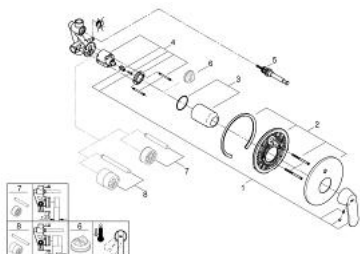

32 879 000 EUROSMART COSMOPOLITAN СМЕСИТЕЛЬ ОДНОРЫЧАЖНЫЙ ДЛЯ ВАННЫ, DN 15

ОПИСАНИЕ ПРОДУКТА

- для скрытого монтажа
- **GROHE SilkMove** керамический картридж Ø 46 мм
- **GROHE StarLight** хромированное покрытие поверхности
- включает в себя:
 - **комплект готового монтажа**
 - **корпус встраиваемого смесителя**
- 33 961 000
- регулировка расхода воды
- возможность установки мин. расхода 2,5 л/мин.
- автоматический переключатель: ванна/душ
- металлический рычаг
- отражатель из металла
- винтовое крепление
- дополнительный ограничитель температуры (46 308 000)

32 879 000 EUROSMART COSMOPOLITAN СМЕСИТЕЛЬ ОДНОРЫЧАЖНЫЙ ДЛЯ ВАННЫ, DN 15

ЗАПАСНЫЕ ЧАСТИ

- 1: Рычаг (Order-nr. 46682000)
 - 2: Розетка (Order-nr. 46905000)
 - 3: Колпак (Order-nr. 02693000)
 - 4: Картридж (Order-nr. 46048000)
 - 5: Переключатель (Order-nr. 46737000)
 - 6: Ограничитель температуры (Order-nr. 46308000)*
 - 7: Удлинение (Order-nr. 46191000)*
 - 8: Удлинение (Order-nr. 46343000)*
- * Optional accessories