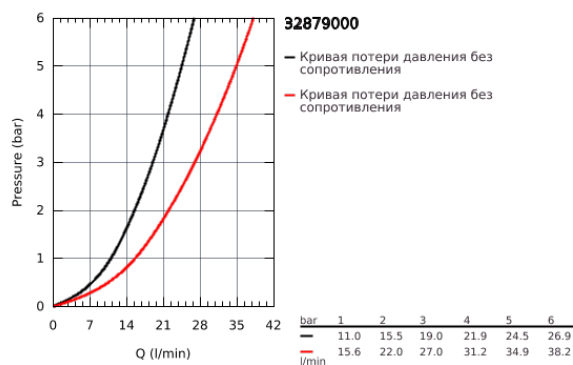

32 879 000 EUROSMART COSMOPOLITAN СМЕСИТЕЛЬ ОДНОРЫЧАЖНЫЙ ДЛЯ ВАННЫ, DN 15

ОПИСАНИЕ ПРОДУКТА

- для скрытого монтажа
- **GROHE SilkMove** керамический картридж Ø 46 мм
- **GROHE StarLight** хромированное покрытие поверхности
- включает в себя:
 - **комплект готового монтажа**
 - **корпус встраиваемого смесителя**
- 33 961 000
- регулировка расхода воды
- возможность установки мин. расхода 2,5 л/мин.
- автоматический переключатель: ванна/душ
- металлический рычаг
- отражатель из металла
- винтовое крепление
- дополнительный ограничитель температуры (46 308 000)