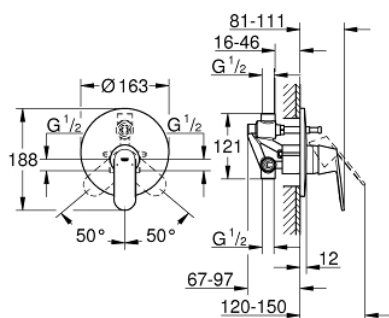

32 879 000 EUROSMART COSMOPOLITAN СМЕСИТЕЛЬ ОДНОРЫЧАЖНЫЙ ДЛЯ ВАННЫ, DN 15

ОПИСАНИЕ ПРОДУКТА

- для скрытого монтажа
- **GROHE SilkMove** керамический картридж Ø 46 мм
- **GROHE StarLight** хромированное покрытие поверхности
- включает в себя:
 - **комплект готового монтажа**
 - **корпус встраиваемого смесителя**
- 33 961 000
- регулировка расхода воды
- возможность установки мин. расхода 2,5 л/мин.
- автоматический переключатель: ванна/душ
- металлический рычаг
- отражатель из металла
- винтовое крепление
- дополнительный ограничитель температуры (46 308 000)

32 879 000 EUROSMART COSMOPOLITAN СМЕСИТЕЛЬ ОДНОРЫЧАЖНЫЙ ДЛЯ ВАННЫ, DN 15

ЗАПАСНЫЕ ЧАСТИ

- 1: Рычаг (Order-nr. 46682000)
 - 2: Розетка (Order-nr. 46905000)
 - 3: Колпак (Order-nr. 02693000)
 - 4: Картридж (Order-nr. 46048000)
 - 5: Переключатель (Order-nr. 46737000)
 - 6: Ограничитель температуры (Order-nr. 46308000)*
 - 7: Удлинение (Order-nr. 46191000)*
 - 8: Удлинение (Order-nr. 46343000)*
- * Optional accessories