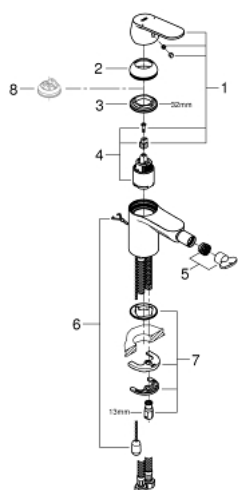

32 840 000 EUROSMART COSMOPOLITAN СМЕСИТЕЛЬ ОДНОРЫЧАЖНЫЙ ДЛЯ БИДЕ DN 15 S-SIZE

ОПИСАНИЕ ПРОДУКТА

- монтаж на одно отверстие
- металлический рычаг
- **GROHE SilkMove** керамический картридж 35 мм
- регулировка расхода воды
- возможность установки мин. расхода 2,5 л/мин.
- **GROHE StarLight** хромированное покрытие поверхности
- **GROHE FastFixation** быстрая монтажная система
- аэратор с шаровым шарниром
- цепочка
- гибкая подводка
- дополнительный ограничитель температуры (46 375 000)
- класс шума I по DIN 4109

32 840 000 **EUROSMART COSMOPOLITAN СМЕСИТЕЛЬ ОДНОРЫЧАЖНЫЙ ДЛЯ БИДЕ**
DN 15
S-SIZE

ЗАПАСНЫЕ ЧАСТИ

- 1: Рычаг (Order-nr. 46681000)
- 2: Колпак (Order-nr. 46492000)
- 3: Винтовая стяжка (Order-nr. 46460000)
- 4: Картридж (Order-nr. 46374000)
- 5: Аэратор (Order-nr. 13998000)
- 6: Цепочка (Order-nr. 06815000)
- 7: Обратное резьбовое соединение (Order-nr. 46671000)
- 8: Ограничитель температуры (Order-nr. 46375000)*
- 9: Ключ (Order-nr. 19332000)*
- 10: Монтажный ключ (Order-nr. 19017000)*
- * Optional accessories