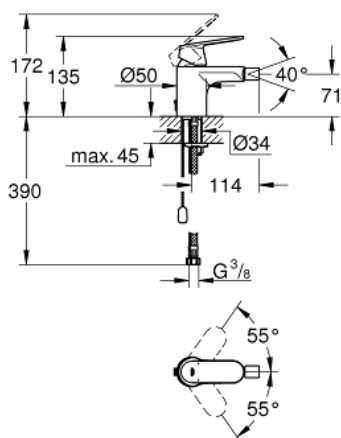

32 840 000 EUROSMART COSMOPOLITAN СМЕСИТЕЛЬ ОДНОРЫЧАЖНЫЙ ДЛЯ БИДЕ DN 15 S-SIZE

ОПИСАНИЕ ПРОДУКТА

- монтаж на одно отверстие
- металлический рычаг
- **GROHE SilkMove** керамический картридж 35 мм
- регулировка расхода воды
- возможность установки мин. расхода 2,5 л/мин.
- **GROHE StarLight** хромированное покрытие поверхности
- **GROHE FastFixation** быстрая монтажная система
- аэратор с шаровым шарниром
- цепочка
- гибкая подводка
- дополнительный ограничитель температуры (46 375 000)
- класс шума I по DIN 4109

32 840 000 **EUROSMART COSMOPOLITAN СМЕСИТЕЛЬ ОДНОРЫЧАЖНЫЙ ДЛЯ БИДЕ**
DN 15
S-SIZE

ЗАПАСНЫЕ ЧАСТИ

- 1: Рычаг (Order-nr. 46681000)
- 2: Колпак (Order-nr. 46492000)
- 3: Винтовая стяжка (Order-nr. 46460000)
- 4: Картридж (Order-nr. 46374000)
- 5: Аэратор (Order-nr. 13998000)
- 6: Цепочка (Order-nr. 06815000)
- 7: Обратное резьбовое соединение (Order-nr. 46671000)
- 8: Ограничитель температуры (Order-nr. 46375000)*
- 9: Ключ (Order-nr. 19332000)*
- 10: Монтажный ключ (Order-nr. 19017000)*
- * Optional accessories