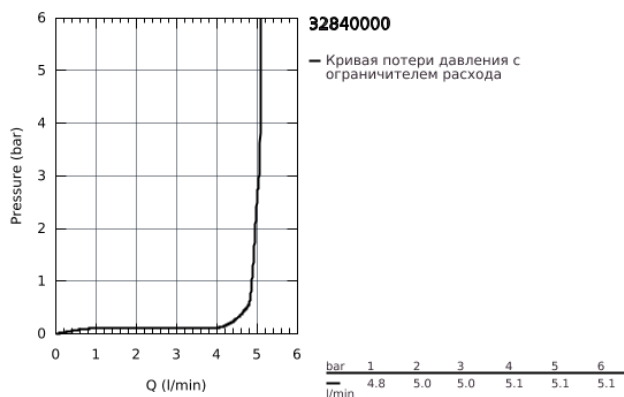

32 840 000 EUROSMART COSMOPOLITAN СМЕСИТЕЛЬ ОДНОРЫЧАЖНЫЙ ДЛЯ БИДЕ DN 15 S-SIZE

ОПИСАНИЕ ПРОДУКТА

- монтаж на одно отверстие
- металлический рычаг
- **GROHE SilkMove** керамический картридж 35 мм
- регулировка расхода воды
- возможность установки мин. расхода 2,5 л/мин.
- **GROHE StarLight** хромированное покрытие поверхности
- **GROHE FastFixation** быстрая монтажная система
- аэратор с шаровым шарниром
- цепочка
- гибкая подводка
- дополнительный ограничитель температуры (46 375 000)
- класс шума I по DIN 4109