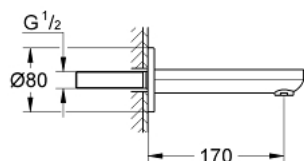

### ОПИСАНИЕ ПРОДУКТА

- настенный монтаж
- **GROHE StarLight** хромированное покрытие поверхности
- аэратор
- внешняя резьба 1/2"
- вынос 170 мм
- минимальное давление 1,0 бар