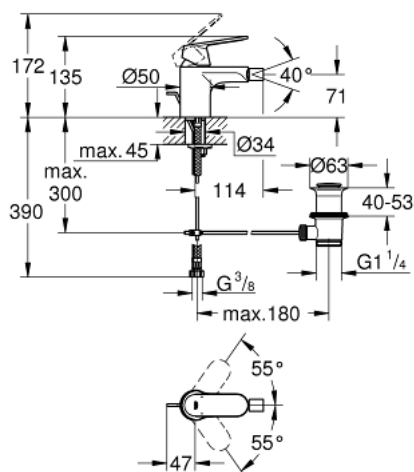

32 839 000 EUROSMART COSMOPOLITAN СМЕСИТЕЛЬ ОДНОРЫЧАЖНЫЙ ДЛЯ БИДЕ DN 15 S-SIZE

ОПИСАНИЕ ПРОДУКТА

- монтаж на одно отверстие
- металлический рычаг
- **GROHE SilkMove** керамический картридж 35 мм
- регулировка расхода воды
- **GROHE StarLight** хромированное покрытие поверхности
- **GROHE FastFixation** быстрая монтажная система
- аэратор с шаровым шарниром
- рычажный донный клапан 1 1/4"
- гибкая подводка
- дополнительный ограничитель температуры (46 375 000)
- класс шума I по DIN 4109

32 839 000 EUROSMART COSMOPOLITAN СМЕСИТЕЛЬ ОДНОРЫЧАЖНЫЙ ДЛЯ БИДЕ DN 15 S-SIZE

ЗАПАСНЫЕ ЧАСТИ

- 1: Рычаг (Order-nr. 46681000)
 - 2: Колпак (Order-nr. 46492000)
 - 3: Винтовая стяжка (Order-nr. 46460000)
 - 4: Картридж (Order-nr. 46374000)
 - 5: Аэратор (Order-nr. 13998000)
 - 6: Тяга (Order-nr. 46739000)
 - 7: Обратное резьбовое соединение (Order-nr. 46671000)
 - 8: Сливной гарнитур 1 1/4" (Order-nr. 28910000)
 - 8.1: Пробка (Order-nr. 07182000)
 - 8.2: Эксцентриковая тяга (Order-nr. 07052000)
 - 9: Ограничитель температуры (Order-nr. 46375000)*
 - 10: Ключ (Order-nr. 19332000)*
 - 11: Монтажный ключ (Order-nr. 19017000)*
 - 12: Эксцентриковая тяга (Order-nr. 07341000)*
- * Optional accessories