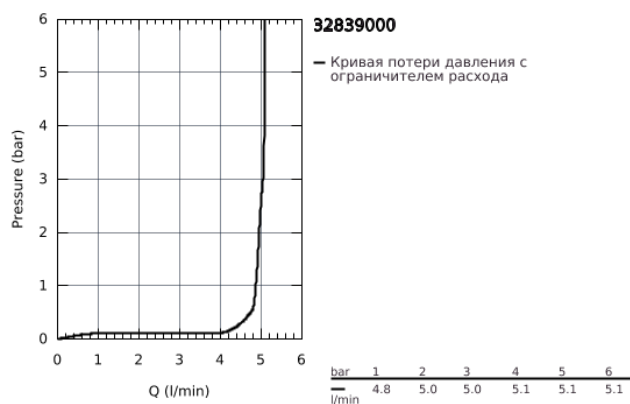

32 839 000 EUROSMART COSMOPOLITAN СМЕСИТЕЛЬ ОДНОРЫЧАЖНЫЙ ДЛЯ БИДЕ DN 15 S-SIZE

ОПИСАНИЕ ПРОДУКТА

- монтаж на одно отверстие
- металлический рычаг
- **GROHE SilkMove** керамический картридж 35 мм
- регулировка расхода воды
- **GROHE StarLight** хромированное покрытие поверхности
- **GROHE FastFixation** быстрая монтажная система
- аэратор с шаровым шарниром
- рычажный донный клапан 1 1/4"
- гибкая подводка
- дополнительный ограничитель температуры (46 375 000)
- класс шума I по DIN 4109

32 839 000 EUROSMART COSMOPOLITAN СМЕСИТЕЛЬ ОДНОРЫЧАЖНЫЙ ДЛЯ БИДЕ DN 15 S-SIZE

ЗАПАСНЫЕ ЧАСТИ

- 1: Рычаг (Order-nr. 46681000)
 - 2: Колпак (Order-nr. 46492000)
 - 3: Винтовая стяжка (Order-nr. 46460000)
 - 4: Картридж (Order-nr. 46374000)
 - 5: Аэратор (Order-nr. 13998000)
 - 6: Тяга (Order-nr. 46739000)
 - 7: Обратное резьбовое соединение (Order-nr. 46671000)
 - 8: Сливной гарнитур 1 1/4" (Order-nr. 28910000)
 - 8.1: Пробка (Order-nr. 07182000)
 - 8.2: Эксцентриковая тяга (Order-nr. 07052000)
 - 9: Ограничитель температуры (Order-nr. 46375000)*
 - 10: Ключ (Order-nr. 19332000)*
 - 11: Монтажный ключ (Order-nr. 19017000)*
 - 12: Эксцентриковая тяга (Order-nr. 07341000)*
- * Optional accessories