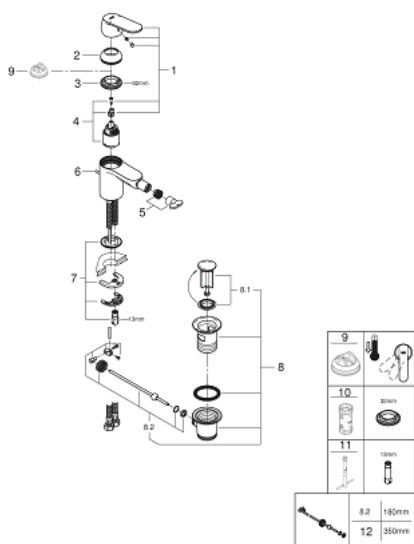

32 839 000 EUROSMART COSMOPOLITAN СМЕСИТЕЛЬ ОДНОРЫЧАЖНЫЙ ДЛЯ БИДЕ DN 15 S-SIZE

ОПИСАНИЕ ПРОДУКТА

- монтаж на одно отверстие
- металлический рычаг
- **GROHE SilkMove** керамический картридж 35 мм
- регулировка расхода воды
- **GROHE StarLight** хромированное покрытие поверхности
- **GROHE FastFixation** быстрая монтажная система
- аэратор с шаровым шарниром
- рычажный донный клапан 1 1/4"
- гибкая подводка
- дополнительный ограничитель температуры (46 375 000)
- класс шума I по DIN 4109

32 839 000 EUROSMART COSMOPOLITAN СМЕСИТЕЛЬ ОДНОРЫЧАЖНЫЙ ДЛЯ БИДЕ DN 15 S-SIZE

ЗАПАСНЫЕ ЧАСТИ

- 1: Рычаг (Order-nr. 46681000)
 - 2: Колпак (Order-nr. 46492000)
 - 3: Винтовая стяжка (Order-nr. 46460000)
 - 4: Картридж (Order-nr. 46374000)
 - 5: Аэратор (Order-nr. 13998000)
 - 6: Тяга (Order-nr. 46739000)
 - 7: Обратное резьбовое соединение (Order-nr. 46671000)
 - 8: Сливной гарнитур 1 1/4" (Order-nr. 28910000)
 - 8.1: Пробка (Order-nr. 07182000)
 - 8.2: Эксцентриковая тяга (Order-nr. 07052000)
 - 9: Ограничитель температуры (Order-nr. 46375000)*
 - 10: Ключ (Order-nr. 19332000)*
 - 11: Монтажный ключ (Order-nr. 19017000)*
 - 12: Эксцентриковая тяга (Order-nr. 07341000)*
- * Optional accessories