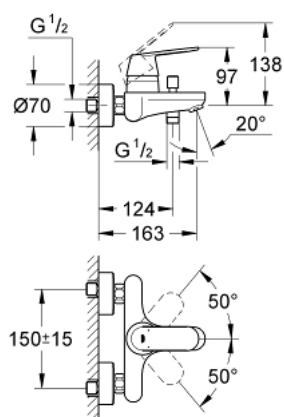

### ОПИСАНИЕ ПРОДУКТА

- настенный монтаж
- металлический рычаг
- **GROHE SilkMove** керамический картридж Ø 46 мм
- **GROHE StarLight** хромированное покрытие поверхности
- регулировка расхода воды
- возможность установки мин. расхода 2,5 л/мин.
- автоматический переключатель: ванна/душ
- аэратор
- встроенный обратный клапан в душевом отводе 1/2"
- скрытые S-образные эксцентрики
- с защитой от обратного потока
- дополнительный ограничитель температуры (46 308 000)
- класс шума I по DIN 4109

### ЗАПАСНЫЕ ЧАСТИ

- 1: Рычаг (Order-nr. 46682000)
  - 2: Колпак (Order-nr. 46427000)
  - 3: Картридж (Order-nr. 46048000)
  - 4: Кнопка переключателя (Order-nr. 64309000)
  - 5: Переключатель (Order-nr. 65655000)
  - 6: Обратный клапан (Order-nr. 08565000)
  - 7: Аэратор (Order-nr. 13952000)
  - 8: S-образный эксцентрик (Order-nr. 12662000)
  - 9: Резьбовое соединение подключения 1/2" (Order-nr. 45044000)
  - 10: Ограничитель температуры (Order-nr. 46308000)\*
  - 11: Удлинение 3/4", 20 мм (Order-nr. 0713000M)\*
- \* Optional accessories