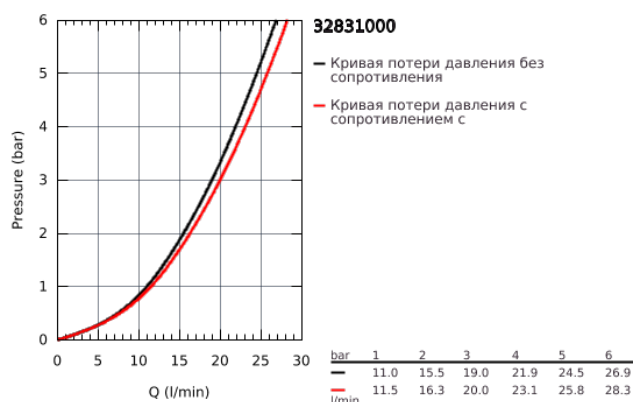

ОПИСАНИЕ ПРОДУКТА

- настенный монтаж
- металлический рычаг
- **GROHE SilkMove** керамический картридж Ø 46 мм
- **GROHE StarLight** хромированное покрытие поверхности
- регулировка расхода воды
- возможность установки мин. расхода 2,5 л/мин.
- автоматический переключатель: ванна/душ
- аэратор
- встроенный обратный клапан в душевом отводе 1/2"
- скрытые S-образные эксцентрики
- с защитой от обратного потока
- дополнительный ограничитель температуры (46 308 000)
- класс шума I по DIN 4109