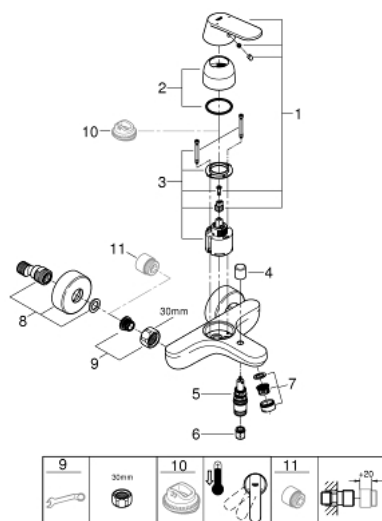

### ОПИСАНИЕ ПРОДУКТА

- настенный монтаж
- металлический рычаг
- **GROHE SilkMove** керамический картридж Ø 46 мм
- **GROHE StarLight** хромированное покрытие поверхности
- регулировка расхода воды
- возможность установки мин. расхода 2,5 л/мин.
- автоматический переключатель: ванна/душ
- аэратор
- встроенный обратный клапан в душевом отводе 1/2"
- скрытые S-образные эксцентрики
- с защитой от обратного потока
- дополнительный ограничитель температуры (46 308 000)
- класс шума I по DIN 4109

### ЗАПАСНЫЕ ЧАСТИ

- 1: Рычаг (Order-nr. 46682000)
  - 2: Колпак (Order-nr. 46427000)
  - 3: Картридж (Order-nr. 46048000)
  - 4: Кнопка переключателя (Order-nr. 64309000)
  - 5: Переключатель (Order-nr. 65655000)
  - 6: Обратный клапан (Order-nr. 08565000)
  - 7: Аэратор (Order-nr. 13952000)
  - 8: S-образный эксцентрик (Order-nr. 12662000)
  - 9: Резьбовое соединение подключения 1/2" (Order-nr. 45044000)
  - 10: Ограничитель температуры (Order-nr. 46308000)\*
  - 11: Удлинение 3/4", 20 мм (Order-nr. 0713000M)\*
- \* Optional accessories